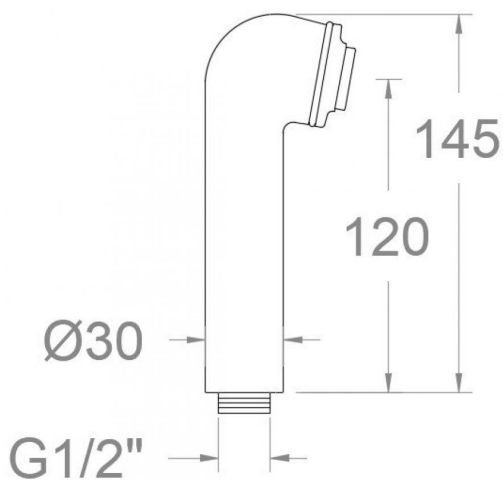

Tests

- Corrosion test according to european standard EN 248.