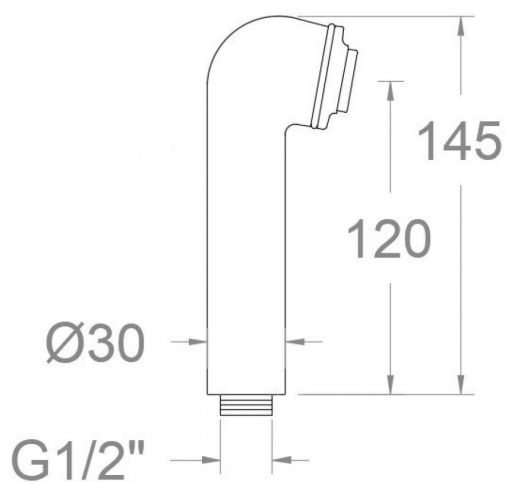

Ensayos

- Ensayos de corrosión según las exigencias de la Norma Europea EN 248.