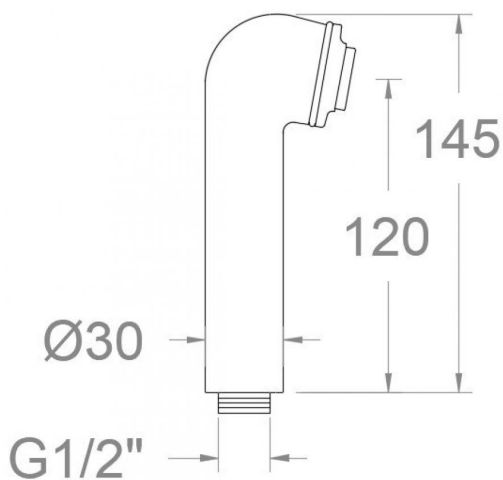

Essais

- Essais de corrosion selon les exigences de la Norme Européenne EN 248.