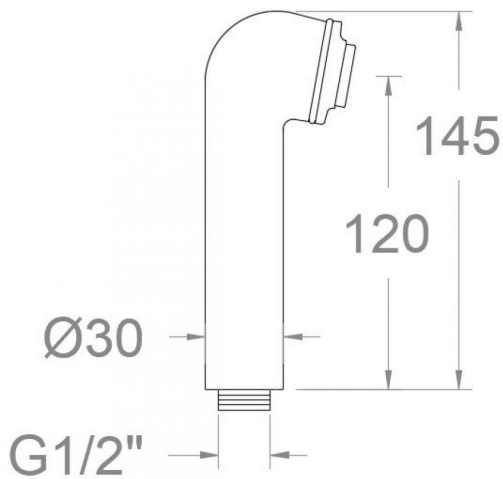

Qualitätsprüfung

- Korrosionsprüfung gemäß europäischer Norm EN 248.