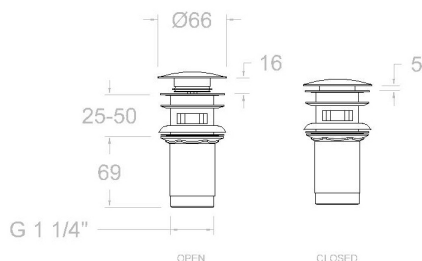

### Bemerkungen

- Stoepsel für 1219L Quick Clac waschtisch: 1269 (213432)  
Druecksystem Quick Clac waschtisch 1219L: A1219L (261628)  
Anpassungsstück F. 1219L: 1211 (217761)

**ramonsoler.**

→ [rsramonsoler.com](https://rsramonsoler.com)