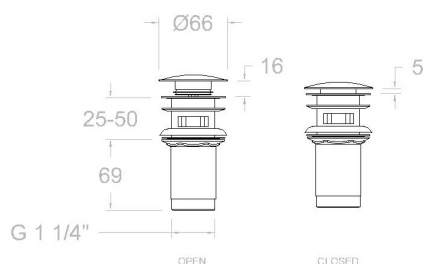

Observaciones

- Tapón para 1219L lavabo: 1269 (213432)
  Accionamiento Quick Clac lavabo 1219L: A1219L (261628)
  Adaptador para lavabos sin rebosadero: 1211 (217761)