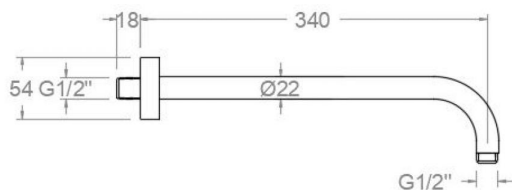

ramonsoler.

→ Ficha Técnica
Data Sheet
Fiche Technique
Technisches Datenblatt

Accesorios

Brazo de ducha tubular para pared de 350mm, cromado B350

Colección: Accesorios	Acabado: Cromo	Código: 197007
Ubicación: Baño	Categoría: Ducha	

Composición y recambios

- Floron : 1331 (261850)
- Brazo rociador: B350 (197007)

Wall shower arm 350mm, chromed B350

Collection: Accessories	Finish: Chrome	Code: 197007
Location: Bath	Category: Shower	

Technical characteristics

- Escutcheon: 1331 (261850)
- Showerhead arm: B350 (197007)

Bras de douche tubulaire pour mur 350 mm, chromée B350

Collection: Accessoires	Fini: Chrome	Code: 197007
Lieu: Bain	Catégorie: Douche	

Caractéristiques techniques

- Rosace: 1331 (261850)
- Bras de douche: B350 (197007)

Wandbrausearm rund 350mm (Metall) chrom B350

Sammlung: Zubehör	Ausführung: Chrom	Code: 197007
Standort: Wannenfüll	Kategorie: Brausebatterie	

Technische eigenschaften