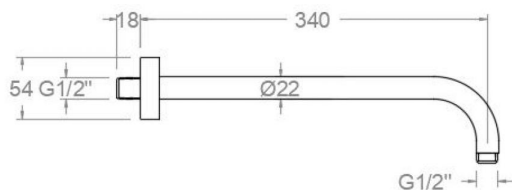

Ersatzteile-aufstellung

- Zierblende: 1331 (261850)
- Wandarm für Regenbrause: B350 (197007)