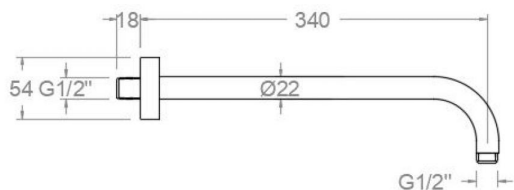

ramonsoler.

→ Ficha Técnica
Data Sheet
Fiche Technique
Technisches Datenblatt

Accesorios

Brazo de ducha tubular para pared de 350mm, cromado B350

Colección: Accesorios	Acabado: Cromo	Código: 197007
Ubicación: Baño	Categoría: Ducha	

Composición y recambios

- Floron : 1331 (261850)
- Brazo rociador: B350 (197007)

Wall shower arm 350mm, chromed B350

Collection: Accessories	Finish: Chrome	Code: 197007
Location: Bath	Category: Shower	

Technical characteristics

- Escutcheon: 1331 (261850)
- Showerhead arm: B350 (197007)

Bras de douche tubulaire pour mur 350 mm, chromée B350

Collection: Accessoires	Fini: Chrome	Code: 197007
Lieu: Bain	Catégorie: Douche	

Caractéristiques techniques

- Rosace: 1331 (261850)
- Bras de douche: B350 (197007)

Wandbrausearm rund 350mm (Metall) chrom B350

Sammlung: Zubehör	Ausführung: Chrom	Code: 197007
Standort: Wannenfüll	Kategorie: Brausebatterie	

Technische eigenschaften