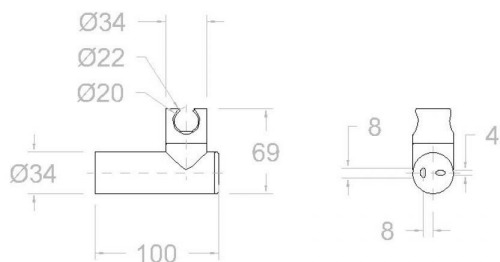

ramonsoler.

→ Ficha Técnica
Data Sheet
Fiche Technique
Technisches Datenblatt

Accesorios

Soporte orientable de pared circular para ducha, cromado 3726

Colección: Accesorios	Acabado: Cromo	Código: 196701
Ubicación: Accesorios y recambios	Categoría: Ducha	

Wall support with different positions for handshower, chromed
3726

Collection: Accessories
Finish: Chrome
Code: 196701
Location: Accessories & spare parts
Category: Shower

Technical characteristics

- Guarantee of 3 years for accesories.
- Chromed surface: 15 microns thick of nickel and 0.3 microns thick of chrome.

Tests

- Corrosion test according to european standard EN 248.

Support mural rond réglable pour douche, chrome 3726

Collection: Accessoires	Fini: Chrome	Code: 196701
Lieu: Accessoires & recharges	Catégorie: Douche	

Caractéristiques techniques

- Garantie de 3 ans en compléments.
- Surface chromée: 15 microns d'épaisseur de nickel, 0,3 microns de chrome.

Essais

- Essais de corrosion selon les exigences de la Norme Européenne EN 248.