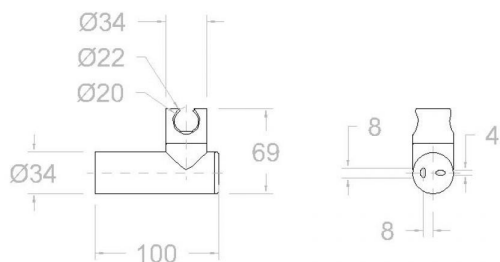

ramonsoler.

→ Ficha Técnica
Data Sheet
Fiche Technique
Technisches Datenblatt

Accesorios

Soporte orientable de pared circular para ducha, cromado 3726

Colección: Accesorios	Acabado: Cromo	Código: 196701
Ubicación: Accesorios y recambios	Categoría: Ducha	

Características técnicas

- Garantía de 3 años en complementos.
- Superficie cromada: 15 micras de espesor de níquel, 0.3 micras de cromo.

Ensayos

- Ensayos de corrosión según las exigencias de la Norma Europea EN 248.

Wall support with different positions for handshower, chromed
3726

Collection: Accessories
Finish: Chrome
Code: 196701
Location: Accessories & spare parts
Category: Shower

Technical characteristics

- Guarantee of 3 years for accesories.
- Chromed surface: 15 microns thick of nickel and 0.3 microns thick of chrome.

Caractéristiques techniques

- Garantie de 3 ans en compléments.
- Surface chromée: 15 microns d'épaisseur de nickel, 0,3 microns de chrome.

Essais

- Essais de corrosion selon les exigences de la Norme Européenne EN 248.