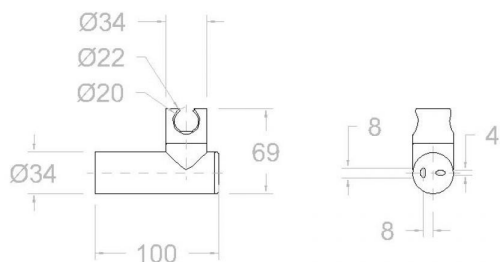

Wall support with different positions for handshower, chromed
3726

Collection: Accessories
Finish: Chrome
Code: 196701
Location: Accessories & spare parts
Category: Shower

Technical characteristics

- Guarantee of 3 years for accesories.
- Chromed surface: 15 microns thick of nickel and 0.3 microns thick of chrome.

Tests

- Corrosion test according to european standard EN 248.

Support mural rond réglable pour douche, chrome 3726

Collection: Accessoires	Fini: Chrome	Code: 196701
Lieu: Accessoires & recharges	Catégorie: Douche	

Caractéristiques techniques

- Garantie de 3 ans en compléments.
- Surface chromée: 15 microns d'épaisseur de nickel, 0,3 microns de chrome.

Essais

- Essais de corrosion selon les exigences de la Norme Européenne EN 248.

**Brausehalterung rund mit Neigungsverstellung (ABS) chrom 3726**

Sammlung: Zubehör	Ausführung: Chrom	Code: 196701
Standort: Zubehöre und ersatzteile	Kategorie: Brausebatterie	

Technische eigenschaften

- 3 Jahre Garantie auf Zubehör und Komponenten.
- Zweisichtverchromung: 15 Mikrometer Nickel, 0,3 Mikrometer Chrom.