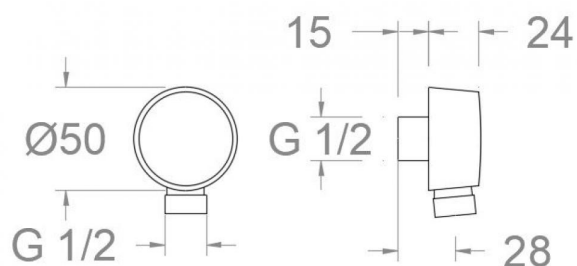

# ramonsoler.

→ Ficha Técnica  
Data Sheet  
Fiche Technique  
Technisches Datenblatt

Codo de salida de agua con valvula antiretorno redondo, cromado  
9990ARD

<b>Colección:</b>	<b>Acabado:</b>	<b>Código:</b>
	Cromo	192993
<b>Ubicación:</b>	<b>Categoría:</b>	
Accesorios y recambios	Ducha	

#### Características técnicas

- Garantía de 3 años en complementos.
- Superficie cromada: 15 micras de espesor de níquel, 0.3 micras de cromo.

#### Ensayos

- Ensayos de corrosión según las exigencias de la Norma Europea EN 248.

**Water outlet elbow with antireturn valve, chromed  
9990ARD**

<b>Collection:</b>	<b>Finish:</b>	<b>Code:</b>
	Chrome	192993
<b>Location:</b>	<b>Category:</b>	
Accessories & spare parts	Shower	

**Caractéristiques techniques**

- Garantie de 3 ans en compléments.
- Surface chromée: 15 microns d'épaisseur de nickel, 0.3 microns de chrome.

**Essais**

- Essais de corrosion selon les exigences de la Norme Européenne EN 248.