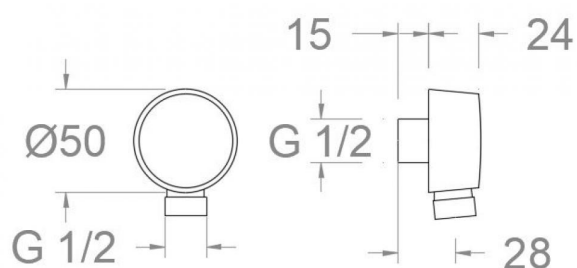

Essais

- Essais de corrosion selon les exigences de la Norme Européenne EN 248.