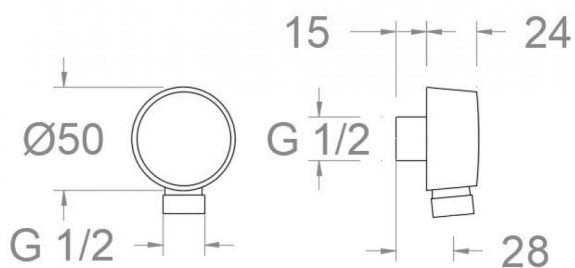

Tests

- Corrosion test according to european standard EN 248.