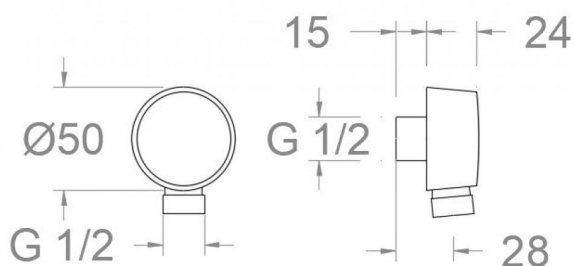

Qualitätsprüfung

- Korrosionsprüfung gemäß europäischer Norm EN 248.