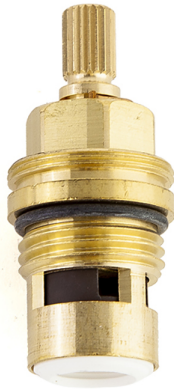

ramonsoler.

→ Ficha Técnica
Data Sheet
Fiche Technique
Technisches Datenblatt

Accesorios

1700C 1/2" MONTURA CERAMICA Ø7.6 Z20
1700C1/2

Colección:
Accesorios

Acabado:

Código:
184308

Ubicación:
Accesorios y
recambios

Categoría:

Características técnicas

- Garantía de 3 años en complementos.

1700C 1/2 CERAMIC HEAD Ø7.6 Z20
1700C1/2

Collection: Accessories	Finish:	Code: 184308
Location: Accessories & spare parts	Category:	

Technical characteristics

- Guarantee of 3 years for accesories.

1700C 1/2 TÊTE CÉRAMIQUE Ø7.6 Z20
1700C1/2

Collection:
Accessoires

Fini:

Code:
184308

Lieu:
Accessoires &
rechanges

Catégorie:

Caractéristiques techniques

- Garantie de 3 ans en compléments.

1700C 1/2" KERAMIKOBERTEIL Ø7.6 Z20
1700C1/2

Sammlung: Ausführung: Code:
Zubehör 184308

Standort: Kategorie:
Zubehöre und
ersatzteile

Technische eigenschaften