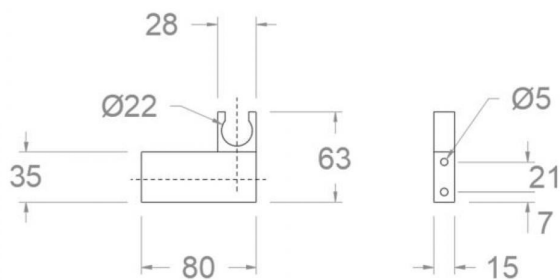

Brausehalterung eckig mit Neigungsverstellung (Metall)
chrom
4726M

Sammlung: Zubehör
Ausführung: Chrom
Code: 261800

Standort: Zubehöre und ersatzteile
Kategorie: Brausebatterie

Technische eigenschaften

- 3 Jahre Garantie auf Zubehör und Komponenten.
- Zweisichtverchromung: 15 Mikrometer Nickel, 0,3 Mikrometer Chrom.

Qualitätsprüfung

- Korrosionsprüfung gemäß europäischer Norm EN 248.