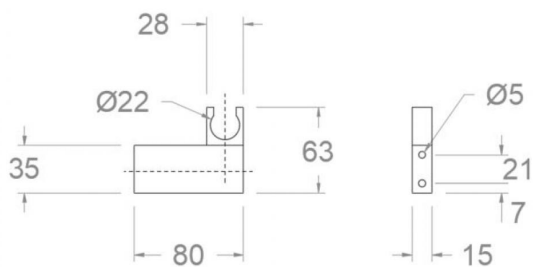

Support mural de douche pivotant carré en métallique, chromé

4726M

Collection:
Accesorios

Finition:
Cromo

Code:
261800

Lieu:
Accesorios y
recambios

Catégorie:
Ducha

Caractéristiques techniques

- Garantie de 3 ans en compléments.
- Surface chromée: 15 microns d'épaisseur de nickel, 0.3 microns de chrome.

Essais

- Essais de corrosion selon les exigences de la Norme Européenne EN 248.