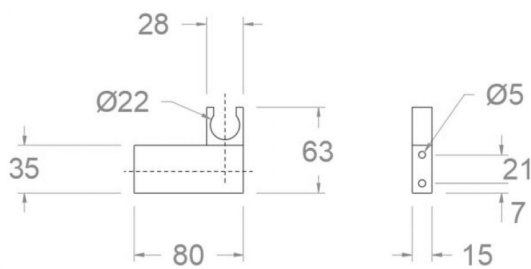

**Brausehalterung eckig mit Neigungsverstellung (Metall) chrom
4726M**

Sammlung:
Accesorios

Ausführung:
Cromo

Code:
261800

Standort:
Accesorios y
recambios

Kategorie:
Ducha

Technische eigenschaften

- 3 Jahre Garantie auf Zubehör und Komponenten.
- Zweischichtverchromung: 15 Mikrometer Nickel, 0,3 Mikrometer Chrom.

Qualitätsprüfung

- Korrosionsprüfung gemäß europäischer Norm EN 248.