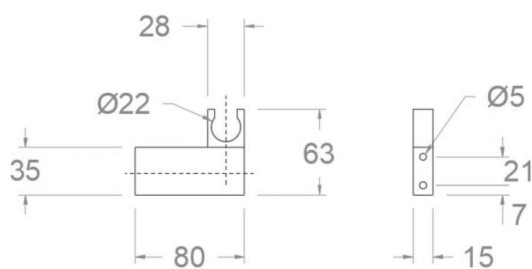

4726M CROMO BRASS SUPPORT KUATRO

4726M

Coleção:
Accesorios

Acabamento:
Cromo

Código:
261800

Localização:
Accesorios y
recambios

Categoria:
Ducha

Características técnicas

- Garantia de 3 anos para complementos.
- Superfície cromada: 15 micras de espessura de níquel, 0,3 micras de cromo.

Ensaios

- Ensaios de corrosão de acordo com as exigências da Norma Europeia EN 248.