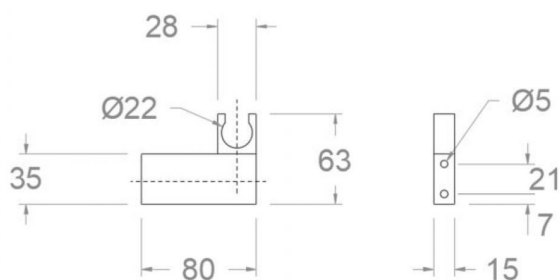

ramonsoler.

→ Ficha Técnica
Data Sheet
Fiche Technique
Technisches Datenblatt

Accesorios

Soporte orientable de pared para ducha cuadrado de metal, cromado
4726M

Colección: Accesorios	Acabado: Cromo	Código: 261800
Ubicación: Accesorios y recambios	Categoría: Ducha	

Características técnicas

- Garantía de 3 años en complementos.
- Superficie cromada: 15 micras de espesor de níquel, 0.3 micras de cromo.

Ensayos

- Ensayos de corrosión según las exigencias de la Norma Europea EN 248.

Squared metallic wall support for handshower, chromed 4726M

Collection:	Finish:	Code:
Accessories	Chrome	261800
Location:	Category:	
Accessories & spare parts	Shower	

Technical characteristics

- Guarantee of 3 years for accessories.
- Chromed surface: 15 microns thick of nickel and 0.3 microns thick of chrome.

Caractéristiques techniques

- Garantie de 3 ans en compléments.
- Surface chromée: 15 microns d'épaisseur de nickel, 0.3 microns de chrome.

Essais

- Essais de corrosion selon les exigences de la Norme Européenne EN 248.