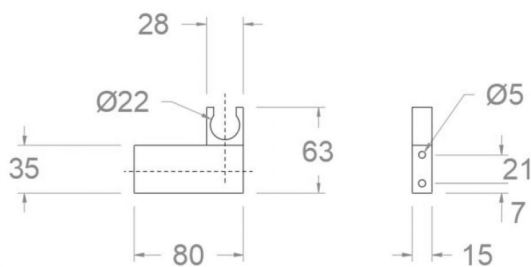

Squared metallic wall support for handshower, chromed 4726M

Collection:
Accesorios

Finish:
Cromo

Code:
261800

Location:
Accesorios y
recambios

Category:
Ducha

Technical characteristics

- Guarantee of 3 years for accessories.
- Chromed surface: 15 microns thick of nickel and 0.3 microns thick of chrome.

Tests

- Corrosion test according to european standard EN 248.