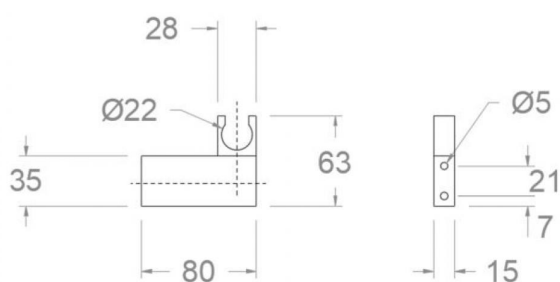

ramonsoler.

→ Ficha Técnica
Data Sheet
Fiche Technique
Technisches Datenblatt

Accesorios

Soporte orientable de pared para ducha cuadrado de metal, cromado
4726M

Colección: Accesorios	Acabado: Cromo	Código: 261800
Ubicación: Accesorios y recambios	Categoría: Ducha	

Squared metallic wall support for handshower, chromed 4726M

Collection:	Finish:	Code:
Accessories	Chrome	261800
Location:	Category:	
Accessories & spare parts	Shower	

Technical characteristics

- Guarantee of 3 years for accessories.
- Chromed surface: 15 microns thick of nickel and 0.3 microns thick of chrome.

Tests

- Corrosion test according to european standard EN 248.

Support mural de douche pivotant carré en métallique, chromé
4726M

Collection: Accessoires
Fini: Chrome
Code: 261800

Lieu: Accessoires & rechanges
Catégorie: Douche

Brausehalterung eckig mit Neigungsverstellung (Metall)
chrom
4726M

Sammlung: Zubehör
Ausführung: Chrom
Code: 261800

Standort: Zubehöre und ersatzteile
Kategorie: Brausebatterie

Technische eigenschaften

- 3 Jahre Garantie auf Zubehör und Komponenten.
- Zweisichtverchromung: 15 Mikrometer Nickel, 0,3 Mikrometer Chrom.