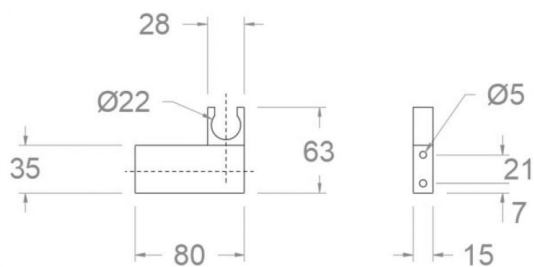

Soporte orientable de pared para ducha cuadrado de metal, cromado

4726M

Colección:
Accesorios

Acabado:
Cromo

Código:
261800

Ubicación:
Accesorios y
recambios

Categoría:
Ducha

Características técnicas

- Garantía de 3 años en complementos.
- Superficie cromada: 15 micras de espesor de níquel, 0.3 micras de cromo.

Ensayos

- Ensayos de corrosión según las exigencias de la Norma Europea EN 248.