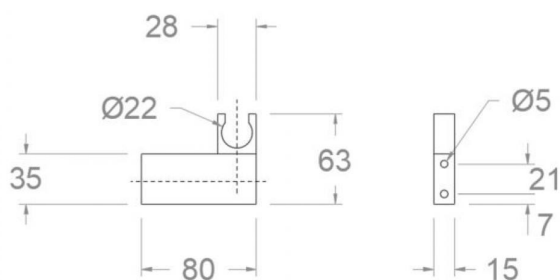

ramonsoler.

→ Ficha Técnica
Data Sheet
Fiche Technique
Technisches Datenblatt

Accesorios

Soporte orientable de pared para ducha cuadrado de metal, cromado
4726M

Colección: Accesorios	Acabado: Cromo	Código: 261800
Ubicación: Accesorios y recambios	Categoría: Ducha	

Squared metallic wall support for handshower, chromed 4726M

Collection:	Finish:	Code:
Accessories	Chrome	261800
Location:	Category:	
Accessories & spare parts	Shower	

Technical characteristics

- Guarantee of 3 years for accessories.
- Chromed surface: 15 microns thick of nickel and 0.3 microns thick of chrome.

Tests

- Corrosion test according to european standard EN 248.

Support mural de douche pivotant carré en métallique, chromé
4726M

Collection: Accessoires
Fini: Chrome
Code: 261800

Lieu: Accessoires & rechanges
Catégorie: Douche

Caractéristiques techniques

- Garantie de 3 ans en compléments.
- Surface chromée: 15 microns d'épaisseur de nickel, 0.3 microns de chrome.

Essais

- Essais de corrosion selon les exigences de la Norme Européenne EN 248.