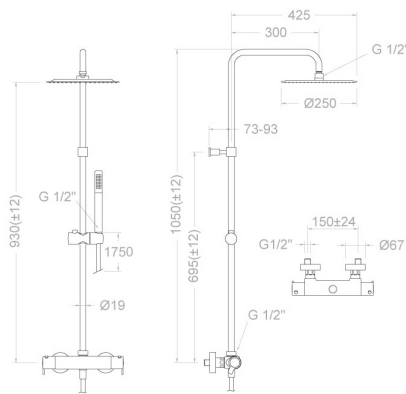

ramonsoler.

→ Ficha Técnica
Data Sheet
Fiche Technique
Technisches Datenblatt

Blautherm

Gran Ducha termostática, con sistema S2, con columna fija, con ducha metalica redonda Ø 250 mm
9448RM250

Colección: Blautherm	Acabado: Cromo	Código: 261659
Ubicación: Baño	Categoría: Ducha	

Composición y recambios

- Volante Tem.: 9451I (261917)
- Volante caudal: 9457I (261918)
- Tapa del volante : 3761 (201129)
- Cartucho termostático: 1701T (261919)
- Tuerca cartucho : TSC354 (261914)
- Distribuidor : 4000 (210849)
- Floron + excéntrica : 1326 (210660)
- Ducha de mano : 3713M (255597)
- Tuerca de asiento : T3/4T (191400)
- Flexo de ducha : 2471C SC (255471)
- Rociador: RM250 (255516)
- Columna de ducha: T100N (242223)
- Anillo limitador de temperatura: ALT5 (261920)

Thermostatic shower column fixed height 9448RM250

Collection:	Finish:	Code:
Blautherm	Chrome	261659
Location:	Category:	
Bath	Shower	

Composition and spare parts

- Handle wheel temperature: 9451I (261917)
- Handle wheel flow: 9457I (261918)
- Handle wheel cover: 3761 (201129)
- Thermostatic cartridge: 1701T (261919)
- Cartridge nut: TSC354 (261914)
- Ceramic diverter: 4000 (210849)
- Escutcheon + Eccentric: 1326 (210660)
- Hand shower: 3713M (255597)
- Screw seat: T3/4T (191400)
- Shower flexible hose: 2471C SC (255471)
- Shower head: RM250 (255516)
- Shower column: T100N (242223)
- Temperature limiter ring: ALT5 (261920)

**Thermostat Brausebatterie mit Brausestange und Antikalk-
Regenbrause Ø250 mm (metall)**
9448RM250

Collection: Blautherm	Fini: Chrome	Code: 261659
Lieu: Bain	Catégorie: Douche	

Composition et pièces de rechange