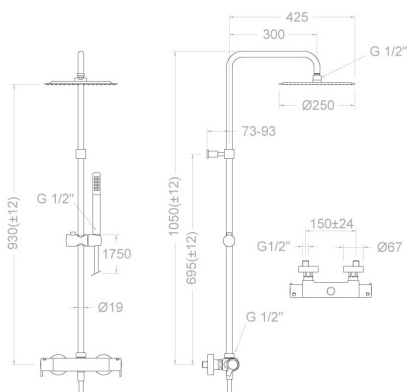

ramonsoler.

→ Ficha Técnica
Data Sheet
Fiche Technique
Technisches Datenblatt

Blautherm

Gran Ducha termostática, con sistema S2, con columna fija, con ducha metalica redonda Ø 250 mm
9448RM250

Colección: Blautherm	Acabado: Cromo	Código: 261659
Ubicación: Baño	Categoría: Ducha	

Composición y recambios

- Volante Tem.: 9451I (261917)
- Volante caudal: 9457I (261918)
- Tapa del volante : 3761 (201129)
- Cartucho termostático: 1701T (261919)
- Tuerca cartucho : TSC354 (261914)
- Distribuidor : 4000 (210849)
- Floron + excéntrica : 1326 (210660)
- Ducha de mano : 3713M (255597)
- Tuerca de asiento : T3/4T (191400)
- Flexo de ducha : 2471C SC (255471)
- Rociador: RM250 (255516)
- Columna de ducha: T100N (242223)
- Anillo limitador de temperatura: ALT5 (261920)

Thermostatic shower column fixed height 9448RM250

Collection:	Finish:	Code:
Blautherm	Chrome	261659
Location:	Category:	
Bath	Shower	

Composition and spare parts

- Handle wheel temperature: 9451I (261917)
- Handle wheel flow: 9457I (261918)
- Handle wheel cover: 3761 (201129)
- Thermostatic cartridge: 1701T (261919)
- Cartridge nut: TSC354 (261914)
- Ceramic diverter: 4000 (210849)
- Escutcheon + Eccentric: 1326 (210660)
- Hand shower: 3713M (255597)
- Screw seat: T3/4T (191400)
- Shower flexible hose: 2471C SC (255471)
- Shower head: RM250 (255516)
- Shower column: T100N (242223)
- Temperature limiter ring: ALT5 (261920)

**Thermostat Brausebatterie mit Brausestange und Antikalk-
Regenbrause Ø250 mm (metall)**
9448RM250

Collection: Blautherm	Fini: Chrome	Code: 261659
Lieu: Bain	Catégorie: Douche	

Composition et pièces de rechange