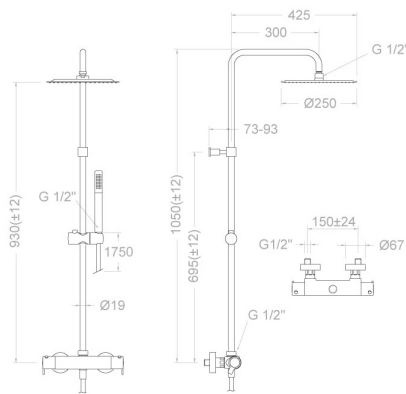

Ersatzteile-aufstellung

- Griff Temperatur: 9451I (261917)
- Griff Durchfluss: 9457I (261918)
- Griff-Abdeckkappe: 3761 (201129)
- Thermostatkartusche: 1701T (261919)
- Kartuschenmutter: TSC354 (261914)
- Umsteller 2/3 Wege: 4000 (210849)
- S-Anschluss + Zierblende: 1326 (210660)
- Handbrause: 3713M (255597)
- Mutter für Befestigungssitz: T3/4T (191400)
- Brauseschlauch: 2471C SC (255471)
- Regenbrause: RM250 (255516)
- Brausestange für Regenbrauseset: T100N (242223)
- Temperaturbegrenzungsring: ALT5 (261920)