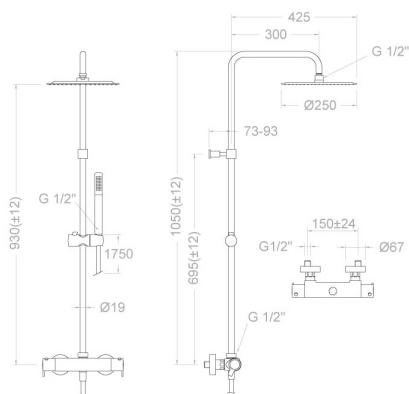

Composition et pièces de rechange

- Croisillon de température: 9451I (261917)
- Croisillon de débit: 9457I (261918)
- Enjoliveur du croisillon: 376I (201129)
- Cartouche thermostatique: 1701T (261919)
- Écrou de cartouche: TSC354 (261914)
- Distributeur: 4000 (210849)
- Rosace + Excentrique: 1326 (210660)
- Douchette à main: 3713M (255597)
- Écrou siège: T3/4T (191400)
- Flexible de douche: 2471C SC (255471)
- Pomme de douche: RM250 (255516)
- Colonne de douche: T100N (242223)
- Bague limiteur de température: ALT5 (261920)