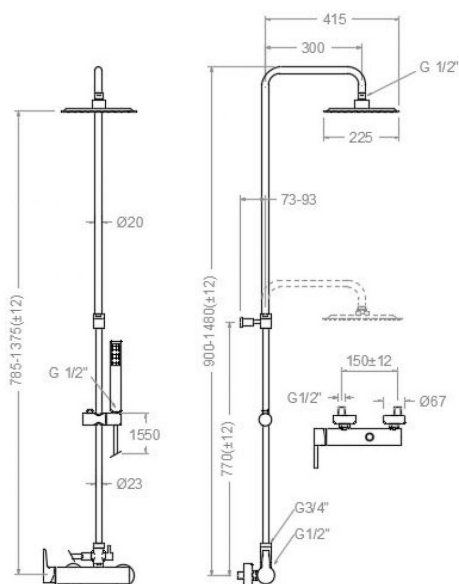

ramonsoler.

→ Ficha Técnica
Data Sheet
Fiche Technique
Technisches Datenblatt

Blautherm

Blautherm, columna de ducha telescópica monomando cromada rociador cuadrado 225mm 9344RPK225

Colección: Blautherm	Acabado: Cromo	Código: 259359
Ubicación: Baño	Categoría: Ducha	

Composición y recambios

- | | |
|------------------------------------|-------------------|
| • Manecilla : | 9338I-40 (300095) |
| • Distintivo : | DT1-CRA (261492) |
| • Cobertor tuerca cartucho : | 3380 (230442) |
| • Tuerca cartucho : | TSC400 (230451) |
| • Anillo limitador de temperatura: | ALT400 (300063) |
| • Cartucho : | 40100 (217401) |
| • Racord de ducha : | RD04M (224934) |
| • Valvula antiretorno : | ARD15 (181680) |

- | | |
|-----------------------------|-------------------|
| • Handle: | 9338I-40 (300095) |
| • Index: | DT1-CRA (261492) |
| • Cartridge nut cover: | 3380 (230442) |
| • Cartridge nut: | TSC400 (230451) |
| • Temperature limiter ring: | ALT400 (300063) |
| • Cartidge: | 40100 (217401) |
| • Shower connector: | RD04M (224934) |
| • Check valve: | ARD15 (181680) |
| • Seat: | AGM-2I (252816) |