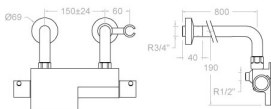

Bain

**Catégorie:**

Baignoire

Mitigeur thermostatique bain- douche sur colonnes de 800 mm. Poignées laiton. Blocage T° 38°C. Avec ensemble de douche. 4749 MK  
2635MK

<b>Sammlung:</b>	<b>Ausführung:</b>	<b>Code:</b>
Arola	Chrom	259017
<b>Standort:</b>	<b>Kategorie:</b>	
Wannenfüll	Wannenfüll	