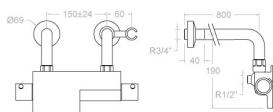

Arola, thermostatique bain-douche avec sortie cascade sur colonne avec équipement de douche, chromé  
2635MK

**Collection:**

Arola

**Fini:**

Chrome

**Code:**

259017

**Lieu:**

Bain

**Catégorie:**

Baignoire

Mitigeur thermostatique bain- douche sur colonnes de 800 mm. Poignées laiton. Blocage T° 38°C. Avec ensemble de douche. 4749 MK  
2635MK

<b>Sammlung:</b>	<b>Ausführung:</b>	<b>Code:</b>
Arola	Chrom	259017
<b>Standort:</b>	<b>Kategorie:</b>	
Wannenfüll	Wannenfüll	