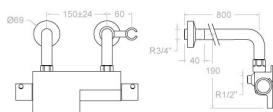

# ramonsoler.

→ Ficha Técnica  
Data Sheet  
Fiche Technique  
Technisches Datenblatt

Arola

Arola, termostático de baño- ducha con salida cascada sobre columna con equipo de ducha, cromado  
2635MK

**Colección:**

Arola

**Acabado:**

Cromo

**Código:**

259017

**Ubicación:**

Baño

**Categoría:**

Bañera

Arola, thermostatic bath-shower mixer, high column with waterfall outlet and complete shower set.  
2635MK

**Collection:**  
Arola

**Finish:**  
Chrome

**Code:**  
259017

**Location:**  
Bath

**Category:**  
Bathtub