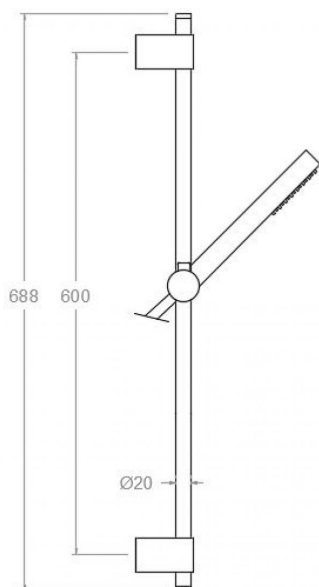

ramonsoler.

→ Ficha Técnica
Data Sheet
Fiche Technique
Technisches Datenblatt

Accesorios

Barra de ducha zenit de metal con soportes deslizantes, teleducha cilíndrica de metal y flexo, cromada 7750MO

Colección: Accesorios	Acabado: Cromo	Código: 256551
Ubicación: Baño	Categoría: Ducha	

Slide bar set, with handshower and flexible hose, chromed 7750MO

Collection:	Finish:	Code:
Accessories	Chrome	256551
Location:	Category:	
Bath	Shower	

Technical characteristics

- Anti-limescale nozzles system.
- Water outlet with rain effect.
- Thermal shock resistant and anti-Legionella chemical.
- Guarantee of 3 years for accesories.
- Chromed surface: 15 microns thick of nickel and 0.3 microns thick of chrome.

Tests

- Corrosion test according to european standard EN 248.

Composition and spare parts

- Shower flexible hose: 2471C SC (255471)
- Hand shower: 3713M (255597)
- Shower support: SD7750N (259629)
- Shower bar: 7750S (227436)
- Wall bracket: SP7750 (227652)
- Soap dish: 9875 (255354)