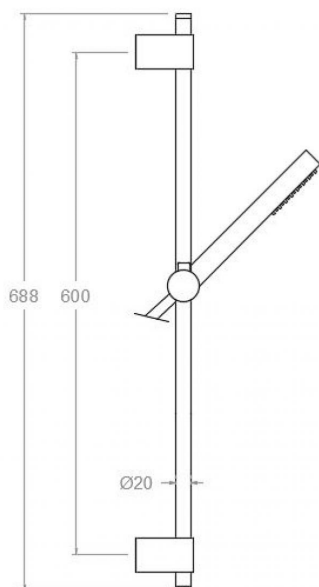

ramonsoler.

→ Ficha Técnica
Data Sheet
Fiche Technique
Technisches Datenblatt

Accesorios

Barra de ducha zenit de metal con soportes deslizantes, teleducha cilíndrica de metal y flexo, cromada 7750MO

Colección: Accesorios	Acabado: Cromo	Código: 256551
Ubicación: Baño	Categoría: Ducha	

Slide bar set, with handshower and flexible hose, chromed 7750MO

Collection:	Finish:	Code:
Accessories	Chrome	256551
Location:	Category:	
Bath	Shower	

Technical characteristics

- Anti-limescale nozzles system.
- Water outlet with rain effect.
- Thermal shock resistant and anti-Legionella chemical.
- Guarantee of 3 years for accesories.
- Chromed surface: 15 microns thick of nickel and 0.3 microns thick of chrome.

Tests

- Corrosion test according to european standard EN 248.

Composition and spare parts

- Shower flexible hose: 2471C SC (255471)
- Hand shower: 3713M (255597)
- Shower support: SD7750N (259629)
- Shower bar: 7750S (227436)
- Wall bracket: SP7750 (227652)
- Soap dish: 9875 (255354)

Essais

- Essais de corrosion selon les exigences de la Norme Européenne EN 248.

Composition et pièces de rechange

- Flexible de douche: 2471C SC (255471)
- Douchette à main: 3713M (255597)
- Support de douche: SD7750N (259629)
- Barre de douche: 7750S (227436)
- Support mural: SP7750 (227652)
- Porte-savon: 9875 (255354)