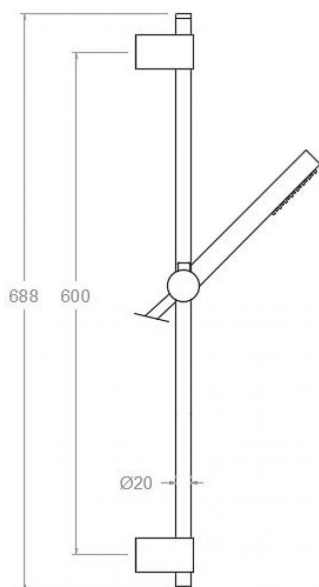

ramonsoler.

→ Ficha Técnica
Data Sheet
Fiche Technique
Technisches Datenblatt

Accesorios

Barra de ducha zenit de metal con soportes deslizantes, teleducha cilíndrica de metal y flexo, cromada 7750MO

Colección: Accesorios	Acabado: Cromo	Código: 256551
Ubicación: Baño	Categoría: Ducha	

Ensayos

- Ensayos de corrosión según las exigencias de la Norma Europea EN 248.

Composición y recambios

- Flexo de ducha : 2471C SC (255471)
- Ducha de mano : 3713M (255597)
- Soporte de ducha : SD7750N (259629)
- Barra de ducha: 7750S (227436)
- Soporte de pared: SP7750 (227652)
- Jabonera: 9875 (255354)

Slide bar set, with handshower and flexible hose, chromed 7750MO

Collection:	Finish:	Code:
Accessories	Chrome	256551
Location:	Category:	
Bath	Shower	

Technical characteristics

- Anti-limescale nozzles system.
- Water outlet with rain effect.
- Thermal shock resistant and anti-Legionella chemical.
- Guarantee of 3 years for accesories.
- Chromed surface: 15 microns thick of nickel and 0.3 microns thick of chrome.

Tests

- Corrosion test according to european standard EN 248.

Composition and spare parts

- Shower flexible hose: 2471C SC (255471)
- Hand shower: 3713M (255597)
- Shower support: SD7750N (259629)
- Shower bar: 7750S (227436)
- Wall bracket: SP7750 (227652)
- Soap dish: 9875 (255354)