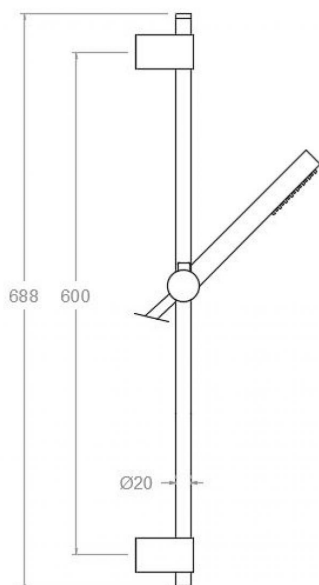

ramonsoler.

→ Ficha Técnica
Data Sheet
Fiche Technique
Technisches Datenblatt

Accesorios

Barra de ducha zenit de metal con soportes deslizantes, teleducha cilíndrica de metal y flexo, cromada 7750MO

Colección: Accesorios	Acabado: Cromo	Código: 256551
Ubicación: Baño	Categoría: Ducha	

Slide bar set, with handshower and flexible hose, chromed 7750MO

Collection:	Finish:	Code:
Accessories	Chrome	256551
Location:	Category:	
Bath	Shower	

Technical characteristics

- Anti-limescale nozzles system.
- Water outlet with rain effect.
- Thermal shock resistant and anti-Legionella chemical.
- Guarantee of 3 years for accesories.
- Chromed surface: 15 microns thick of nickel and 0.3 microns thick of chrome.

Tests

- Corrosion test according to european standard EN 248.

Composition and spare parts

- Shower flexible hose: 2471C SC (255471)
- Hand shower: 3713M (255597)
- Shower support: SD7750N (259629)
- Shower bar: 7750S (227436)
- Wall bracket: SP7750 (227652)
- Soap dish: 9875 (255354)