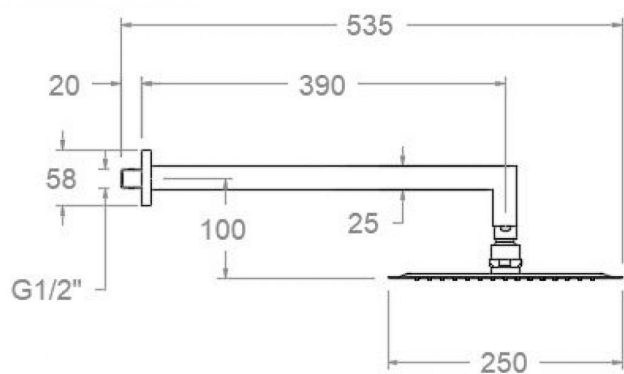

Composition et pièces de rechange

- Bras de douche: BK350 (212163)
- Pomme de douche: RK250 (255543)
- Vanne de sécurité: VS01 (AAZ307096)