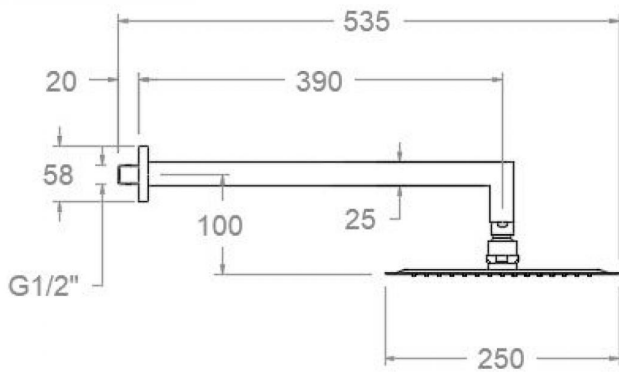

Ersatzteile-aufstellung

- Wandarm für Regenbrause: BK350 (212163)
- Regenbrause: RK250 (255543)
- Sicherheitsventil: VS01 (AAZ307096)