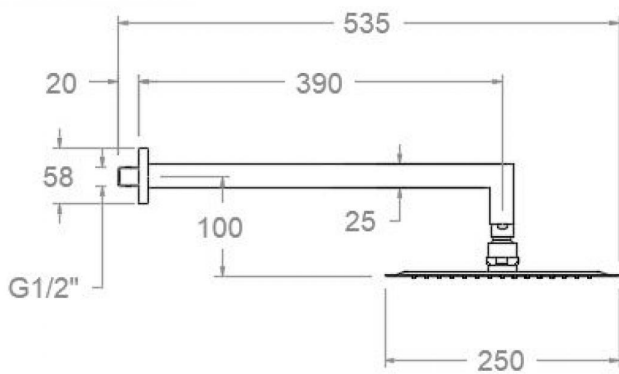

ramonsoler.

→ Ficha Técnica
Data Sheet
Fiche Technique
Technisches Datenblatt

Hydrotherapy

Rociador de ducha de metal extraplano, cuadrado de 250x250mm a pared, cromado
BHRK250

Colección: Hydrotherapy
Acabado: Cromo
Código: 256299

Composición y recambios

- Brazo rociador: BK350 (212163)
- Rociador: RK250 (255543)
- Válvula de seguridad: VS01 (AAZ307096)

Metal headshower squared 250mm with wall arm, chromed BHRK250

Collection: Hydrotherapy	Finish: Chrome	Code: 256299
Location: Bath	Category: Shower	