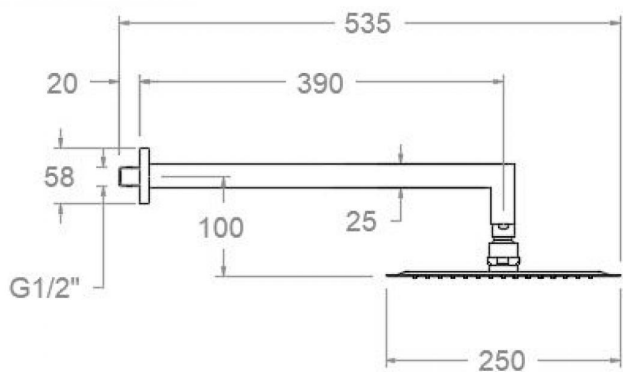

ramonsoler.

→ Ficha Técnica
Data Sheet
Fiche Technique
Technisches Datenblatt

Hydrotherapy

Rociador de ducha de metal extraplano, cuadrado de 250x250mm a pared, cromado
BHRK250

Colección: Hydrotherapy
Acabado: Cromo
Código: 256299

Composición y recambios

- Brazo rociador: BK350 (212163)
- Rociador: RK250 (255543)
- Válvula de seguridad: VS01 (AAZ307096)

Metal headshower squared 250mm with wall arm, chromed BHRK250

Collection: Hydrotherapy	Finish: Chrome	Code: 256299
Location: Bath	Category: Shower	

Composition and spare parts

- Showerhead arm: BK350 (212163)
- Shower head: RK250 (255543)
- Safety valve: VS01 (AAZ307096)

Pomme de douche extra-plat en métallique, carré 250 mm au mur, chromée
BHRK250