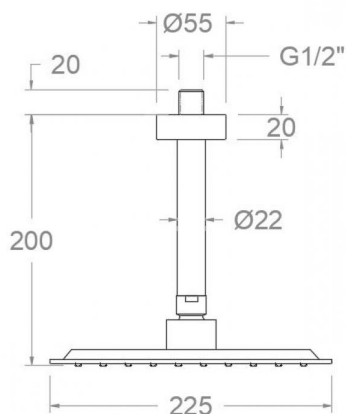

ramonsoler.

→ Ficha Técnica
Data Sheet
Fiche Technique
Technisches Datenblatt

Hydrotherapy

Rociador de ducha, cuadrado de 225mm a techo, cromado BVRPK225

Colección: Hydrotherapy	Acabado: Cromo	Código: 256290
Ubicación: Baño	Categoría: Ducha	

Composición y recambios

- Brazo rociador: BV15 (201255)
- Rociador: RPK225 (255570)

Headshower squared 225mm with ceiling arm,chromed BVRPK225

Collection:	Finish:	Code:
Hydrotherapy	Chrome	256290
Location:	Category:	
Bath	Shower	

Technical characteristics

- Guarantee of 3 years for accesories.
- Chromed surface: 15 microns thick of nickel and 0.3 microns thick of chrome.

Tests

- Water tightness, flexion and torsion, outlet dispersion, mechanical resistance, flow rate and corrosion test according to european standards EN 1112 and EN 248.

Composition and spare parts

- Showerhead arm: BV15 (201255)
- Shower head: RPK225 (255570)

Pomme de douche extra-plate, carré de 225 mm au plafond, chromée
BVRPK225

Collection:	Fini:	Code:
Hydrotherapy	Chrome	256290
Lieu:	Catégorie:	
Bain	Douche	