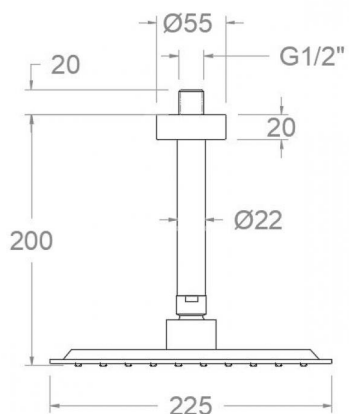

ramonsoler.

→ Ficha Técnica
Data Sheet
Fiche Technique
Technisches Datenblatt

Hydrotherapy

Rociador de ducha, cuadrado de 225mm a techo, cromado BVRPK225

Colección: Hydrotherapy	Acabado: Cromo	Código: 256290
Ubicación: Baño	Categoría: Ducha	

Composición y recambios

- Brazo rociador: BV15 (201255)
- Rociador: RPK225 (255570)

Headshower squared 225mm with ceiling arm,chromed BVRPK225

Collection:	Finish:	Code:
Hydrotherapy	Chrome	256290
Location:	Category:	
Bath	Shower	

Technical characteristics

- Guarantee of 3 years for accesories.
- Chromed surface: 15 microns thick of nickel and 0.3 microns thick of chrome.

Tests

- Water tightness, flexion and torsion, outlet dispersion, mechanical resistance, flow rate and corrosion test according to european standards EN 1112 and EN 248.

Composition and spare parts

- Showerhead arm: BV15 (201255)
- Shower head: RPK225 (255570)

Pomme de douche extra-plate, carré de 225 mm au plafond, chromée
BVRPK225

Collection:	Fini:	Code:
Hydrotherapy	Chrome	256290
Lieu:	Catégorie:	
Bain	Douche	