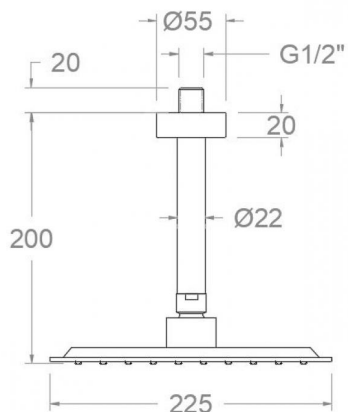

Composition et pièces de rechange

- Bras de douche: BV15 (201255)
- Pomme de douche: RPK225 (255570)