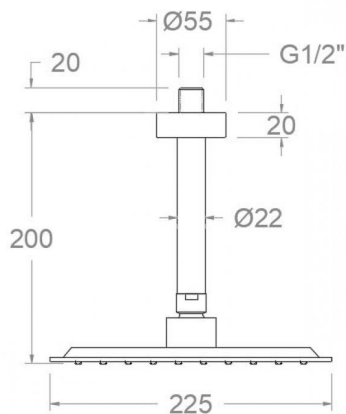

Ersatzteile-aufstellung

- Wandarm für Regenbrause: BV15 (201255)
- Regenbrause: RPK225 (255570)