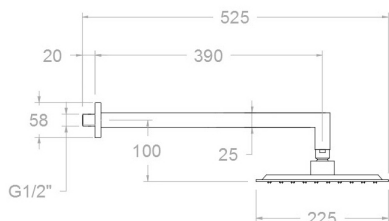

ramonsoler.

→ Ficha Técnica
Data Sheet
Fiche Technique
Technisches Datenblatt

Hydrotherapy

Rociador de ducha, cuadrado de 225mm a pared, cromado BHRPK225

Colección: Hydrotherapy	Acabado: Cromo	Código: 256281
Ubicación: Baño	Categoría: Ducha	

Composición y recambios

- Brazo rociador: BK350 (212163)
- Rociador: RPK225 (255570)

Headshower squared 225mm with wall arm,chromed BHRPK225

Collection: Hydrotherapy	Finish: Chrome	Code: 256281
Location: Bath	Category: Shower	

Technical characteristics

- Guarantee of 3 years for accesories.
- Chromed surface: 15 microns thick of nickel and 0.3 microns thick of chrome.

Tests

- Water tightness, flexion and torsion, outlet dispersion, mechanical resistance, flow rate and corrosion test according to european standards EN 1112 and EN 248.

Composition and spare parts

- Showerhead arm: BK350 (212163)
- Shower head: RPK225 (255570)

Pomme de douche extra-plate, carré 225 mm au mur, chromée
BHRPK225

Collection: Hydrotherapy	Fini: Chrome	Code: 256281
Lieu: Bain	Catégorie: Douche	