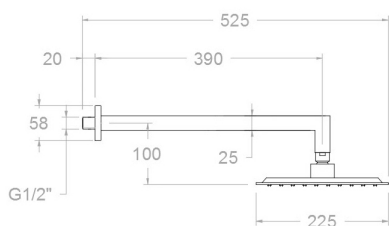

Composition et pièces de rechange

- Bras de douche: BK350 (212163)
- Pomme de douche: RPK225 (255570)