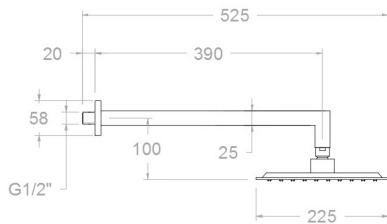

Ersatzteile-aufstellung

- Wandarm für Regenbrause: BK350 (212163)
- Regenbrause: RPK225 (255570)