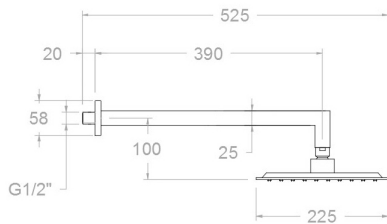

ramonsoler.

→ Ficha Técnica
Data Sheet
Fiche Technique
Technisches Datenblatt

Hydrotherapy

Rociador de ducha, cuadrado de 225mm a pared, cromado BHRPK225

Colección: Hydrotherapy	Acabado: Cromo	Código: 256281
Ubicación: Baño	Categoría: Ducha	

Composición y recambios

- Brazo rociador: BK350 (212163)
- Rociador: RPK225 (255570)

Headshower squared 225mm with wall arm,chromed BHRPK225

Collection: Hydrotherapy	Finish: Chrome	Code: 256281
Location: Bath	Category: Shower	

Technical characteristics

- Guarantee of 3 years for accesories.
- Chromed surface: 15 microns thick of nickel and 0.3 microns thick of chrome.

Tests

- Water tightness, flexion and torsion, outlet dispersion, mechanical resistance, flow rate and corrosion test according to european standards EN 1112 and EN 248.

Composition and spare parts

- Showerhead arm: BK350 (212163)
- Shower head: RPK225 (255570)

Pomme de douche extra-plate, carré 225 mm au mur, chromée
BHRPK225

Collection: Hydrotherapy	Fini: Chrome	Code: 256281
Lieu: Bain	Catégorie: Douche	