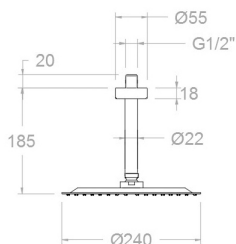

Kopfbrausenset: Regenbrause Ø240mm (ABS), mit Deckenanschluss rund (Metall), chrom
BVRP240

Sammlung: Hydrotherapy	Ausführung: Chrom	Code: 256272
Standort: Zubehöre und ersatzteile	Kategorie: Brausebatterie	

Technische eigenschaften

- 3 Jahre Garantie auf Zubehör und Komponenten.
- Zweischichtverchromung: 15 Mikrometer Nickel, 0,3 Mikrometer Chrom.

Qualitätsprüfung

- Dichtheits-, Biegungs-, Torsions-, Wasserstrahl-, mechanisches Verhalten unter Druck, Durchfluss- und Korrosionsprüfung, gemäß den europäischen Normen EN 1112 und EN 248.

Ersatzteile-aufstellung

- Wandarm für Regenbrause: BV15 (201255)
- Regenbrause: RP240 (251322)