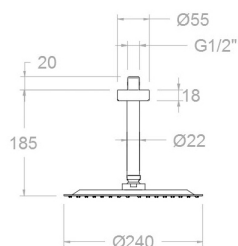

ramonsoler.

→ Ficha Técnica
Data Sheet
Fiche Technique
Technisches Datenblatt

Hydrotherapy

Rociador de ducha Ø240mm a techo, cromado BVRP240

| | | |
|--|----------------------------|--------------------------|
| Colección: Hydrotherapy | Acabado: Cromo | Código: 256272 |
| Ubicación: Accesorios y recambios | Categoría: Ducha | |

Composición y recambios

- Brazo rociador: BV15 (201255)
- Rociador: RP240 (251322)

Headshower round Ø240mm with ceiling arm, chromed BVRP240

| | | |
|---|----------------------------------|------------------------|
| Collection: Hydrotherapy | Finish: Chrome | Code: 256272 |
| Location: Accessories & spare parts | Category: Shower parts | |

Technical characteristics

- Guarantee of 3 years for accessories.
- Chromed surface: 15 microns thick of nickel and 0.3 microns thick of chrome.

Tests

- Water tightness, flexion and torsion, outlet dispersion, mechanical resistance, flow rate and corrosion test according to european standards EN 1112 and EN 248.

Composition and spare parts

- Showerhead arm: BV15 (201255)
- Shower head: RP240 (251322)

Pomme de douche extra-plate Ø240mm au plafond, chromée BVRP240

| | | |
|--|-----------------------------|------------------------|
| Collection: Hydrotherapy | Fini: Chrome | Code: 256272 |
| Lieu: Accessoires & rechanges | Catégorie: Douche | |