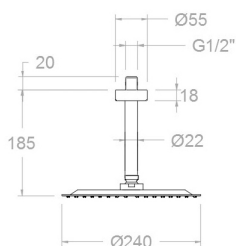

ramonsoler.

→ Ficha Técnica
Data Sheet
Fiche Technique
Technisches Datenblatt

Hydrotherapy

Rociador de ducha Ø240mm a techo, cromado BVRP240

| | | |
|--|----------------------------|--------------------------|
| Colección: Hydrotherapy | Acabado: Cromo | Código: 256272 |
| Ubicación: Accesorios y recambios | Categoría: Ducha | |

Composición y recambios

- Brazo rociador: BV15 (201255)
- Rociador: RP240 (251322)

Headshower round Ø240mm with ceiling arm, chromed BVRP240

| | | |
|---|----------------------------------|------------------------|
| Collection: Hydrotherapy | Finish: Chrome | Code: 256272 |
| Location: Accessories & spare parts | Category: Shower parts | |

Technical characteristics

- Guarantee of 3 years for accessories.
- Chromed surface: 15 microns thick of nickel and 0.3 microns thick of chrome.

Tests

- Water tightness, flexion and torsion, outlet dispersion, mechanical resistance, flow rate and corrosion test according to european standards EN 1112 and EN 248.

Composition and spare parts

- Showerhead arm: BV15 (201255)
- Shower head: RP240 (251322)

Pomme de douche extra-plate Ø240mm au plafond, chromée BVRP240

| | | |
|--|-----------------------------|------------------------|
| Collection: Hydrotherapy | Fini: Chrome | Code: 256272 |
| Lieu: Accessoires & rechanges | Catégorie: Douche | |