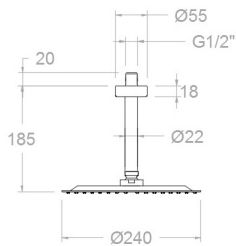

ramonsoler.

→ Ficha Técnica
Data Sheet
Fiche Technique
Technisches Datenblatt

Hydrotherapy

Rociador de ducha Ø240mm a techo, cromado BVRP240

| | | |
|--|----------------------------|--------------------------|
| Colección: Hydrotherapy | Acabado: Cromo | Código: 256272 |
| Ubicación: Accesorios y recambios | Categoría: Ducha | |

Composición y recambios

- Brazo rociador: BV15 (201255)
- Rociador: RP240 (251322)

Headshower round Ø240mm with ceiling arm, chromed BVRP240

| | | |
|---|----------------------------------|------------------------|
| Collection: Hydrotherapy | Finish: Chrome | Code: 256272 |
| Location: Accessories & spare parts | Category: Shower parts | |

Technical characteristics

- Guarantee of 3 years for accessories.
- Chromed surface: 15 microns thick of nickel and 0.3 microns thick of chrome.

Tests

- Water tightness, flexion and torsion, outlet dispersion, mechanical resistance, flow rate and corrosion test according to european standards EN 1112 and EN 248.

Composition and spare parts

- Showerhead arm: BV15 (201255)
- Shower head: RP240 (251322)

Pomme de douche extra-plate Ø240mm au plafond, chromée BVRP240

| | | |
|--|-----------------------------|------------------------|
| Collection: Hydrotherapy | Fini: Chrome | Code: 256272 |
| Lieu: Accessoires & rechanges | Catégorie: Douche | |