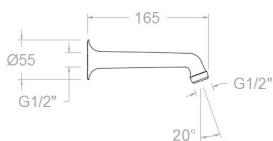

ramonsoler.

→ Ficha Técnica
Data Sheet
Fiche Technique
Technisches Datenblatt

Accesorios

Brazo de ducha tubular para pared de 165mm, cromado 720

Colección: Accesorios	Acabado: Cromo	Código: 156146
Ubicación: Accesorios y recambios	Categoría: Ducha	

Ensayos

- Ensayos de corrosión según las exigencias de la Norma Europea EN 248.

Shower wall arm support 165 mm, chromed 720

Collection: Accessories	Finish: Chrome	Code: 156146
Location: Accessories & spare parts	Category: Shower parts	

Tests

- Corrosion test according to european standard EN 248.

Bras de douche tubulaire pour mur de 165 mm, chrome 720

Collection: Accessoires	Fini: Chrome	Code: 156146
Lieu: Accessoires & rechanges	Catégorie: Douche	

Essais

- Essais de corrosion selon les exigences de la Norme Européenne EN 248.

**Bras de douche mural 165 mm. Raccord 1/2"**
720

Sammlung: Zubehör	Ausführung: Chrom	Code: 156146
Standort: Zubehöre und ersatzteile	Kategorie: Brausebatterie	