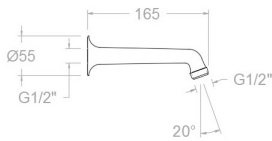

Qualitätsprüfung

- Korrosionsprüfung gemäß europäischer Norm EN 248.