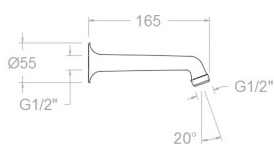

ramonsoler.

→ Ficha Técnica
Data Sheet
Fiche Technique
Technisches Datenblatt

Accesorios

Brazo de ducha tubular para pared de 165mm, cromado 720

Colección: Accesorios	Acabado: Cromo	Código: 156146
Ubicación: Accesorios y recambios	Categoría: Ducha	

Ensayos

- Ensayos de corrosión según las exigencias de la Norma Europea EN 248.

Shower wall arm support 165 mm, chromed 720

Collection: Accessories	Finish: Chrome	Code: 156146
Location: Accessories & spare parts	Category: Shower parts	

Tests

- Corrosion test according to european standard EN 248.

Bras de douche tubulaire pour mur de 165 mm, chrome 720

Collection: Accessoires	Fini: Chrome	Code: 156146
Lieu: Accessoires & rechanges	Catégorie: Douche	

Essais

- Essais de corrosion selon les exigences de la Norme Européenne EN 248.

**Bras de douche mural 165 mm. Raccord 1/2"**
720

Sammlung: Zubehör	Ausführung: Chrom	Code: 156146
Standort: Zubehöre und ersatzteile	Kategorie: Brausebatterie	