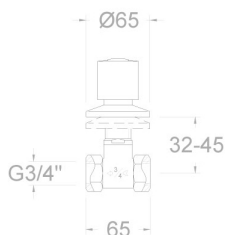

# ramonsoler.

→ Ficha Técnica  
Data Sheet  
Fiche Technique  
Technisches Datenblatt

Eco

Eco, llave de paso de 3/4" de agua fría, cromada  
70073/4X1E4A

<b>Colección:</b> Eco	<b>Acabado:</b> Cromo	<b>Código:</b> 253374
<b>Ubicación:</b> Baño	<b>Categoría:</b> Office y llave de paso	

#### Ensayos

- Ensayos de corrosión según las exigencias de la Norma Europea EN 248.

Eco, angle valve 3/4", cold water, chromed  
70073/4X1E4A

<b>Collection:</b> Eco	<b>Finish:</b> Chrome	<b>Code:</b> 253374
<b>Location:</b> Bath	<b>Category:</b> Office & stop key	