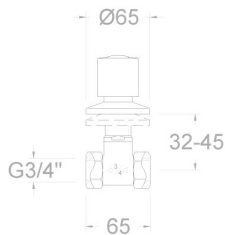

Qualitätsprüfung

- Korrosionsprüfung gemäß europäischer Norm EN 248.