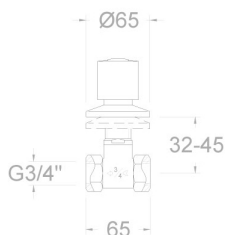

Essais

- Essais de corrosion selon les exigences de la Norme Européenne EN 248.