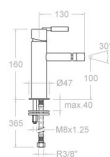

ramonsoler.

→ Ficha Técnica
Data Sheet
Fiche Technique
Technisches Datenblatt

Atica

Atica, monomando de bidé cromado 7503

Colección:
Atica

Acabado:
Cromo

Código:
251601

Ubicación:
Baño

Categoría:
Bide

**Atica, single lever bidet chromed mixer
7503**

Collection: Atica	Finish: Chrome	Code: 251601
Location: Bath	Category: Bidet	

Atica, mitigeur de bidet chromé 7503

Collection: Atica	Fini: Chrome	Code: 251601
Lieu: Bain	Catégorie: Bidet	

Mitigeur Bidet 7503

Sammlung:
Atica

Standort:
Wannenfüll

Ausführung:
Chrom

Kategorie:
Bidet

Code:
251601

ramonsoler.

→ rsramonsoler.com