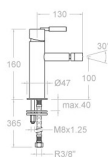

ramonsoler.

→ Ficha Técnica
Data Sheet
Fiche Technique
Technisches Datenblatt

Atica

Atica, monomando de bidé cromado 7503

Colección:
Atica

Acabado:
Cromo

Código:
251601

Ubicación:
Baño

Categoría:
Bide

**Atica, single lever bidet chromed mixer
7503**

Collection: Atica	Finish: Chrome	Code: 251601
Location: Bath	Category: Bidet	

Atica, mitigeur de bidet chromé 7503

Collection: Atica	Fini: Chrome	Code: 251601
Lieu: Bain	Catégorie: Bidet	

Mitigeur Bidet 7503

Sammlung:
Atica

Standort:
Wannenfüll

Ausführung:
Chrom

Kategorie:
Bidet

Code:
251601

ramonsoler.

→ rsramonsoler.com