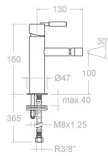

ramonsoler.

→ Ficha Técnica
Data Sheet
Fiche Technique
Technisches Datenblatt

Atica

Atica, monomando de bidé cromado 7503

Colección:
Atica

Acabado:
Cromo

Código:
251601

Ubicación:
Baño

Categoría:
Bide

**Atica, single lever bidet chromed mixer
7503**

Collection: Atica	Finish: Chrome	Code: 251601
Location: Bath	Category: Bidet	

Atica, mitigeur de bidet chromé 7503

Collection: Atica	Fini: Chrome	Code: 251601
Lieu: Bain	Catégorie: Bidet	

Mitigeur Bidet 7503

Sammlung:
Atica

Standort:
Wannenfüll

Ausführung:
Chrom

Kategorie:
Bidet

Code:
251601

ramonsoler.

→ rsramonsoler.com