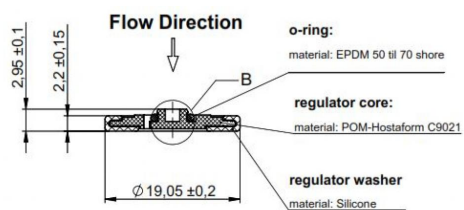

ramonsoler.

→ Ficha Técnica
Data Sheet
Fiche Technique
Technisches Datenblatt

Accesorios

JLC3 JUNTA LIMITADORA CAUDAL 3L MARRON JLC3

Colección: Accesorios
Acabado:
Código: 234744

Ubicación: Accesorios y recambios
Categoría:

Características técnicas

- Garantía de 3 años en complementos.

Ensayos

- Ensayos de corrosión según las exigencias de la Norma Europea EN 248.

JLC3 FLOW LIMITER SEAL 3L. BROWN JLC3

Collection: Accessories
Finish:
Code: 234744
Location: Accessories & spare parts
Category:

Technical characteristics

- Guarantee of 3 years for accessories.

Tests

- Corrosion test according to european standard EN 248.

JLC3 JOINT LIMITEUR DÉBIT 3L MARRON JLC3

Collection: Accessoires
Fini: Accessoires & recharges
Code: 234744
Lieu: Accessoires & recharges
Catégorie: