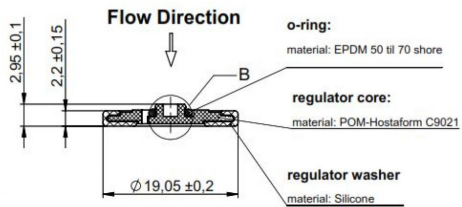

JLC3 DURCHFLUSSBEGRENZUNGSDICHTUNG 3L BRAUN JLC3

Sammlung: Zubehör
Ausführung: Code: 234744
Standort: Zubehöre und ersatzteile
Kategorie:

Technische eigenschaften

- 3 Jahre Garantie auf Zubehör und Komponenten.

Qualitätsprüfung

- Korrosionsprüfung gemäß europäischer Norm EN 248.