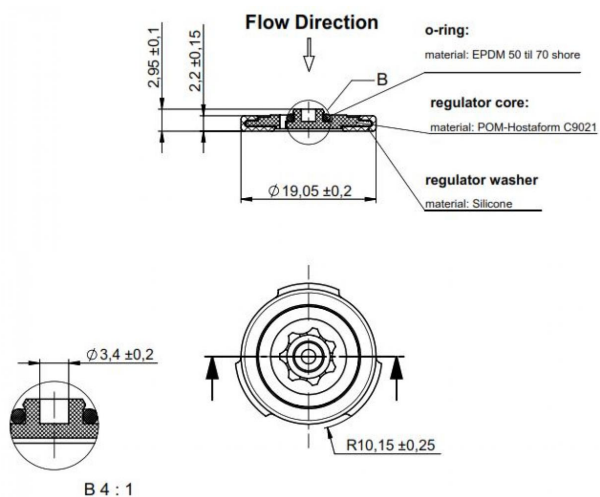

Características técnicas

- Garantía de 3 años en complementos.

Ensayos

- Ensayos de corrosión según las exigencias de la Norma Europea EN 248.

JLC3 FLOW LIMITER SEAL 3L. BROWN JLC3

Collection: Accessories
Finish:
Code: 234744
Location: Accessories & spare parts
Category:

Technical characteristics

- Guarantee of 3 years for accessories.

Tests

- Corrosion test according to european standard EN 248.

JLC3 JOINT LIMITEUR DÉBIT 3L MARRON JLC3

Collection: Accessoires
Fini: Accessoires & recharges
Code: 234744
Lieu: Accessoires & recharges
Catégorie: