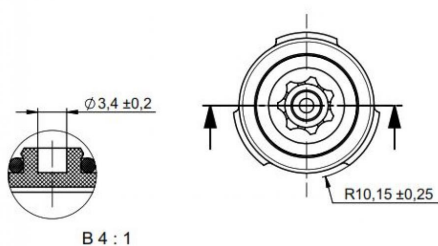

ramonsoler.

→ Ficha Técnica
Data Sheet
Fiche Technique
Technisches Datenblatt

Accesorios

JLC3 JUNTA LIMITADORA CAUDAL 3L MARRON JLC3

Colección: Accesorios
Acabado:
Código: 234744

Ubicación: Accesorios y recambios
Categoría:

Características técnicas

- Garantía de 3 años en complementos.

Ensayos

- Ensayos de corrosión según las exigencias de la Norma Europea EN 248.

JLC3 FLOW LIMITER SEAL 3L. BROWN JLC3

Collection: Accessories
Finish:
Code: 234744
Location: Accessories & spare parts
Category: