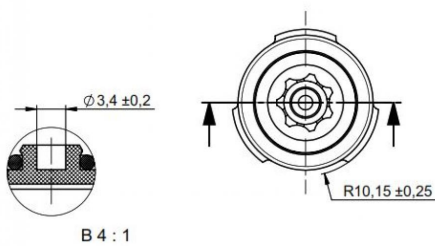

JLC3 DURCHFLUSSBEGRENZUNGSDICHTUNG 3L BRAUN JLC3

Sammlung: Zubehör
Ausführung: Code: 234744
Standort: Zubehöre und ersatzteile
Kategorie:

Technische eigenschaften

- 3 Jahre Garantie auf Zubehör und Komponenten.

Qualitätsprüfung

- Korrosionsprüfung gemäß europäischer Norm EN 248.