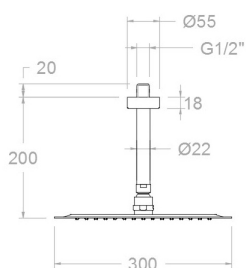

### Rociador de ducha de metal XL extraplano, cuadrado de 300mm a techo, cromado BVRK300

<b>Colección:</b> Hydrotherapy	<b>Acabado:</b> Cromo	<b>Código:</b> 233547
<b>Ubicación:</b> Accesorios y recambios	<b>Categoría:</b> Ducha	

## Metal headshower squared 300mm with ceiling arm, chromed BVRK300

**Collection:** Hydrotherapy      **Finish:** Chrome      **Code:** 233547

**Location:** Accessories & spare parts      **Category:** Shower

### Composition and spare parts

- Showerhead arm: BV15 (201255)
- Shower head: RK300N (255552)

**Pomme de douche en métallique XL extra-plate, carrée 300 mm jusqu'au plafond, chromée  
BVRK300**

<b>Collection:</b> Hydrotherapy	<b>Fini:</b> Chrome	<b>Code:</b> 233547
<b>Lieu:</b> Accessoires & rechanges	<b>Catégorie:</b> Douche	