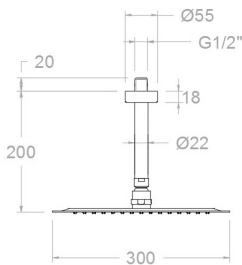

Bras de douche vertical 150 mm. Raccord 1/2\". Douche inox. ULTRASLIM 300 mm carré BVRK300

Sammlung: Hydrotherapy
Ausführung: Chrom
Code: 233547

Standort: Zubehöre und ersatzteile
Kategorie: Brausebatterie

Technische eigenschaften

- Antikalksystem durch Silikonoppen.
- Gleichmäßiger Wasserstrahl durch alle Antikalk-Noppen der Regenbrause.
- Widerstandsfähigkeit bei Anti-Legionellen Temperaturschock.
- 3 Jahre Garantie auf Zubehör und Komponenten.
- Optimales Durchflussvolumen bei 3 bar. Wasserdruck zwischen 1 bis 5 bar.
- Heißwassertemperatur-Empfehlung von 55°C. Maximale Temperatur 65°C. Maximal 1 Stunde bei 90°C.
- Zweischichtverchromung: 15 Mikrometer Nickel, 0,3 Mikrometer Chrom.

Qualitätsprüfung

- Dichtheits-, Biegungs-, Torsions-, Wasserstrahl-, mechanisches Verhalten unter Druck, Durchfluss- und Korrosionsprüfung, gemäß den europäischen Normen EN 1112 und EN 248.

Ersatzteile-aufstellung

- Wandarm für Regenbrause: BV15 (201255)
- Regenbrause: RK300N (255552)