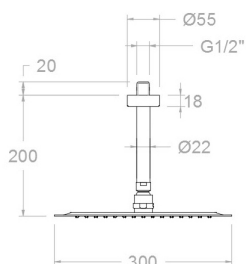

## Metal headshower squared 300mm with ceiling arm, chromed BVRK300

**Collection:** Hydrotherapy      **Finish:** Chrome      **Code:** 233547

**Location:** Accessories & spare parts      **Category:** Shower

### Composition and spare parts

- Showerhead arm: BV15 (201255)
- Shower head: RK300N (255552)

**Pomme de douche en métallique XL extra-plate, carrée 300 mm jusqu'au plafond, chromée  
BVRK300**

<b>Collection:</b> Hydrotherapy	<b>Fini:</b> Chrome	<b>Code:</b> 233547
<b>Lieu:</b> Accessoires & rechanges	<b>Catégorie:</b> Douche	