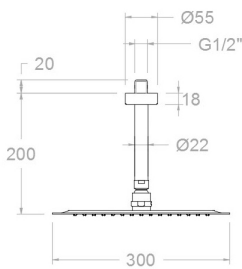

### Rociador de ducha de metal XL extraplano, cuadrado de 300mm a techo, cromado BVRK300

<b>Colección:</b> Hydrotherapy	<b>Acabado:</b> Cromo	<b>Código:</b> 233547
<b>Ubicación:</b> Accesorios y recambios	<b>Categoría:</b> Ducha	

## Metal headshower squared 300mm with ceiling arm, chromed BVRK300

**Collection:** Hydrotherapy      **Finish:** Chrome      **Code:** 233547

**Location:** Accessories & spare parts      **Category:** Shower

### Composition and spare parts

- Showerhead arm: BV15 (201255)
- Shower head: RK300N (255552)

**Pomme de douche en métallique XL extra-plate, carrée 300 mm jusqu'au plafond, chromée  
BVRK300**

<b>Collection:</b> Hydrotherapy	<b>Fini:</b> Chrome	<b>Code:</b> 233547
<b>Lieu:</b> Accessoires & rechanges	<b>Catégorie:</b> Douche	