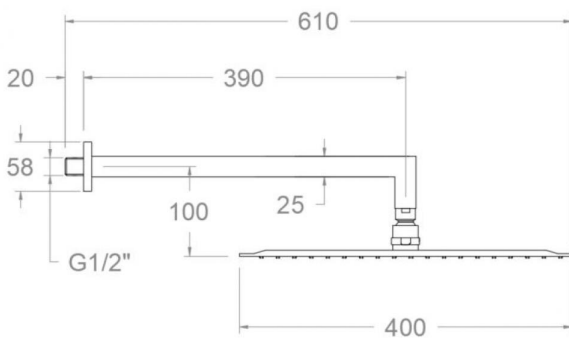

ramonsoler.

→ Ficha Técnica
Data Sheet
Fiche Technique
Technisches Datenblatt

Hydrotherapy

Rociador de ducha de metal XXL extraplano, cuadrado de 400x400mm a pared, cromado
BHRK400

Colección: Hydrotherapy
Acabado: Cromo
Código: 233520

Ubicación: Accesorios y recambios
Categoría: Ducha

Características técnicas

- Garantía de 3 años en complementos.
- Superficie cromada: 15 micras de espesor de níquel, 0.3 micras de cromo.

Ensayos

- Ensayos de estanquidad, flexión torsión, dispersión del chorro, resistencia mecánica, caudal y corrosión, según las exigencias de las Normas Europeas EN 1112 y EN 248.

Composición y recambios

- Brazo rociador: BK350 (212163)
- Rociador: RK400 (255561)
- Válvula de seguridad: VS01 (AAZ307096)

Metal headshower squared 400mm with wall arm, chromed BHRK400

| | | |
|---|----------------------------------|------------------------|
| Collection: Hydrotherapy | Finish: Chrome | Code: 233520 |
| Location: Accessories & spare parts | Category: Shower parts | |

Technical characteristics

- Guarantee of 3 years for accessories.
- Chromed surface: 15 microns thick of nickel and 0.3 microns thick of chrome.

Tests

- Water tightness, flexion and torsion, outlet dispersion, mechanical resistance, flow rate and corrosion test according to european standards EN 1112 and EN 248.