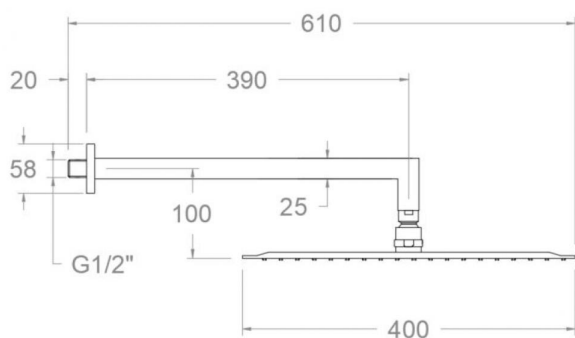

Ersatzteile-aufstellung

- Wandarm für Regenbrause: BK350 (212163)
- Regenbrause: RK400 (255561)
- Sicherheitsventil: VS01 (AAZ307096)