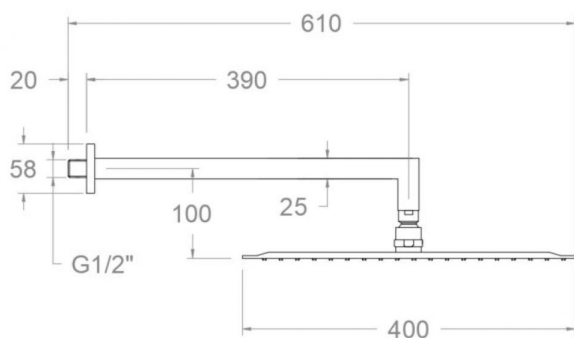

Composition et pièces de rechange

- Bras de douche: BK350 (212163)
- Pomme de douche: RK400 (255561)
- Vanne de sécurité: VS01 (AAZ307096)