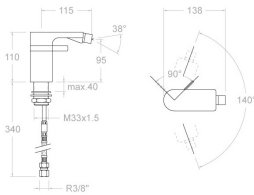

Ramon Soler®

Monomando de lavabo de cuerpo y caño fundido en acabado blanco, de caudal constante a 5 L/min, de apertura lateral mediante cartucho progresivo, con salida de agua en cascada, de altura 140 mm y salida de agua a 125 mm

Reference: **2603B** SAP code: **26-231954**

Serie: AROLA

Classification: BATH

Subclassification: BIDET

Finish: MATTE WHITE

Technical characteristics

Technical drawing

Bidet-Einhebelmischer Progressivhebel mit schwenkbarem Auslauf

Référence: **2603B** Code SAP: **26-231954**

Série: AROLA

Classification: BAIN

Sous-classification: BIDET

Fini: BLANC MAT

Caractéristiques techniques

Dessin technique

**Mitigeur bidet. Cartouche progressive, ouverture en eau froide.
Bec mobile 140°. Hauteur 110mm, hauteur sous bec 95mm, saillie
115 mm**

Artikelnummer: **2603B** SAP Code: **26-231954**

Serie: AROLA

Kategorie: WANNENFÜLL

Produktgruppe: BIDET

Ausführung: MATTE WEISS

Technische Eigenschaften

Technische Zeichnung

Industias Ramon Soler, S.A.
Vallespir, 26
Pol.Ind.Fontsanta
08970 Sant Joan Despí
Barcelona - Spain
Tel. (+34) 933 738 001
Fax (+34) 933 737 858
info@rsramonsoler.com