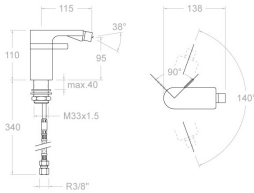

Ramon Soler®

Monomando de lavabo de cuerpo y caño fundido en acabado blanco, de caudal constante a 5 L/min, de apertura lateral mediante cartucho progresivo, con salida de agua en cascada, de altura 140 mm y salida de agua a 125 mm

Reference: **2603B** SAP code: **26-231954**

Serie: AROLA

Classification: BATH

Subclassification: BIDET

Finish: MATTE WHITE

Technical characteristics

Technical drawing

Bidet-Einhebelmischer Progressivhebel mit schwenkbarem Auslauf

Référence: **2603B** Code SAP: **26-231954**

Série: AROLA

Classification: BAIN

Sous-classification: BIDET

Fini: BLANC MAT

Caractéristiques techniques

Dessin technique

**Mitigeur bidet. Cartouche progressive, ouverture en eau froide.
Bec mobile 140°. Hauteur 110mm, hauteur sous bec 95mm, saillie
115 mm**

Artikelnummer: **2603B** SAP Code: **26-231954**

Serie: AROLA

Kategorie: WANNENFÜLL

Produktgruppe: BIDET

Ausführung: MATTE WEISS

Technische Eigenschaften

Technische Zeichnung

Industias Ramon Soler, S.A.
Vallespir, 26
Pol.Ind.Fontsanta
08970 Sant Joan Despí
Barcelona - Spain
Tel. (+34) 933 738 001
Fax (+34) 933 737 858
info@rsramonsoler.com