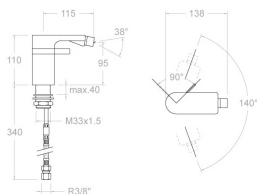

Ramon Soler®

Monomando de lavabo de cuerpo y caño fundido en acabado blanco, de caudal constante a 5 L/min, de apertura lateral mediante cartucho progresivo, con salida de agua en cascada, de altura 140 mm y salida de agua a 125 mm

Reference: **2603B** SAP code: **26-231954**

Serie: AROLA

Classification: BATH

Subclassification: BIDET

Finish: MATTE WHITE

Technical characteristics

Technical drawing

Bidet-Einhebelmischer Progressivhebel mit schwenkbarem Auslauf

Référence: **2603B** Code SAP: **26-231954**

Série: AROLA

Classification: BAIN

Sous-classification: BIDET

Fini: BLANC MAT

Caractéristiques techniques

Dessin technique

**Mitigeur bidet. Cartouche progressive, ouverture en eau froide.
Bec mobile 140°. Hauteur 110mm, hauteur sous bec 95mm, saillie
115 mm**

Artikelnummer: **2603B** SAP Code: **26-231954**

Serie: AROLA

Kategorie: WANNENFÜLL

Produktgruppe: BIDET

Ausführung: MATTE WEISS

Technische Eigenschaften

Technische Zeichnung

Industias Ramon Soler, S.A.
Vallespir, 26
Pol.Ind.Fontsanta
08970 Sant Joan Despí
Barcelona - Spain
Tel. (+34) 933 738 001
Fax (+34) 933 737 858
info@rsramonsoler.com