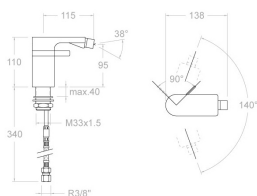

Ramon Soler®

Monomando de lavabo de cuerpo y caño fundido en acabado blanco, de caudal constante a 5 L/min, de apertura lateral mediante cartucho progresivo, con salida de agua en cascada, de altura 140 mm y salida de agua a 125 mm

Referencia: **2603B** Código SAP: **26-231954**

Serie: AROLA

Clasificación: BAÑO

Subclasificación: BIDE

Acabado: BLANCO MATE

Características técnicas

Dibujo Técnico

Bidet mixer

Reference: **2603B** SAP code: **26-231954**

Serie: AROLA

Classification: BATH

Subclassification: BIDET

Finish: MATTE WHITE

Technical characteristics

Technical drawing

Bidet-Einhebelmischer Progressivhebel mit schwenkbarem Auslauf

Référence: **2603B** Code SAP: **26-231954**

Série: AROLA

Classification: BAIN

Sous-classification: BIDET

Fini: BLANC MAT

Caractéristiques techniques

Dessin technique

**Mitigeur bidet. Cartouche progressive, ouverture en eau froide.
Bec mobile 140°. Hauteur 110mm, hauteur sous bec 95mm, saillie
115 mm**