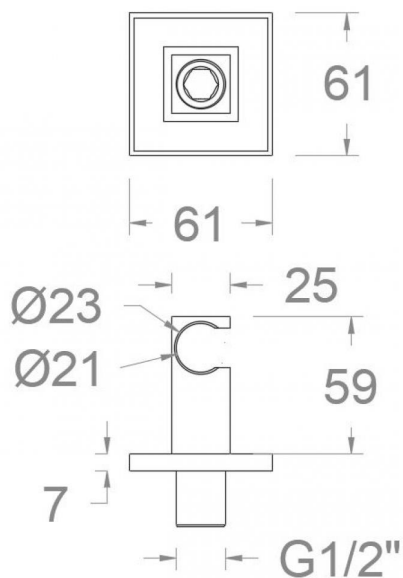

Qualitätsprüfung

- Korrosionsprüfung gemäß europäischer Norm EN 248.