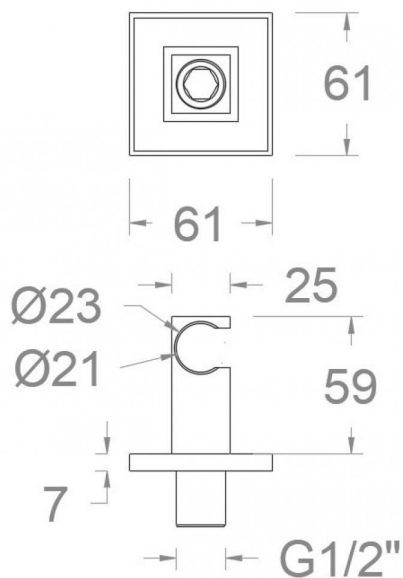

ramonsoler.

→ Ficha Técnica
Data Sheet
Fiche Technique
Technisches Datenblatt

Kuatro

Codo de salida de agua y soporte fijo, cuadrado, cromado 4796

Colección: Kuatro	Acabado: Cromo	Código: 227499
Ubicación: Accesorios y recambios	Categoría: Ducha	

Metallic water outlet with handshower support, chromed 4796

Collection: Kuatro	Finish: Chrome	Code: 227499
Location: Accessories & spare parts	Category: Shower	

Technical characteristics

- Guarantee of 3 years for accessories.
- Chromed surface: 15 microns thick of nickel and 0.3 microns thick of chrome.

Tests

- Corrosion test according to european standard EN 248.

**Coude de sortie d'eau et support fixe, carré, chrome
4796**

Collection: Kuatro	Fini: Chrome	Code: 227499
Lieu: Accessoires & rechanges	Catégorie: Douche	

**Brauseschlauch-Wandanschluss eckig mit Brausehalter und Rückflussverhinderer (Metall) chrom
4796**

Sammlung: Kuatro	Ausführung: Chrom	Code: 227499
Standort: Zubehöre und ersatzteile	Kategorie: Brausebatterie	