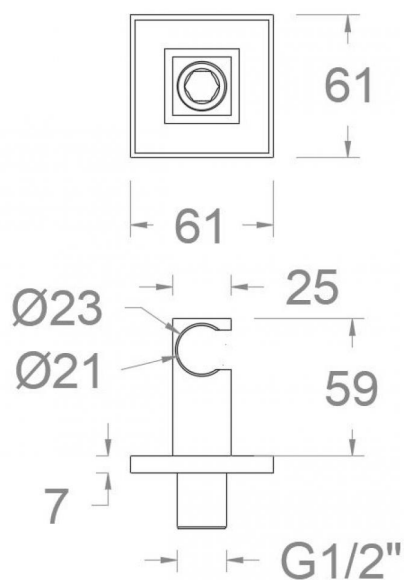

ramonsoler.

→ Ficha Técnica
Data Sheet
Fiche Technique
Technisches Datenblatt

Kuatro

Codo de salida de agua y soporte fijo, cuadrado, cromado 4796

Colección: Kuatro	Acabado: Cromo	Código: 227499
Ubicación: Accesorios y recambios	Categoría: Ducha	

Metallic water outlet with handshower support, chromed 4796

Collection: Kuatro	Finish: Chrome	Code: 227499
Location: Accessories & spare parts	Category: Shower	

Technical characteristics

- Guarantee of 3 years for accessories.
- Chromed surface: 15 microns thick of nickel and 0.3 microns thick of chrome.

Tests

- Corrosion test according to european standard EN 248.

**Coude de sortie d'eau et support fixe, carré, chrome
4796**

Collection: Kuatro	Fini: Chrome	Code: 227499
Lieu: Accessoires & rechanges	Catégorie: Douche	

**Brauseschlauch-Wandanschluss eckig mit Brausehalter und Rückflussverhinderer (Metall) chrom
4796**

Sammlung: Kuatro	Ausführung: Chrom	Code: 227499
Standort: Zubehöre und ersatzteile	Kategorie: Brausebatterie	