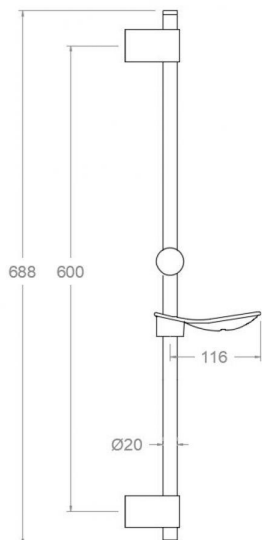

Ensayos

- Ensayos de corrosión según las exigencias de la Norma Europea EN 248.