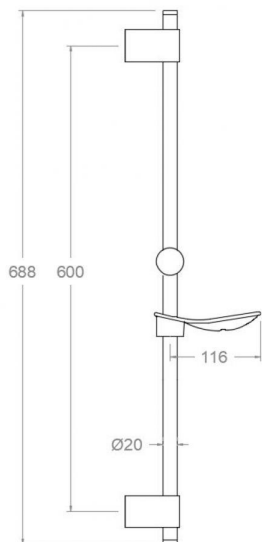

ramonsoler.

→ Ficha Técnica
Data Sheet
Fiche Technique
Technisches Datenblatt

Accesorios

Barra de ducha zenit de metal con soportes deslizantes, cromada

7750S

Colección:
Accesorios

Acabado:
Cromo

Código:
227436

7750S

Collection:
Accessories

Finish:
Chrome

Code:
227436

Location:
Accessories & spare parts

Category:
Shower

Technical characteristics

- Guarantee of 3 years for accesories.

Tests

- Corrosion test according to european standard EN 248.

Barre de douche en métallique Zenit avec supports coulissants, chromée

7750S

Collection: Accessoires
Fini: Chrome
Code: 227436

Lieu: Accessoires & rechanges
Catégorie: Douche

Caractéristiques techniques

- Garantie de 3 ans en compléments.

Essais

- Essais de corrosion selon les exigences de la Norme Européenne EN 248.

Brausestange Zenit 60cm Ø20mm (Metall) chrom mit Seifenschale
7750S