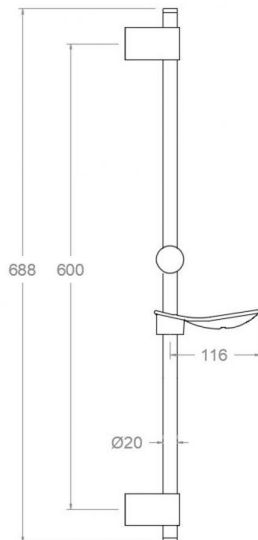

ramonsoler.

→ Ficha Técnica
Data Sheet
Fiche Technique
Technisches Datenblatt

Accesorios

Barra de ducha zenit de metal con soportes deslizantes, cromada

7750S

Colección:
Accesorios

Acabado:
Cromo

Código:
227436

7750S

Collection:
Accessories

Finish:
Chrome

Code:
227436

Location:
Accessories & spare parts

Category:
Shower

Technical characteristics

- Guarantee of 3 years for accesories.

Tests

- Corrosion test according to european standard EN 248.

Barre de douche en métallique Zenit avec supports coulissants, chromée

7750S

Collection: Accessoires
Fini: Chrome
Code: 227436

Lieu: Accessoires & rechanges
Catégorie: Douche