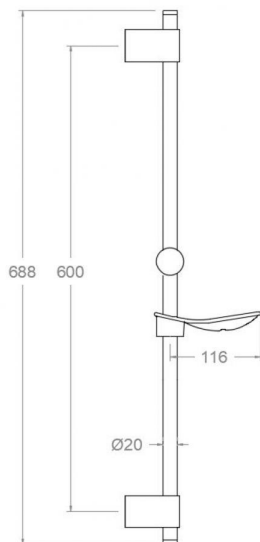

Qualitätsprüfung

- Korrosionsprüfung gemäß europäischer Norm EN 248.