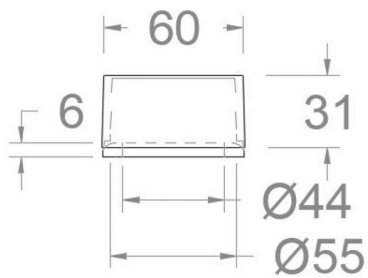

Qualitätsprüfung

- Korrosionsprüfung gemäß europäischer Norm EN 248.