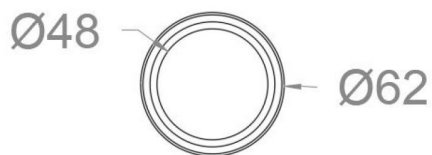

Qualitätsprüfung

- Korrosionsprüfung gemäß europäischer Norm EN 248.