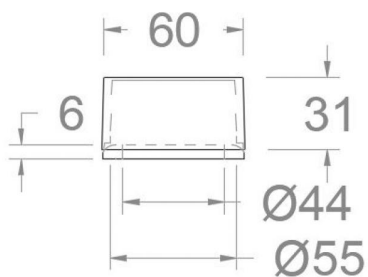

Tests

- Corrosion test according to european standard EN 248.