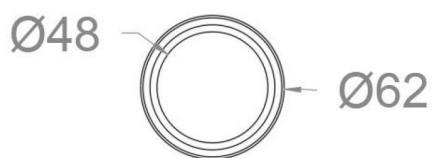

Ensayos

- Ensayos de corrosión según las exigencias de la Norma Europea EN 248.