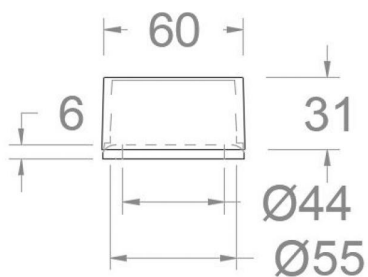

Ensayos

- Ensayos de corrosión según las exigencias de la Norma Europea EN 248.