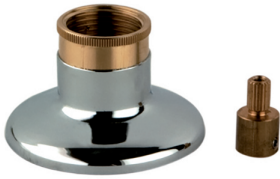

KALLU CHROM UP-VERLÄNGERUNGSSATZ UNTERPUTZ VENTIL KALLU

Sammlung: Zubehör	Ausführung: Chrom	Code: 214476
Standort: Zubehöre und ersatzteile	Kategorie: Office und eckventil	

Technische eigenschaften

- 3 Jahre Garantie auf Zubehör und Komponenten.

Qualitätsprüfung

- Korrosionsprüfung gemäß europäischer Norm EN 248.