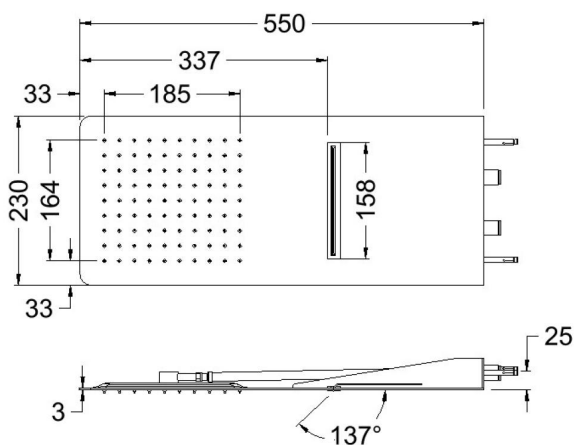

Ensaaios

- Ensaaios de estanqueidade, flexão torção, dispersão do jato, resistência mecânica, fluxo e corrosão, de acordo com as exigências das Normas Europeias EN 1112 e EN 248.