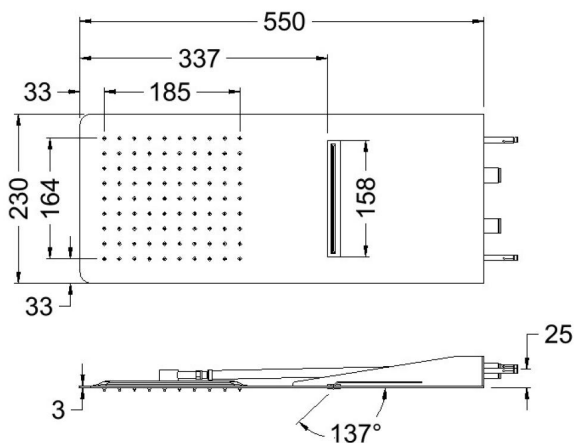

Qualitätsprüfung

- Dichtheits-, Biegungs-, Torsions-, Wasserstrahl-, mechanisches Verhalten unter Druck, Durchfluss- und Korrosionsprüfung, gemäß den europäischen Normen EN 1112 und EN 248.