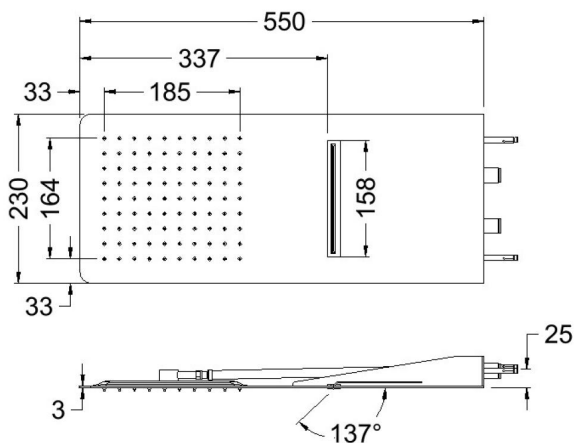

Essais

- Essais d'étanchéité, flexion de torsion, dispersion de jet, résistance mécanique, débit et corrosion, selon les exigences des Normes Européenne EN 1112 et EN 248.