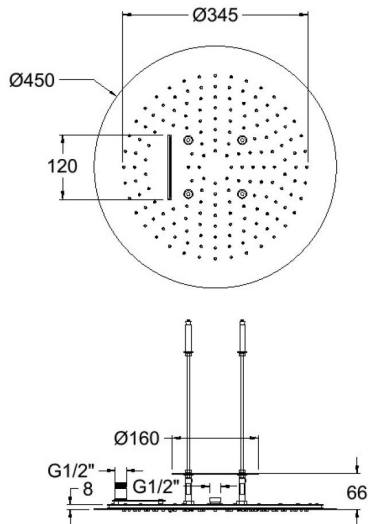

## RE2450GR GRAPHITE CONCEALED ROUND SHOWER HEAD Ø450 2 WAYS

RE2450GR

**Collection:**  
Hydrotherapy

**Finish:**  
Grafito

**Code:**  
99Z313915

**Location:**  
Baño

**Category:**  
Ducha

## RE2450GR GRAPHITE CONCEALED ROUND SHOWER HEAD Ø450 2 WAYS

RE2450GR

**Collection:**  
Hydrotherapy

**Finition:**  
Grafito

**Code:**  
99Z313915

**Lieu:**  
Baño

**Catégorie:**  
Ducha

## RE2450GR GRAPHITE CONCEALED ROUND SHOWER HEAD Ø450 2 WAYS

RE2450GR

**Sammlung:**  
Hydrotherapy

**Ausführung:**  
Grafito

**Code:**  
99Z313915

**Standort:**  
Baño

**Kategorie:**  
Ducha