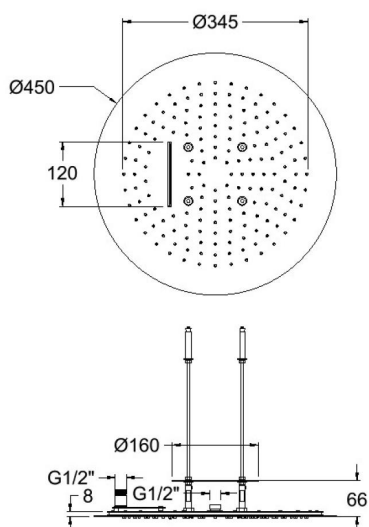

## RE2450GR GRAFITO ROCIADOR EMPOTRADO 450 REDONDO 2 VIAS RE2450GR

**Colección:**  
Hydrotherapy

**Acabado:**  
Grafito

**Código:**  
99Z313915

**Ubicación:**  
Baño

**Categoría:**  
Ducha

## RE2450GR GRAPHITE CONCEALED ROUND SHOWER HEAD Ø450 2 WAYS

RE2450GR

**Collection:**  
Hydrotherapy

**Finish:**  
Grafito

**Code:**  
99Z313915

**Location:**  
Baño

**Category:**  
Ducha

## RE2450GR GRAPHITE CONCEALED ROUND SHOWER HEAD Ø450 2 WAYS

RE2450GR

**Collection:**  
Hydrotherapy

**Finition:**  
Grafito

**Code:**  
99Z313915

**Lieu:**  
Baño

**Catégorie:**  
Ducha

## RE2450GR GRAPHITE CONCEALED ROUND SHOWER HEAD Ø450 2 WAYS

RE2450GR

**Sammlung:**  
Hydrotherapy

**Ausführung:**  
Grafito

**Code:**  
99Z313915

**Standort:**  
Baño

**Kategorie:**  
Ducha