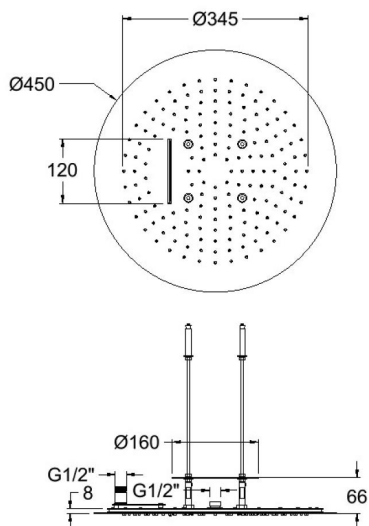

## RE2450GR GRAPHITE CONCEALED ROUND SHOWER HEAD Ø450 2 WAYS

RE2450GR

**Collection:**  
Hydrotherapy

**Finish:**  
Grafito

**Code:**  
99Z313915

**Location:**  
Baño

**Category:**  
Ducha

## RE2450GR GRAPHITE CONCEALED ROUND SHOWER HEAD Ø450 2 WAYS

RE2450GR

**Collection:**  
Hydrotherapy

**Finition:**  
Grafito

**Code:**  
99Z313915

**Lieu:**  
Baño

**Catégorie:**  
Ducha

## RE2450GR GRAPHITE CONCEALED ROUND SHOWER HEAD Ø450 2 WAYS

RE2450GR

**Sammlung:**  
Hydrotherapy

**Ausführung:**  
Grafito

**Code:**  
99Z313915

**Standort:**  
Baño

**Kategorie:**  
Ducha