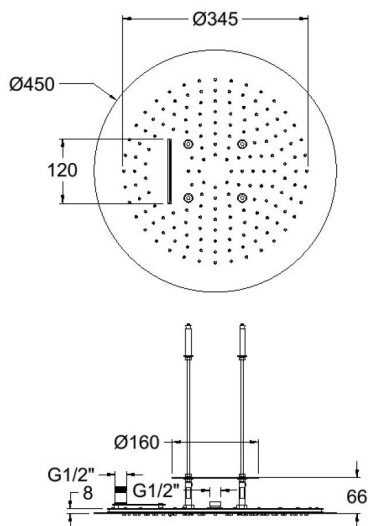

RE2450GR GRAPHITE CONCEALED ROUND SHOWER HEAD Ø450 2 WAYS

RE2450GR

Coleção:
Hydrotherapy

Acabamento:
Grafito

Código:
99Z313915

Localização:
Baño

Categoria:
Ducha

Características técnicas

- Sistema de bicos anti-calcário.
- Saída da água em forma de chuva.
- Saída uniforme da água por todos os bicos do chuveiro.
- Saída da água em forma de cascata.
- Garantia de 3 anos para complementos.

Ensaios

- Ensaios de estanqueidade, flexão torção, dispersão do jato, resistência mecânica, fluxo e corrosão, de acordo com as exigências das Normas Europeias EN 1112 e EN 248.