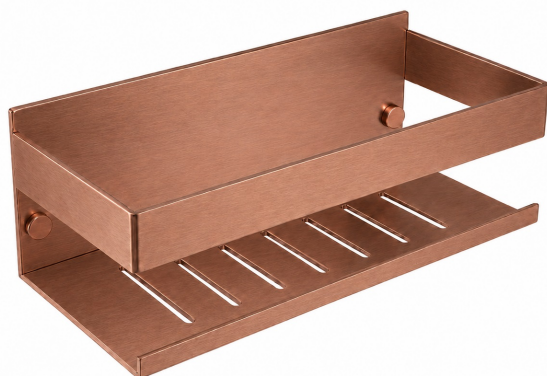

REPI01CUC BRUSHED COPPER SOAP SHELF 230mm

REPI01CUC

Coleção:
Ergos

Acabamento:
Cobre cepillado

Código:
99Z313795

Localização:
Baño

Categoria:

Características técnicas

- Garantia de 3 anos para complementos.

Ensaio

- Ensaio de corrosão de acordo com as exigências da Norma Europeia EN 248.