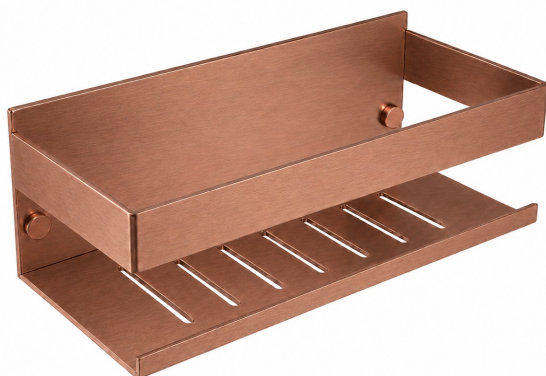

REPI01CUC BRUSHED COPPER SOAP SHELF 230mm

REPI01CUC

Collection:
Ergos

Finition:
Cobre cepillado

Code:
99Z313795

Lieu:
Baño

Catégorie:

Caractéristiques techniques

- Garantie de 3 ans en compléments.

Essais

- Essais de corrosion selon les exigences de la Norme Européenne EN 248.