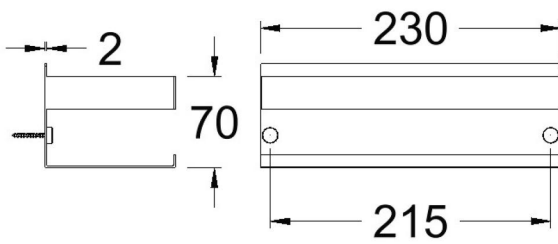

REPI01CUC BRUSHED COPPER SOAP SHELF 230mm

REPI01CUC

Sammlung:
Ergos

Ausführung:
Cobre cepillado

Code:
99Z313795

Standort:
Baño

Kategorie:

Technische eigenschaften

- 3 Jahre Garantie auf Zubehör und Komponenten.

Qualitätsprüfung

- Korrosionsprüfung gemäß europäischer Norm EN 248.