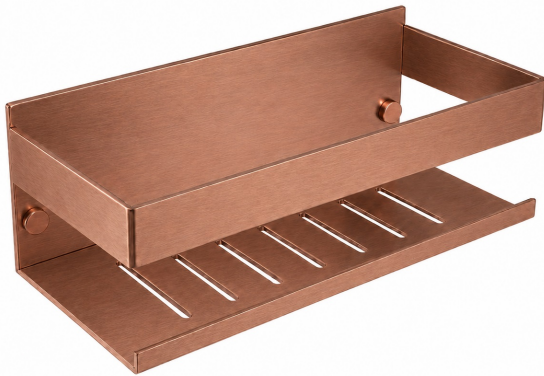

## REPI01CUC COBRE CEPILLADO REPISA JABON 230mm

## REPI01CUC

**Colección:**  
Ergos

**Acabado:**  
Cobre cepillado

**Código:**  
99Z313795

**Ubicación:**  
Baño

**Categoría:**

## REPI01CUC BRUSHED COPPER SOAP SHELF 230mm

REPI01CUC

**Collection:**  
Ergos

**Finish:**  
Cobre cepillado

**Code:**  
99Z313795

**Location:**  
Baño

**Category:**

## REPI01CUC BRUSHED COPPER SOAP SHELF 230mm

REPI01CUC

**Sammlung:**  
Ergos**Ausführung:**  
Cobre cepillado**Code:**  
99Z313795**Standort:**  
Baño**Kategorie:**