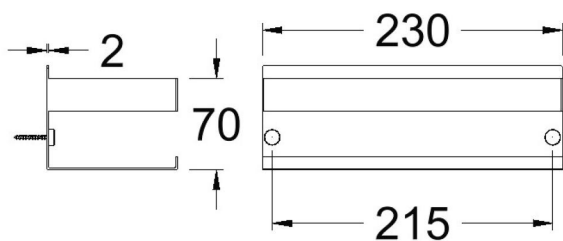

REPI01CUC COBRE CEPILLADO REPISA JABON 230mm

REPI01CUC

Colección:
Ergos

Acabado:
Cobre cepillado

Código:
99Z313795

Ubicación:
Baño

Categoría:

Características técnicas

- Garantía de 3 años en complementos.

Ensayos

- Ensayos de corrosión según las exigencias de la Norma Europea EN 248.