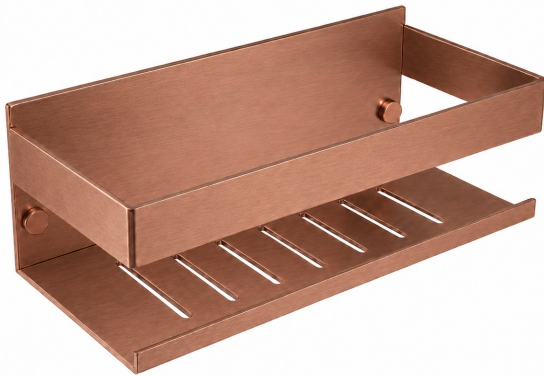

## REPI01CUC COBRE CEPILLADO REPISA JABON 230mm

## REPI01CUC

**Colección:**  
Ergos

**Acabado:**  
Cobre cepillado

**Código:**  
99Z313795

**Ubicación:**  
Baño

**Categoría:**

## REPI01CUC BRUSHED COPPER SOAP SHELF 230mm

REPI01CUC

**Collection:**  
Ergos

**Finish:**  
Cobre cepillado

**Code:**  
99Z313795

**Location:**  
Baño

**Category:**