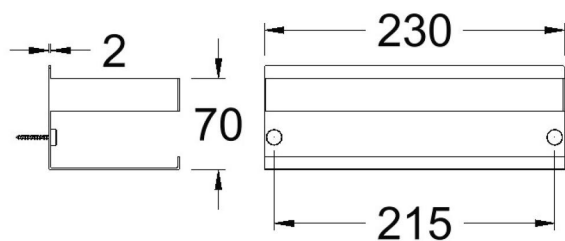

REPI01CUC BRUSHED COPPER SOAP SHELF 230mm

REPI01CUC

Coleção:
Ergos

Acabamento:
Cobre cepillado

Código:
99Z313795

Localização:
Baño

Categoria:

Características técnicas

- Garantia de 3 anos para complementos.

Ensaio

- Ensaio de corrosão de acordo com as exigências da Norma Europeia EN 248.