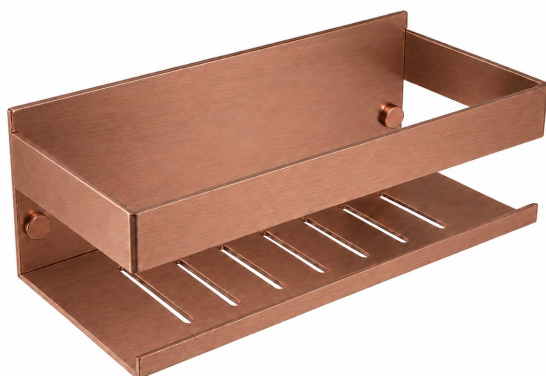

## REPI01CUC COBRE CEPILLADO REPISA JABON 230mm

## REPI01CUC

**Colección:**  
Ergos

**Acabado:**  
Cobre cepillado

**Código:**  
99Z313795

**Ubicación:**  
Baño

**Categoría:**

## REPI01CUC BRUSHED COPPER SOAP SHELF 230mm

REPI01CUC

**Collection:**  
Ergos

**Finish:**  
Cobre cepillado

**Code:**  
99Z313795

**Location:**  
Baño

**Category:**

## REPI01CUC BRUSHED COPPER SOAP SHELF 230mm

REPI01CUC

**Sammlung:**  
Ergos**Ausführung:**  
Cobre cepillado**Code:**  
99Z313795**Standort:**  
Baño**Kategorie:**