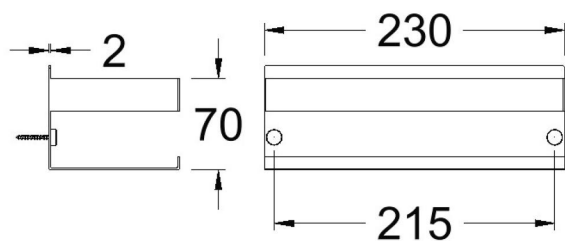

REPI01

Colección:
Ergos

Acabado:
Cromo

Código:
99Z313788

Ubicación:
Baño

Categoría:

Características técnicas

- Garantía de 3 años en complementos.
- Superficie cromada: 15 micras de espesor de níquel, 0.3 micras de cromo.

Ensayos

- Ensayos de corrosión según las exigencias de la Norma Europea EN 248.

REPI01 CHROME SOAP SHELF 230mm

REPI01

Collection:
Ergos

Finish:
Cromo

Code:
99Z313788

Location:
Baño

Category:

Technical characteristics

- Guarantee of 3 years for accessories.
- Chromed surface: 15 microns thick of nickel and 0.3 microns thick of chrome.

Tests

- Corrosion test according to european standard EN 248.

- Garantie de 3 ans en compléments.
- Surface chromée: 15 microns d'épaisseur de nickel, 0.3 microns de chrome.

Essais

- Essais de corrosion selon les exigences de la Norme Européenne EN 248.

REPI01 CHROME SOAP SHELF 230mm