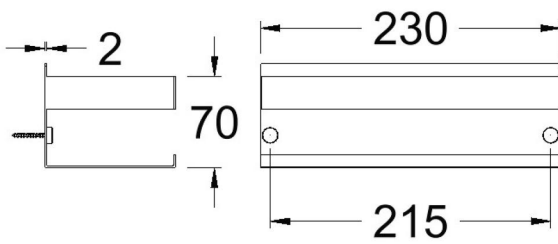

REPI01

Colección:
Ergos

Acabado:
Cromo

Código:
99Z313788

Ubicación:
Baño

Categoría:

Características técnicas

- Garantía de 3 años en complementos.
- Superficie cromada: 15 micras de espesor de níquel, 0.3 micras de cromo.

Category:

Technical characteristics

- Guarantee of 3 years for accessories.
- Chromed surface: 15 microns thick of nickel and 0.3 microns thick of chrome.

Tests

- Corrosion test according to european standard EN 248.