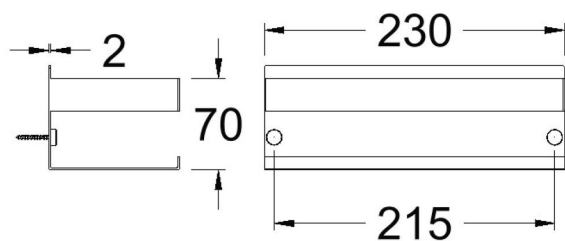

- Garantie de 3 ans en compléments.
- Surface chromée: 15 microns d'épaisseur de nickel, 0.3 microns de chrome.

Essais

- Essais de corrosion selon les exigences de la Norme Européenne EN 248.

REPI01 CHROME SOAP SHELF 230mm