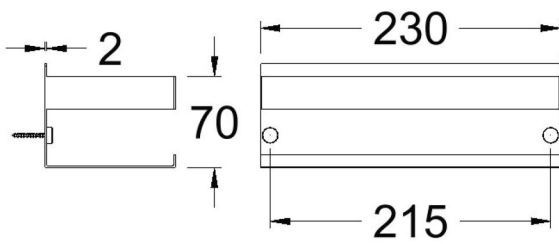

REPI01 CHROME SOAP SHELF 230mm

REPI01

Sammlung:
Ergos

Ausführung:
Cromo

Code:
99Z313788

Standort:
Baño

Kategorie:

Technische eigenschaften

- 3 Jahre Garantie auf Zubehör und Komponenten.
- Zweischichtverchromung: 15 Mikrometer Nickel, 0,3 Mikrometer Chrom.

Qualitätsprüfung

- Korrosionsprüfung gemäß europäischer Norm EN 248.