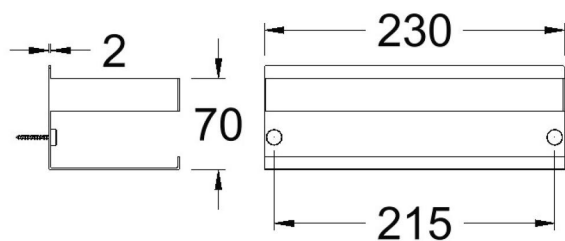

Ensaaios

- Ensaaios de corrosão de acordo com as exigências da Norma Europeia EN 248.