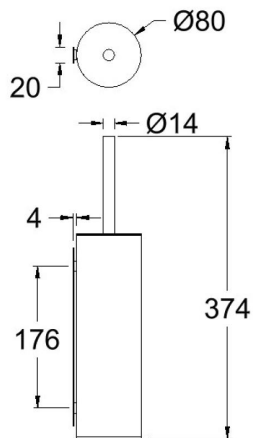

ramonsoler.

→ Ficha Técnica

Data Sheet

Fiche Technique

Technisches Datenblatt

Ficha Técnica

Ergos

**ESCOCU01CUC COBRE CEPILLADO ESCOBILLERO CUBIERTO
ESCOCU01CUC****Colección:**
Ergos**Acabado:**
Cobre cepillado**Código:**
99Z313781**Ubicación:**
Baño**Categoría:****Características técnicas**

Code:
99Z313781

Location:
Baño

Category:

Technical characteristics

- Guarantee of 3 years for accesories.

Tests

- Corrosion test according to european standard EN 248.

**ESCOCU01CUC BRUSHED COPPER COVERED TOILET BRUSH HOLDER
ESCOCU01CUC****Collection:**
Ergos**Finition:**
Cobre cepillado**Code:**
99Z313781**Lieu:**
Baño**Catégorie:****Caractéristiques techniques**