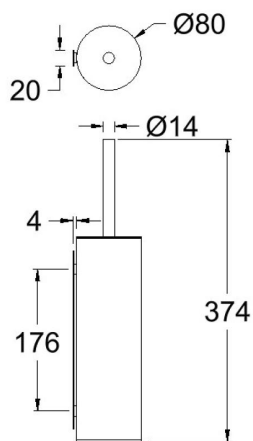

Qualitätsprüfung

- Korrosionsprüfung gemäß europäischer Norm EN 248.