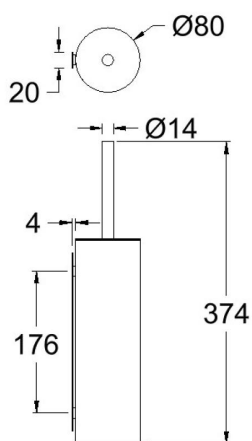

Essais

- Essais de corrosion selon les exigences de la Norme Européenne EN 248.