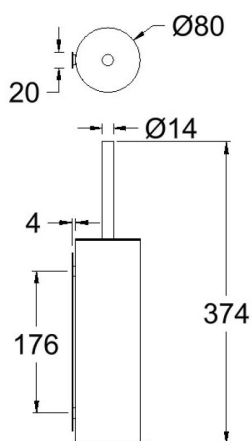

Ensaios

- Ensaios de corrosão de acordo com as exigências da Norma Europeia EN 248.