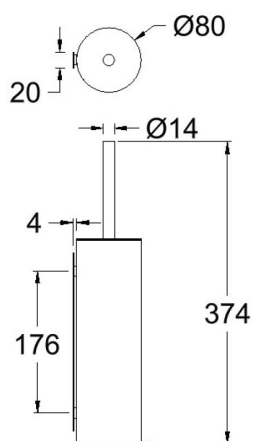

Ensayos

- Ensayos de corrosión según las exigencias de la Norma Europea EN 248.