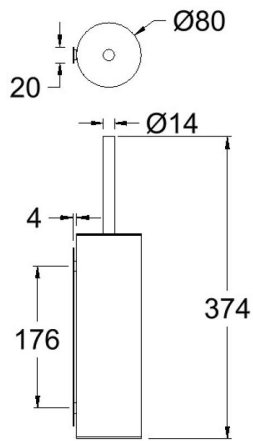

Tests

- Corrosion test according to european standard EN 248.