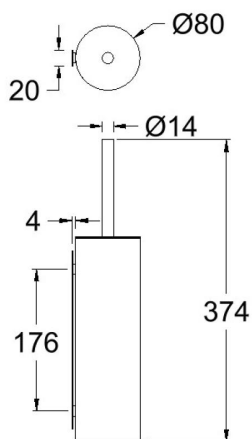

Essais

- Essais de corrosion selon les exigences de la Norme Européenne EN 248.