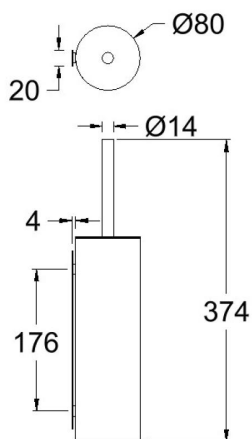

# ramonsoler.

→ Ficha Técnica

Data Sheet

Fiche Technique

Technisches Datenblatt

Ficha Técnica

Ergos

**ESCOCU010C ORO CEPILLADO ESCOBILLERO CUBIERTO  
ESCOCU010C**

**Características técnicas**

- Garantía de 3 años en complementos.

**Ensayos**

- Ensayos de corrosión según las exigencias de la Norma Europea EN 248.

**ESCOCU010C BRUSHED GOLD COVERED TOILET BRUSH HOLDER  
ESCOCU010C****Collection:**  
Ergos**Finish:**  
Niquel cepillado**Code:**  
99Z313780**Location:**  
Baño**Category:****Technical characteristics**