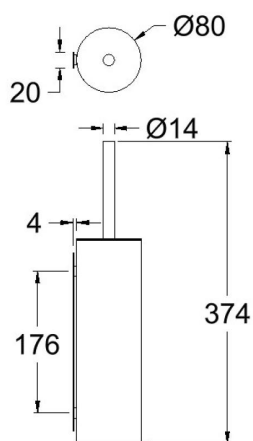

Essais

- Essais de corrosion selon les exigences de la Norme Européenne EN 248.