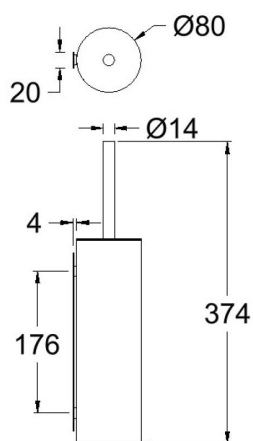

Ensaio

- Ensaio de corrosão de acordo com as exigências da Norma Europeia EN 248.