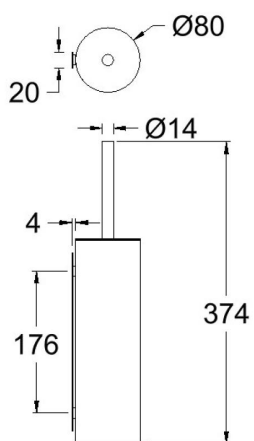

ramonsoler.

→ Ficha Técnica

Data Sheet

Fiche Technique

Technisches Datenblatt

Ficha Técnica

Ergos

**ESCOCU01NM NEGRO MATE ESCOBILLERO CUBIERTO
ESCOCU01NM****Colección:**
Ergos**Acabado:**
Negro mate**Código:**
99Z313778**Ubicación:**
Baño**Categoría:****Características técnicas**

- Garantía de 3 años en complementos.

Ensayos

- Ensayos de corrosión según las exigencias de la Norma Europea EN 248.

ESCOCU01NM BLACK MATTE COVERED TOILET BRUSH HOLDER
ESCOCU01NM

Collection: Ergos	Finish: Negro mate	Code: 99Z313778
Location: Baño	Category:	

Technical characteristics

- Guarantee of 3 years for accessories.

Tests

- Corrosion test according to european standard EN 248.

**ESCOCU01NM BLACK MATTE COVERED TOILET BRUSH HOLDER**
ESCOCU01NM**Collection:**
Ergos**Finition:**
Negro mate**Code:**
99Z313778**Lieu:**
Baño**Catégorie:****Caractéristiques techniques**