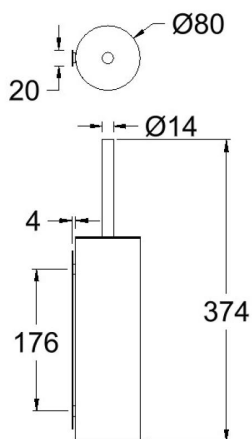

ESCOCU01 CHROME COVERED TOILET BRUSH HOLDER
ESCOCU01

Collection: Ergos	Finition: Cromo	Code: 99Z313777
Lieu: Baño	Catégorie:	

Caractéristiques techniques

- Garantie de 3 ans en compléments.
- Surface chromée: 15 microns d'épaisseur de nickel, 0.3 microns de chrome.

Essais

- Essais de corrosion selon les exigences de la Norme Européenne EN 248.

ESCOCU01 CHROME COVERED TOILET BRUSH HOLDER

ESCOCU01

Sammlung:
Ergos

Ausführung:
Cromo

Code:
99Z313777

Standort:
Baño