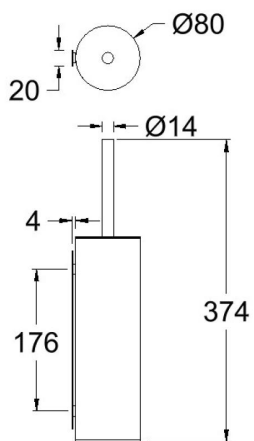

Ensayos

- Ensayos de corrosión según las exigencias de la Norma Europea EN 248.