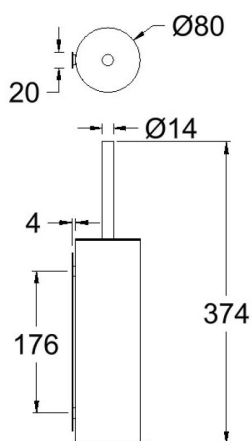

Ensaio

- Ensaio de corrosão de acordo com as exigências da Norma Europeia EN 248.