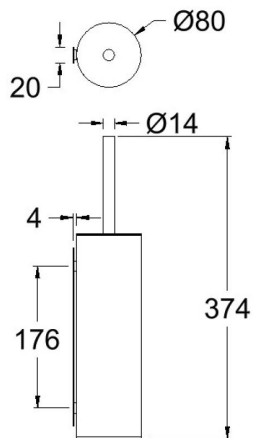

Qualitätsprüfung

- Korrosionsprüfung gemäß europäischer Norm EN 248.