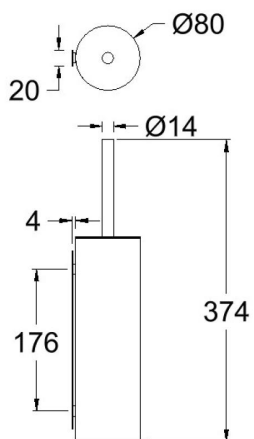

Ensayos

- Ensayos de corrosión según las exigencias de la Norma Europea EN 248.

ESCOCU01 CHROME COVERED TOILET BRUSH HOLDER ESCOCU01

Collection:
Ergos

Finish:
Cromo

Code:
99Z313777

Location:
Baño

Category:

Technical characteristics

- Guarantee of 3 years for accessories.
- Chromed surface: 15 microns thick of nickel and 0.3 microns thick of chrome.

Tests

- Corrosion test according to european standard EN 248.

ESCOCU01 CHROME COVERED TOILET BRUSH HOLDER
ESCOCU01

Collection: Ergos	Finition: Cromo	Code: 99Z313777
Lieu: Baño	Catégorie:	

Caractéristiques techniques

- Garantie de 3 ans en compléments.
- Surface chromée: 15 microns d'épaisseur de nickel, 0.3 microns de chrome.