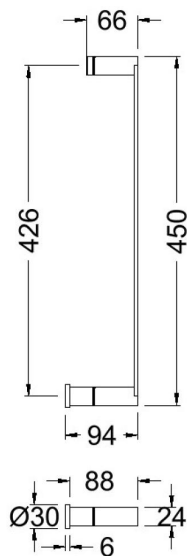

- Ensayos de corrosión según las exigencias de la Norma Europea EN 248.

TIMA01CUC BRUSHED COPPER SHOWER SCREEN HANDLE TIMA01CUC

Collection: Ergos	Finish: Cobre cepillado	Code: 99Z313773
Location: Baño	Category:	