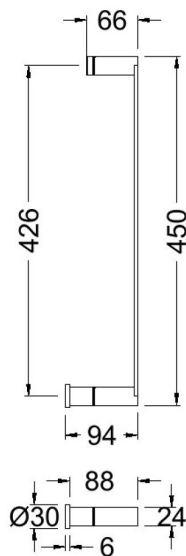

Code:
99Z313773

Lieu:
Baño

Catégorie:

Caractéristiques techniques

- Garantie de 3 ans en compléments.

Essais

- Essais de corrosion selon les exigences de la Norme Européenne EN 248.

TIMA01CUC BRUSHED COPPER SHOWER SCREEN HANDLE TIMA01CUC