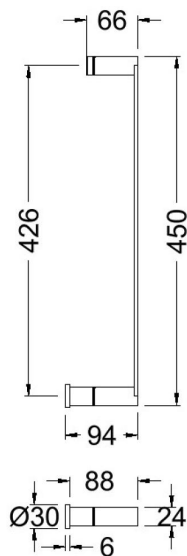

TIMA01CUC BRUSHED COPPER SHOWER SCREEN HANDLE TIMA01CUC

Coleção:
Ergos

Acabamento:
Cobre cepillado

Código:
99Z313773

Localização:
Baño

Categoria:

Características técnicas

- Garantia de 3 anos para complementos.

Ensaio

- Ensaio de corrosão de acordo com as exigências da Norma Europeia EN 248.