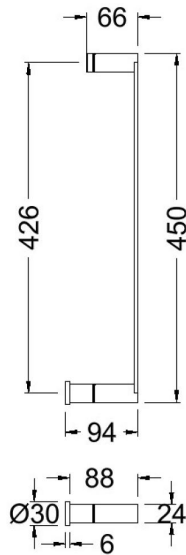

- Korrosionsprüfung gemäß europäischer Norm EN 248.

TIMA01CUC BRUSHED COPPER SHOWER SCREEN HANDLE TIMA01CUC

Coleção:
Ergos

Acabamento:
Cobre cepillado

Código:
99Z313773

Localização:
Baño

Categoria:

Características técnicas