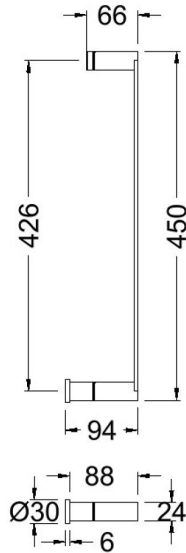

TIMA01CUC BRUSHED COPPER SHOWER SCREEN HANDLE TIMA01CUC

Collection: Ergos	Finish: Cobre cepillado	Code: 99Z313773
Location: Baño	Category:	

Technical characteristics

- Guarantee of 3 years for accessories.

Tests

- Corrosion test according to european standard EN 248.