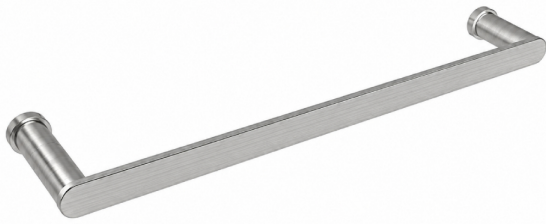

<b>Colección:</b> Ergos	<b>Acabado:</b> Inox cepillado	<b>Código:</b> 99Z313771
<b>Ubicación:</b> Baño	<b>Categoría:</b>	

**Características técnicas**

- Garantía de 3 años en complementos.

**Ensayos**

- Ensayos de corrosión según las exigencias de la Norma Europea EN 248.

## TIMA01IC BRUSHED STAINLESS STEEL SHOWER SCREEN HANDLE TIMA01IC

**Collection:**  
Ergos

**Finish:**  
Inox cepillado

**Code:**  
99Z313771

**Location:**  
Baño

**Category:**

## TIMA01IC BRUSHED STAINLESS STEEL SHOWER SCREEN HANDLE TIMA01IC

**Collection:**  
Ergos

**Finition:**  
Inox cepillado

**Code:**  
99Z313771

**Lieu:**  
Baño

**Catégorie:**

## TIMA01IC BRUSHED STAINLESS STEEL SHOWER SCREEN HANDLE TIMA01IC

**Sammlung:**  
Ergos

**Ausführung:**  
Inox cepillado

**Code:**  
99Z313771

**Standort:**  
Baño

**Kategorie:**