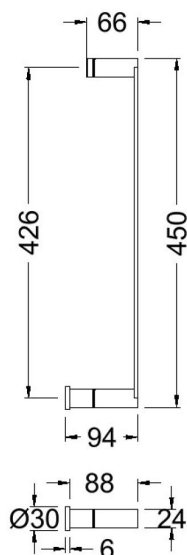

TIMA01IC BRUSHED STAINLESS STEEL SHOWER SCREEN HANDLE TIMA01IC

Coleção:
Ergos

Acabamento:
Inox cepillado

Código:
99Z313771

Localização:
Baño

Categoria:

Características técnicas

- Garantia de 3 anos para complementos.

Ensaio

- Ensaio de corrosão de acordo com as exigências da Norma Europeia EN 248.