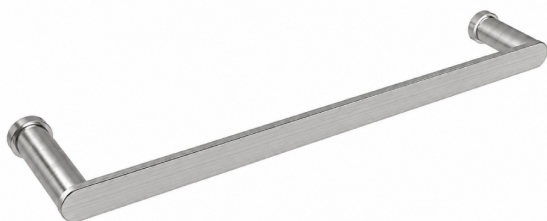

TIMA01IC INOX CEPILLADO TIRADOR MAMPARA DUCHA
TIMA01IC

Colección: Ergos	Acabado: Inox cepillado	Código: 99Z313771
Ubicación: Baño	Categoría:	

Características técnicas

- Garantía de 3 años en complementos.

Ensayos

- Ensayos de corrosión según las exigencias de la Norma Europea EN 248.