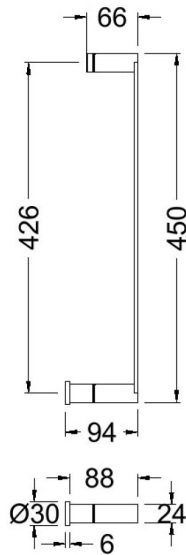

TIMA01IC BRUSHED STAINLESS STEEL SHOWER SCREEN HANDLE TIMA01IC

Sammlung:
Ergos

Ausführung:
Inox cepillado

Code:
99Z313771

Standort:
Baño

Kategorie:

Technische eigenschaften

- 3 Jahre Garantie auf Zubehör und Komponenten.

Qualitätsprüfung

- Korrosionsprüfung gemäß europäischer Norm EN 248.