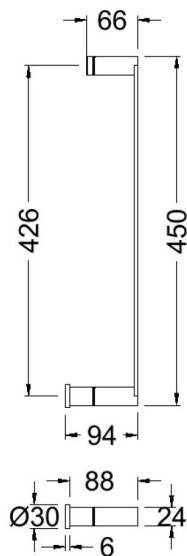

TIMA01IC BRUSHED STAINLESS STEEL SHOWER SCREEN HANDLE TIMA01IC

Collection:
Ergos

Finition:
Inox cepillado

Code:
99Z313771

Lieu:
Baño

Catégorie:

Caractéristiques techniques

- Garantie de 3 ans en compléments.

Essais

- Essais de corrosion selon les exigences de la Norme Européenne EN 248.