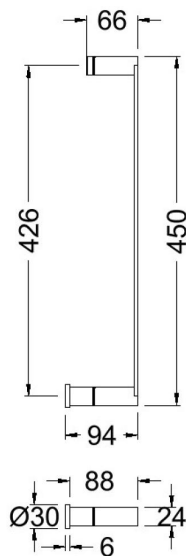

TIMA01IC INOX CEPILLADO TIRADOR MAMPARA DUCHA
TIMA01IC

Colección: Ergos	Acabado: Inox cepillado	Código: 99Z313771
Ubicación: Baño	Categoría:	

Características técnicas

- Garantía de 3 años en complementos.

Ensayos

- Ensayos de corrosión según las exigencias de la Norma Europea EN 248.