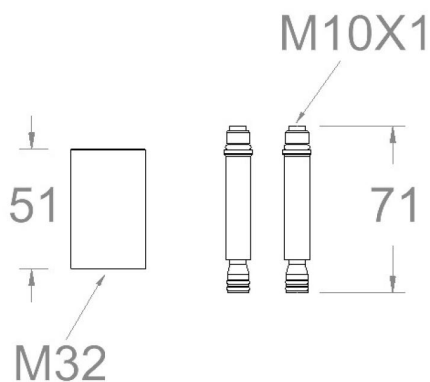

KA1XX6801CUC COBRE CEPILLADO KIT AMPLIACION WC MAGNET 25mm PARA XX6801CUC

KA1XX6801CUC

Colección:
Wc

Acabado:
Cobre cepillado

Código:
AAZ312600

Ubicación:
Baño

Categoría:
Wc

Características técnicas

- Garantía de 3 años en complementos.

Ensayos

- Ensayos de corrosión según las exigencias de la Norma Europea EN 248.