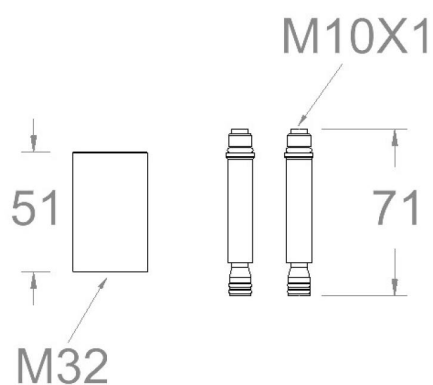

KA1XX6801CUC BRUSHED COPPER WC MAGNET EXTENSION KIT
25mm FOR XX6801CUC

KA1XX6801CUC

Coleção:
Wc

Acabamento:
Cobre cepillado

Código:
AAZ312600

Localização:
Baño

Categoria:
Wc

Características técnicas

- Garantia de 3 anos para complementos.

Ensaio

- Ensaio de corrosão de acordo com as exigências da Norma Europeia EN 248.