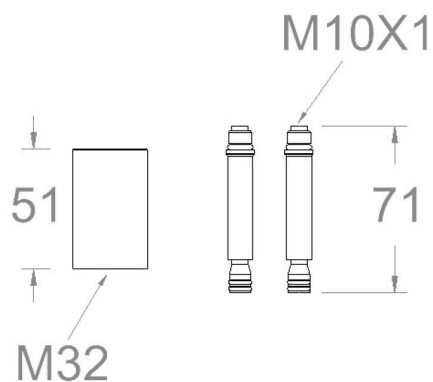

KA1XX6801CUC CUIVRE BROSSÉ EXTENSION KIT WC MAGNET 25mm
POUR XX6801CUC

KA1XX6801CUC

Collection:
Wc

Finition:
Cobre cepillado

Code:
AAZ312600

Lieu:
Baño

Catégorie:
Wc

Caractéristiques techniques

- Garantie de 3 ans en compléments.

Essais

- Essais de corrosion selon les exigences de la Norme Européenne EN 248.