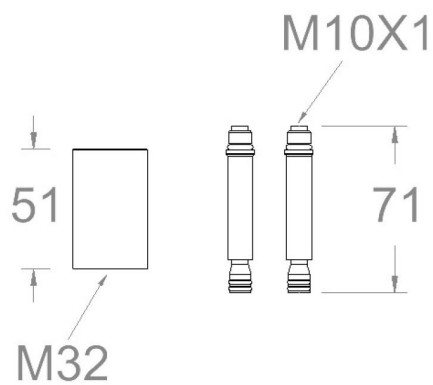

KA1XX6801CUC KUPFER UP-VERLÄNGERUNGSSATZ 25mm FÜR XX6801CUC

KA1XX6801CUC

Sammlung:
Wc

Ausführung:
Cobre cepillado

Code:
AAZ312600

Standort:
Baño

Kategorie:
Wc

Technische eigenschaften

- 3 Jahre Garantie auf Zubehör und Komponenten.

Qualitätsprüfung

- Korrosionsprüfung gemäß europäischer Norm EN 248.