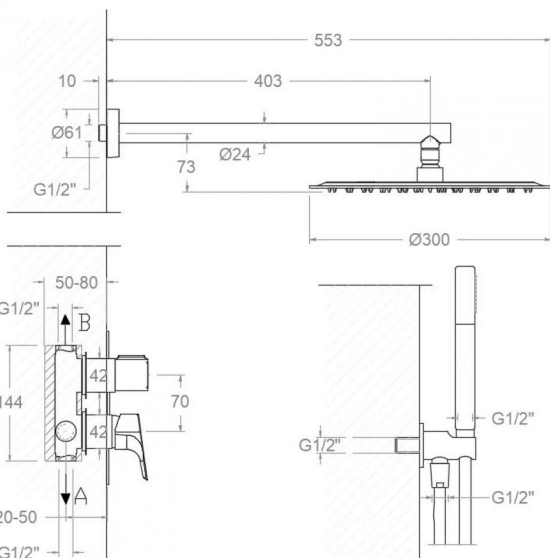

K2115022NC NICKEL BROSSÉ
(211502SNC+BH02RM300IC+3714NC+3796NC+2475CNC) KIT
URBAN CHIC

K2115022NC

Collection:
Urban chic

Finition:
Niquel cepillado

Code:
21D312412

Lieu:
Baño

Catégorie:
Ducha empotrada

Caractéristiques techniques

- Cartouche céramique Ø35 mm.
- Système d'économie d'eau S2 à travers l'ouverture de la manette en deux phases.
- Débit à 3 bar (43 PSI): sortie bain 22 l/min et sortie douche 21 l/min.
- Résiste au choc thermique et chimique anti-légionelle.
- Garantie de 5 ans en robinetterie et 3 ans en compléments.
- Pression d'utilisation entre 1-5 bar (14.5-72.5 PSI). Recommandée à 3 bar (43 PSI).
- Résiste aux pressions statiques égales ou inférieures à 10 bar (145 PSI) et aux coups de bélier de 25 bar.
- Niveau acoustique à 3 bar (43 PSI): inférieur à 20 dB.
- Prestacions de confort au niveau de fidélité, sensibilité et contance dans la sélection de la température.
- Température d'utilisation recommandée de 15°C à 55°C. Température maximale d'utilisation 65°C. Maximum 1h à 90°C
- Système Termostop Block de limitation de la température maximum d'eau chaude.

Essais

- Essais d'étanchéité, débit, comportement mécanique sous pression, résistance mécanique, dimensions, acoustique et corrosion, fait selon les exigences des Normes Européenne EN 817 et EN 248.