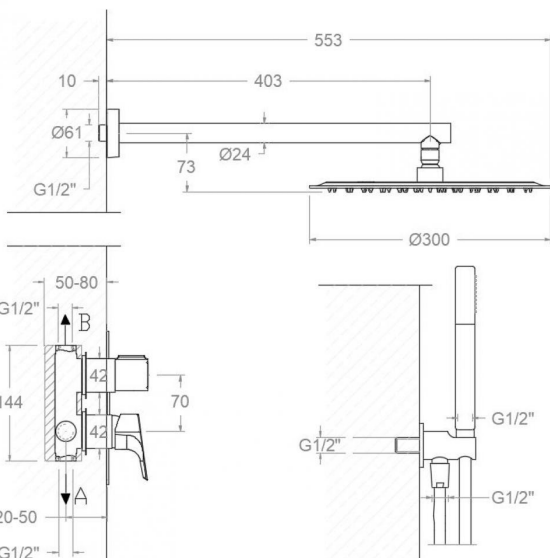

K2115022NC

Sammlung:
Urban chic

Ausführung:
Niquel cepillado

Code:
21D312412

Standort:
Baño

Kategorie:
Ducha empotrada

Technische eigenschaften

- Keramik-Kartusche Ø35 mm.
- Wassereinsparung S2, Öffnung über einen Zwischenanschlag.
- Durchfluss bei 3 bar (43 PSI): 22 l/min Ausgang A und 21 l/min Ausgang B.
- Widerstandsfähigkeit bei Anti-Legionellen Temperaturschock.
- 5 Jahre Garantie auf Armaturen bei Herstellungsfehler und 3 Jahre auf Zubehör und Komponenten.
- Optimales Durchflussvolumen bei 3 bar (43 PSI). Wasserdruck zwischen 1 bis 5 bar (14.5-72.5 PSI).
- Druckdicht bei gleich oder unter 10 bar (145 PSI) und Druckschläge bei 25 bar.
- Geräuschkategorie I. Geräuschpegel bei 3 bar (43 PSI): unter 20 dB.
- Komfortleistungen von Sicherheit, Sensibilität und Konstanz bei der Temperatureinstellung.
- Temperatur-Empfehlung von 15-55°C. Maximale Temperatur 65°C. Maximal 1 Stunde bei 90°C
- Thermostop Block-System zur Begrenzung der maximalen Warmwassertemperatur.