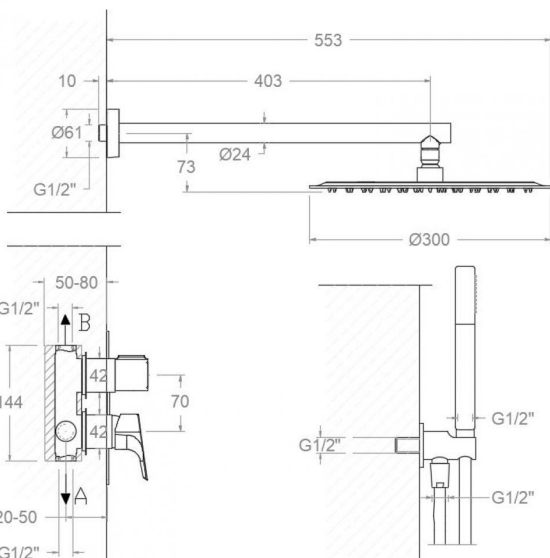

K2115022NC

Coleção:
Urban chic

Acabamento:
Níquel cepillado

Código:
21D312412

Localização:
Baño

Categoria:
Ducha empotrada

Características técnicas

- Cartucho cerâmico Ø35 mm.
- Sistema de economia de água S2 com abertura da alavanca em duas fases.
- Fluxo a 3 bar (43 PSI): saída do banho 22 l/min e saída do chuveiro 21 l/min.
- Resistente ao choque térmico e químico antilegionella.
- Garantia de 5 anos para torneiras e 3 anos para complementos.
- Pressão de uso entre 1-5 bar (14.5-72.5 PSI) . Recomendada 3 bar (43 PSI).
- Resiste a pressões estáticas iguais ou inferiores a 10 bar (145 PSI) e a golpes de aríete de 25 bar.
- Nível acústico a 3 bar (43 PSI): inferior a 20 dB.
- Conforto em nível de fidelidade, sensibilidade e constância na seleção da temperatura.
- Temperatura recomendada de uso de 15°C a 55°C. Temperatura máxima de uso de 65°C. Máximo 1h a 90°C
- Sistema Termostop Block de limitação da temperatura máxima da água quente.

Ensaio

- Ensaio de estanqueidade, fluxo, comportamento mecânico sob pressão, resistência mecânica, dimensões, acústica e corrosão, realizados de acordo com as exigências das Normas Europeias EN 817 e EN 248.