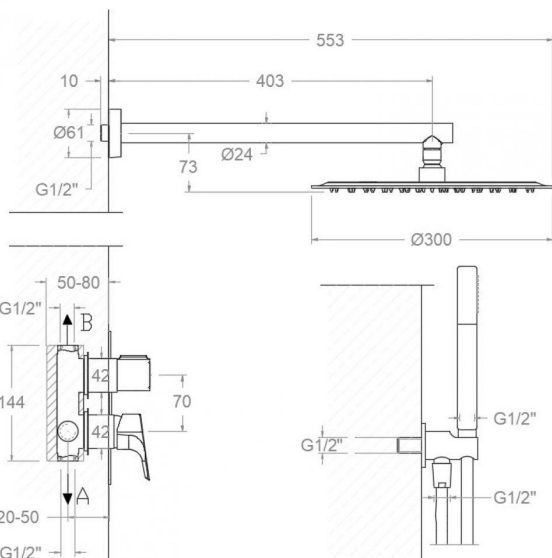

ramonsoler.

→ Ficha Técnica

Data Sheet

Fiche Technique

Technisches Datenblatt

Ficha Técnica

Urban chic

K2115022NC NIQUEL CEPILLADO
(211502SNC+BH02RM300IC+3714NC+3796NC+2475CNC) KIT
URBAN CHIC

K2115022NC

Colección:
Urban chic

Acabado:
Níquel cepillado

Código:
21D312412

Ubicación:
Baño

Categoría:
Ducha empotrada

Características técnicas

- Cartucho cerámico Ø35 mm.
- Sistema de ahorro de agua S2 mediante la apertura de la manecilla en dos fases.
- Caudal a 3 bar (43 PSI): salida baño 22 l/min y salida ducha 21 l/min.
- Resistente al choque térmico y químico antilegionela.
- Garantía de 5 años en grifería y 3 años en complementos.
- Presión de uso entre 1-5 bar (14.5-72.5 PSI). Recomendada 3 bar (43 PSI).
- Resiste presiones estáticas igual o inferior a 10 bar (145 PSI) y golpes de ariete de 25 bar.
- Nivel acústico a 3 bar (43 PSI): inferior a 20 dB.
- Prestaciones de confort a nivel de fidelidad, sensibilidad y constancia en la selección de la temperatura.
- Temperatura recomendada de uso de 15°C a 55°C. Temperatura máxima de uso 65°C. Máximo 1h a 90°C
- Sistema Termostop Block de limitación de la temperatura máxima del agua caliente.