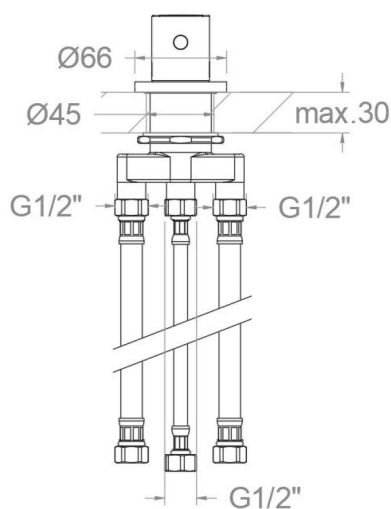

D213302OC ORO CEPILLADO DESVIADOR 2 VIAS BAÑO REPISA URBAN CHIC

D213302OC

Colección:
Urban chic

Acabado:
Oro cepillado

Código:
21C312375

Ubicación:
Baño

Categoría:
Bañera

Características técnicas

- Garantía de 3 años en complementos.

Ensayos

- Ensayos de corrosión según las exigencias de la Norma Europea EN 248.

Composición y recambios

- Conjunto distribuidor : EBRD02SVOC (AAZ312400)
- Tapa del volante : 3761OC (AAZ303055)
- Volante distribuidor : 2153LROC (21Z312464)
- Tuerca distribuidor: TSCXX33T02 (AAZ313141)
- Bolsa de sujeción: BACXX33T02 (AAZ313118)
- Floron : FXX33T02OC (AAZ313104)
- Inversor : 4000 (210849)