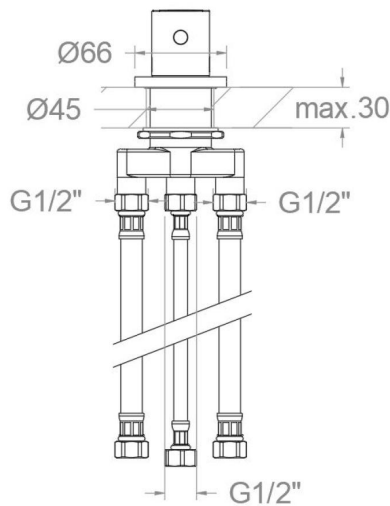

D213302OC BRUSHED GOLD DIVERTER 2 WAYS BATH DECK URBAN CHIC

D213302OC

Collection:
Urban chic

Finish:
Oro cepillado

Code:
21C312375

Location:
Baño

Category:
Bañera

Technical characteristics

- Guarantee of 3 years for accesories.

Tests

- Corrosion test according to european standard EN 248.

Composition and spare parts

- Set diverter: EBRD02SVOC (AAZ312400)
- Handle wheel cover: 3761OC (AAZ303055)
- Handle wheel: 2153LROC (21Z312464)
- Diverter nut: TSCXX33T02 (AAZ313141)
- Fixation bag: BACXX33T02 (AAZ313118)
- Escutcheon: FXX33T02OC (AAZ313104)
- Diverter valve: 4000 (210849)