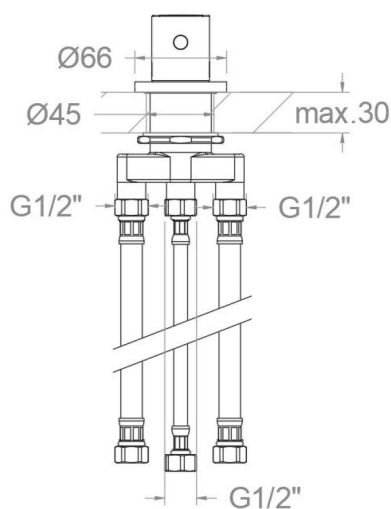

D213302NC NIQUEL CEPILLADO DESVIADOR 2 VIAS BAÑO REPISA URBAN CHIC

D213302NC

Colección:
Urban chic

Acabado:
Niquel cepillado

Código:
21C312371

Ubicación:
Baño

Categoría:
Bañera

Características técnicas

- Garantía de 3 años en complementos.

Ensayos

- Ensayos de corrosión según las exigencias de la Norma Europea EN 248.

Composición y recambios

- Conjunto distribuidor : EBRD02SVNC (AAZ311622)
- Tapa del volante : 3761NC (AAZ303051)
- Volante distribuidor : 2153LRNC (21Z312463)
- Tuerca distribuidor: TSCXX33T02 (AAZ313141)
- Bolsa de sujeción: BACXX33T02 (AAZ313118)
- Floron : FXX33T02NC (AAZ313105)
- Inversor : 4000 (210849)