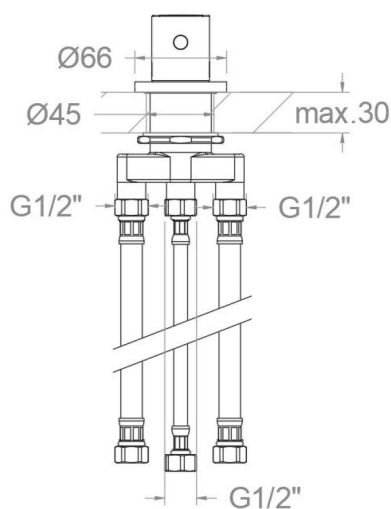

Ensayos

- Ensayos de corrosión según las exigencias de la Norma Europea EN 248.

Composición y recambios

- Conjunto distribuidor : EBRD02SVNM (AAZ312399)
- Tapa del volante : 3761NM (AAZ303052)
- Volante distribuidor : 2153LRNM (21Z312462)
- Tuerca distribuidor: TSCXX33T02 (AAZ313141)
- Bolsa de sujeción: BACXX33T02 (AAZ313118)
- Floron : FXX33T02NM (AAZ313103)
- Inversor : 4000 (210849)