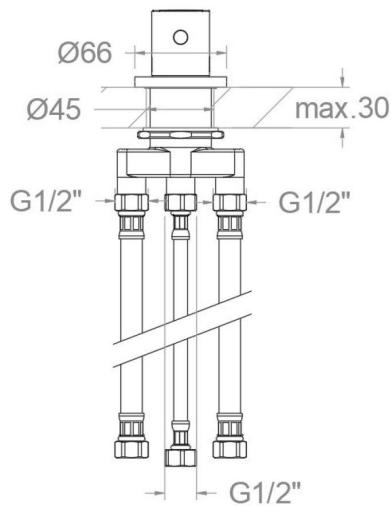

D213302NM BLACK MATTE DIVERTER 2 WAYS BATH DECK URBAN CHIC

D213302NM

Collection:
Urban chic

Finish:
Negro mate

Code:
21C312366

Location:
Baño

Category:
Bañera

Technical characteristics

- Guarantee of 3 years for accesories.

Tests

- Corrosion test according to european standard EN 248.

Composition and spare parts

- Set diverter: EBRD02SVNM (AAZ312399)
- Handle wheel cover: 3761NM (AAZ303052)
- Handle wheel: 2153LRNM (21Z312462)
- Diverter nut: TSCXX33T02 (AAZ313141)
- Fixation bag: BACXX33T02 (AAZ313118)
- Escutcheon: FXX33T02NM (AAZ313103)
- Diverter valve: 4000 (210849)