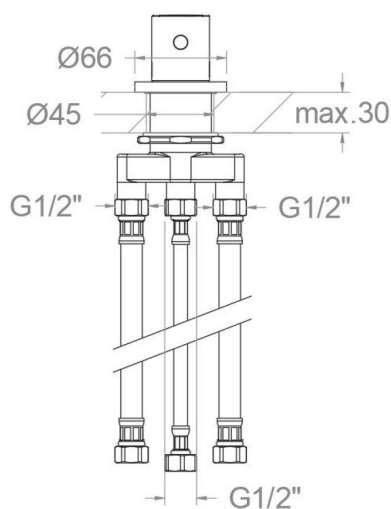

D213302NM NOIR MAT DÉRIVATEUR 2 VOIES BAIN-DOUCHE SUR GORGE URBAN CHIC

D213302NM

Collection:
Urban chic

Finition:
Negro mate

Code:
21C312366

Lieu:
Baño

Catégorie:
Bañera

Caractéristiques techniques

- Garantie de 3 ans en compléments.

Essais

- Essais de corrosion selon les exigences de la Norme Européenne EN 248.

Composition et pièces de rechange

- Assemblage du distributeur: EBRD02SVNM (AAZ312399)
- Enjoliveur du croisillon: 3761NM (AAZ303052)
- Croisillon distributeur: 2153LRNM (21Z312462)
- Écrou distributeur: TSCXX33T02 (AAZ313141)
- Sac de fixation: BACXX33T02 (AAZ313118)
- Rosace: FXX33T02NM (AAZ313103)
- Inverseur: 4000 (210849)