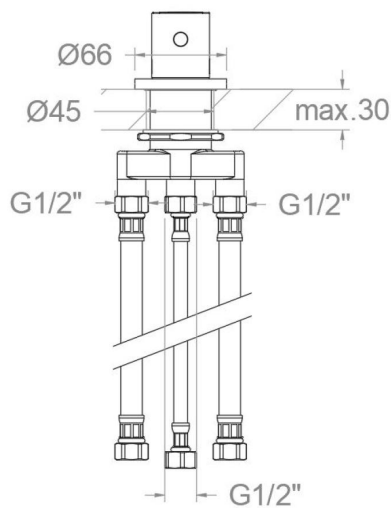

D213302 CHROME DIVERTER 2 WAYS BATH DECK URBAN CHIC D213302

Collection:
Urban chic

Finish:
Cromo

Code:
21C312362

Location:
Baño

Category:
Bañera

Technical characteristics

- Guarantee of 3 years for accessories.
- Chromed surface: 15 microns thick of nickel and 0.3 microns thick of chrome.

Tests

- Corrosion test according to european standard EN 248.

Composition and spare parts

- Set diverter: EBRD02SV (AAZ311585)
- Handle wheel cover: 3761 (201129)
- Handle wheel: 2153LR (21Z312461)
- Diverter nut: TSCXX33T02 (AAZ313141)
- Fixation bag: BACXX33T02 (AAZ313118)
- Escutcheon: FXX33T02 (AAZ313102)
- Diverter valve: 4000 (210849)