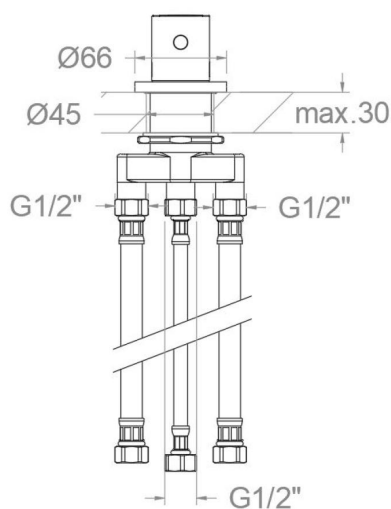

# ramonsoler.

→ Ficha Técnica

Data Sheet

Fiche Technique

Technisches Datenblatt

Ficha Técnica

Urban chic

**D213302 CROMO DESVIADOR 2 VIAS BAÑO REPISA URBAN CHIC  
D213302****Colección:**  
Urban chic**Acabado:**  
Cromo**Código:**  
21C312362**Ubicación:**  
Baño**Categoría:**  
Bañera**Características técnicas**

- Conjunto distribuidor : EBRD02SV (AAZ311585)
- Tapa del volante : 3761 (201129)
- Volante distribuidor : 2153LR (21Z312461)
- Tuerca distribuidor: TSCXX33T02 (AAZ313141)
- Bolsa de sujeción: BACXX33T02 (AAZ313118)
- Floron : FXX33T02 (AAZ313102)
- Inversor : 4000 (210849)