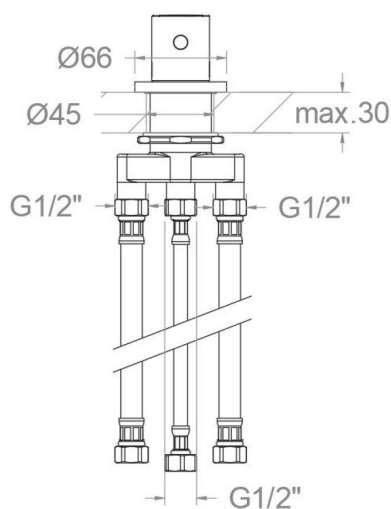

D213302 CHROME DÉRIVATEUR 2 VOIES BAIN-DOUCHE SUR GORGE URBAN CHIC

D213302

Collection:
Urban chic

Finition:
Cromo

Code:
21C312362

Lieu:
Baño

Catégorie:
Bañera

Caractéristiques techniques

- Garantie de 3 ans en compléments.
- Surface chromée: 15 microns d'épaisseur de nickel, 0,3 microns de chrome.

Essais

- Essais de corrosion selon les exigences de la Norme Européenne EN 248.

Composition et pièces de rechange

- Assemblage du distributeur: EBRD02SV (AAZ311585)
- Enjoliveur du croisillon: 3761 (201129)
- Croisillon distributeur: 2153LR (21Z312461)
- Écrou distributeur: TSCXX33T02 (AAZ313141)
- Sac de fixation: BACXX33T02 (AAZ313118)
- Rosace: FXX33T02 (AAZ313102)
- Inverseur: 4000 (210849)