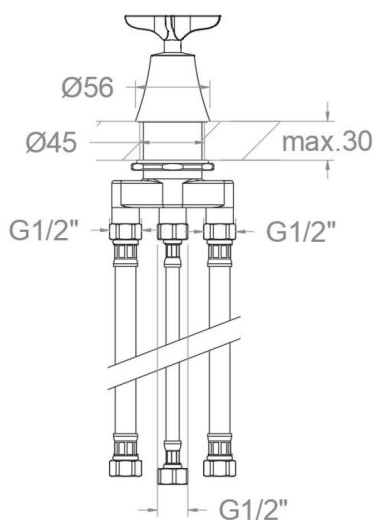

ramonsoler.

→ Ficha Técnica

Data Sheet

Fiche Technique

Technisches Datenblatt

Ficha Técnica

Adagio

D913302CUC COBRE CEPILLADO DESVIADOR 2 VIAS BAÑO REPISA ADAGIO

D913302CUC

Colección:
Adagio

Acabado:
Cobre cepillado

Código:
91C312357

Ubicación:
Baño

Categoría:
Bañera

Características técnicas

- Garantía de 3 años en complementos.

D913302CUC BRUSHED COPPER DIVERTER 2 WAYS BATH DECK ADAGIO

D913302CUC

Collection:
Adagio

Finish:
Cobre cepillado

Code:
91C312357

Location:
Baño

Category:
Bañera

Technical characteristics