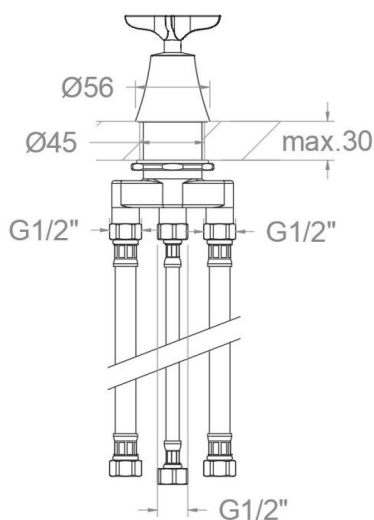

D913302CUC CUIVRE BROSSÉ DÉRIVATEUR 2 VOIES BAIN-DOUCHE SUR GORGE ADAGIO

D913302CUC

Collection:
Adagio

Finition:
Cobre cepillado

Code:
91C312357

Lieu:
Baño

Catégorie:
Bañera

Caractéristiques techniques

- Garantie de 3 ans en compléments.

Essais

- Essais de corrosion selon les exigences de la Norme Européenne EN 248.

Composition et pièces de rechange

- Assemblage du distributeur: EBRD02SVCUC (AAZ312402)
- Croisillon distributeur: 9159RCUC (91Z312458)
- Écrou distributeur: TSCXX33T02 (AAZ313141)
- Sac de fixation: BACXX33T02 (AAZ313118)
- Rosace: FXX33T02CUC (AAZ313107)
- Inverseur: 4000 (210849)