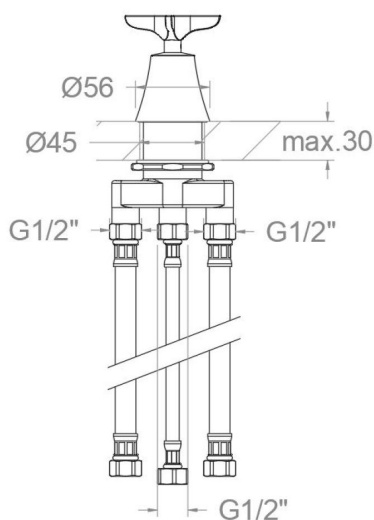

D913302CUC BRUSHED COPPER DIVERTER 2 WAYS BATH DECK
ADAGIO

D913302CUC

Coleção:
Adagio

Acabamento:
Cobre cepillado

Código:
91C312357

Localização:
Baño

Categoria:
Bañera

Características técnicas

- Garantia de 3 anos para complementos.

Ensaios

- Ensaios de corrosão de acordo com as exigências da Norma Europeia EN 248.

Composição e reposições

- Montagem do distribuidor: EBRD02SVCUC (AAZ312402)
- Volante distribuidor: 9159RCUC (91Z312458)
- Porca do distribuidor: TSCXX33T02 (AAZ313141)
- Bolsa de fixação: BACXX33T02 (AAZ313118)
- Acabamento decorativo: FXX33T02CUC (AAZ313107)
- Inversor: 4000 (210849)