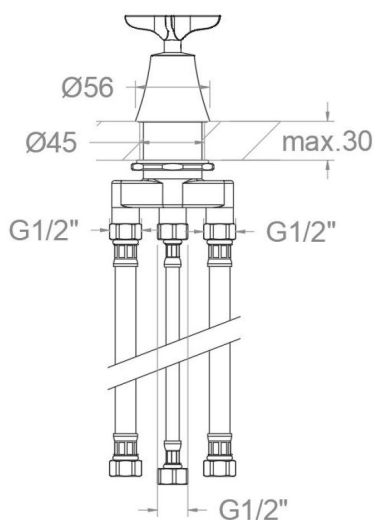

D913302CUC 2-WEGE-UMSTELLER WANNENRAND KUPFER ADAGIO D913302CUC

Sammlung:
Adagio

Ausführung:
Cobre cepillado

Code:
91C312357

Standort:
Baño

Kategorie:
Bañera

Technische eigenschaften

- 3 Jahre Garantie auf Zubehör und Komponenten.

Qualitätsprüfung

- Korrosionsprüfung gemäß europäischer Norm EN 248.

Ersatzteile-aufstellung

- Verteilerbaugruppe: EBRD02SVCUC (AAZ312402)
- Griff Umsteller: 9159RCUC (91Z312458)
- Kartuschenmutter Umsteller: TSCXX33T02 (AAZ313141)
- Befestigungstasche: BACXX33T02 (AAZ313118)
- Zierblende: FXX33T02CUC (AAZ313107)
- Umsteller: 4000 (210849)