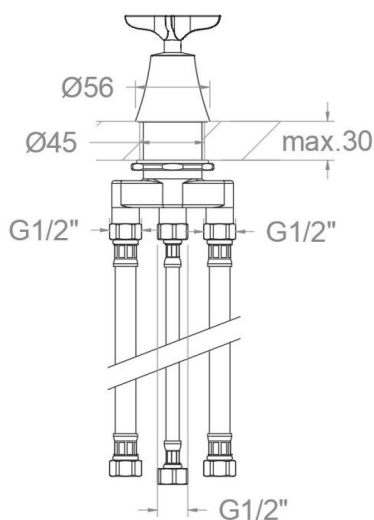

D913302GR GRAPHITE DÉRIVATEUR 2 VOIES BAIN-DOUCHE SUR GORGE ADAGIO

D913302GR

Collection:
Adagio

Finition:
Grafito

Code:
91C312353

Lieu:
Baño

Catégorie:
Bañera

Caractéristiques techniques

- Garantie de 3 ans en compléments.

Essais

- Essais de corrosion selon les exigences de la Norme Européenne EN 248.

Composition et pièces de rechange

- Assemblage du distributeur: EBRD02SVGR (AAZ312401)
- Croisillon distributeur: 9159RGR (91Z312457)
- Écrou distributeur: TSCXX33T02 (AAZ313141)
- Sac de fixation: BACXX33T02 (AAZ313118)
- Rosace: FXX33T02GR (AAZ313106)
- Inverseur: 4000 (210849)