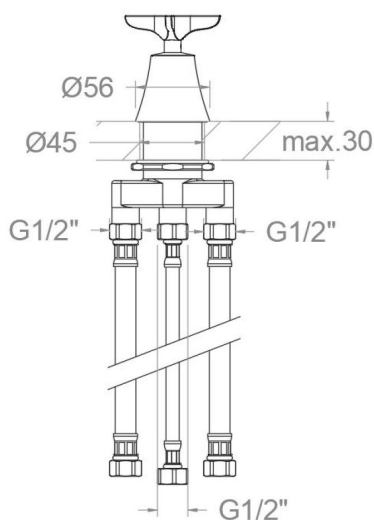

Ensaio

- Ensaio de corrosão de acordo com as exigências da Norma Europeia EN 248.

Composição e reposições

- Montagem do distribuidor: EBRD02SVGR (AAZ312401)
- Volante distribuidor: 9159RGR (91Z312457)
- Porca do distribuidor: TSCXX33T02 (AAZ313141)
- Bolsa de fixação: BACXX33T02 (AAZ313118)
- Acabamento decorativo: FXX33T02GR (AAZ313106)
- Inversor: 4000 (210849)