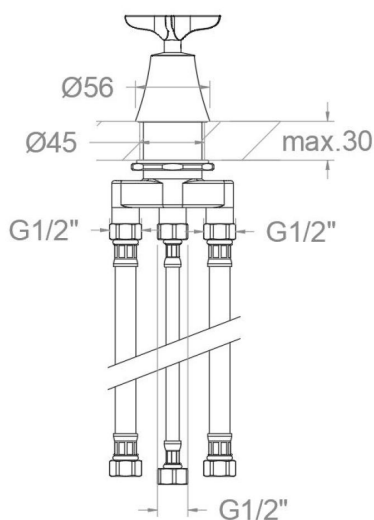

D913302GR GRAPHITE DIVERTER 2 WAYS BATH DECK ADAGIO
D913302GR

Collection:
Adagio

Finish:
Grafito

Code:
91C312353

Location:
Baño

Category:
Bañera

Technical characteristics

- Guarantee of 3 years for accessories.

Tests

- Corrosion test according to european standard EN 248.

Composition and spare parts

- Set diverter: EBRD02SVGR (AAZ312401)
- Handle wheel: 9159RGR (91Z312457)
- Diverter nut: TSCXX33T02 (AAZ313141)
- Fixation bag: BACXX33T02 (AAZ313118)
- Escutcheon: FXX33T02GR (AAZ313106)
- Diverter valve: 4000 (210849)