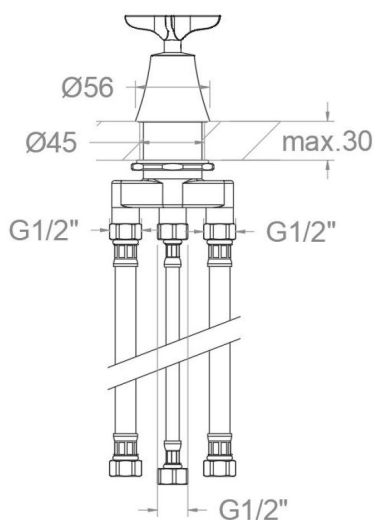

**D913302GR 2-WEGE-UMSTELLER WANNENRAND GRAPHIT ADAGIO
D913302GR**

Sammlung:
Adagio

Ausführung:
Grafito

Code:
91C312353

Standort:
Baño

Kategorie:
Bañera

Technische eigenschaften

- 3 Jahre Garantie auf Zubehör und Komponenten.

Qualitätsprüfung

- Korrosionsprüfung gemäß europäischer Norm EN 248.

Ersatzteile-aufstellung

- Verteilerbaugruppe: EBRD02SVGR (AAZ312401)
- Griff Umsteller: 9159RGR (91Z312457)
- Kartuschenmutter Umsteller: TSCXX33T02 (AAZ313141)
- Befestigungstasche: BACXX33T02 (AAZ313118)
- Zierblende: FXX33T02GR (AAZ313106)
- Umsteller: 4000 (210849)