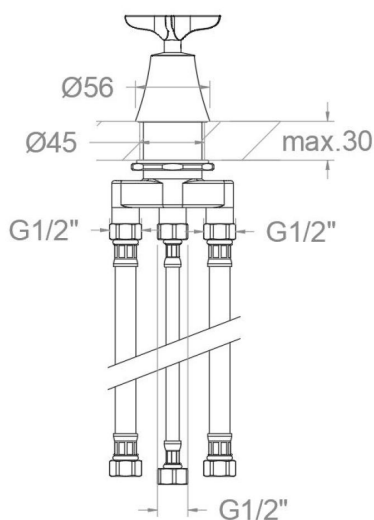

ramonsoler.

→ Ficha Técnica

Data Sheet

Fiche Technique

Technisches Datenblatt

Ficha Técnica

Adagio

D913302GR GRAFITO DESVIADOR 2 VIAS BAÑO REPISA ADAGIO D913302GR

- Ensayos de corrosión según las exigencias de la Norma Europea EN 248.

Composición y recambios

- Conjunto distribuidor : EBRD02SVGR (AAZ312401)
- Volante distribuidor : 9159RGR (91Z312457)
- Tuerca distribuidor: TSCXX33T02 (AAZ313141)
- Bolsa de sujeción: BACXX33T02 (AAZ313118)
- Floron : FXX33T02GR (AAZ313106)
- Inversor : 4000 (210849)