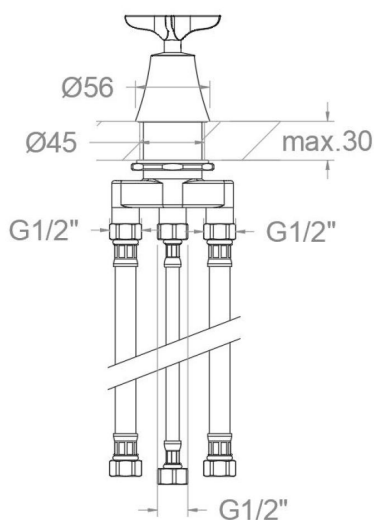

D913302NM NOIR MAT DÉRIVATEUR 2 VOIES BAIN-DOUCHE SUR GORGE ADAGIO

D913302NM

Collection:
Adagio

Finition:
Negro mate

Code:
91C312344

Lieu:
Baño

Catégorie:
Bañera

Caractéristiques techniques

- Garantie de 3 ans en compléments.

Essais

- Essais de corrosion selon les exigences de la Norme Européenne EN 248.

Composition et pièces de rechange

- Assemblage du distributeur: EBRD02SVNM (AAZ312399)
- Croisillon distributeur: 9159RNM (91Z312455)
- Écrou distributeur: TSCXX33T02 (AAZ313141)
- Sac de fixation: BACXX33T02 (AAZ313118)
- Rosace: FXX33T02NM (AAZ313103)
- Inverseur: 4000 (210849)