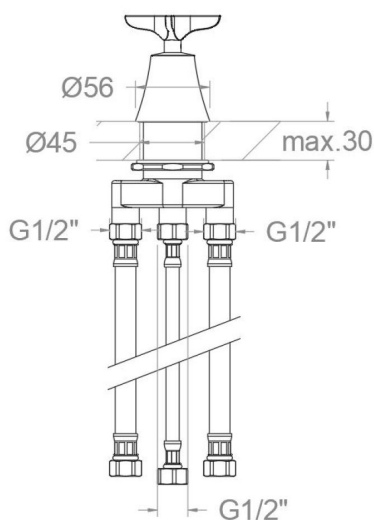

ramonsoler.

→ Ficha Técnica

Data Sheet

Fiche Technique

Technisches Datenblatt

Ficha Técnica

Adagio

**D913302NM NEGRO MATE DESVIADOR 2 VIAS BAÑO REPISA ADAGIO
D913302NM**

- Ensayos de corrosión según las exigencias de la Norma Europea EN 248.

Composición y recambios

- Conjunto distribuidor : EBRD02SVNM (AAZ312399)
- Volante distribuidor : 9159RNM (91Z312455)
- Tuerca distribuidor: TSCXX33T02 (AAZ313141)
- Bolsa de sujeción: BACXX33T02 (AAZ313118)
- Floron : FXX33T02NM (AAZ313103)
- Inversor : 4000 (210849)