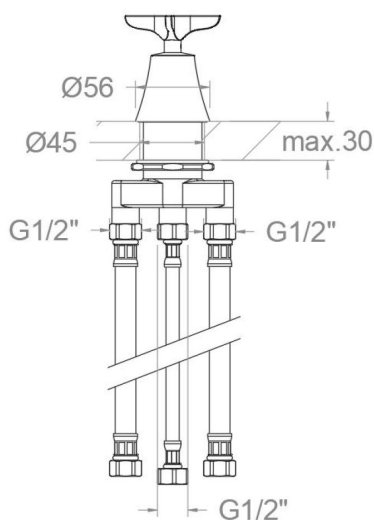

D913302NM BLACK MATTE DIVERTER 2 WAYS BATH DECK ADAGIO D913302NM

Collection:
Adagio

Finish:
Negro mate

Code:
91C312344

Location:
Baño

Category:
Bañera

Technical characteristics

- Guarantee of 3 years for accessories.

Tests

- Corrosion test according to european standard EN 248.

Composition and spare parts

- Set diverter: EBRD02SVNM (AAZ312399)
- Handle wheel: 9159RNM (91Z312455)
- Diverter nut: TSCXX33T02 (AAZ313141)
- Fixation bag: BACXX33T02 (AAZ313118)
- Escutcheon: FXX33T02NM (AAZ313103)
- Diverter valve: 4000 (210849)