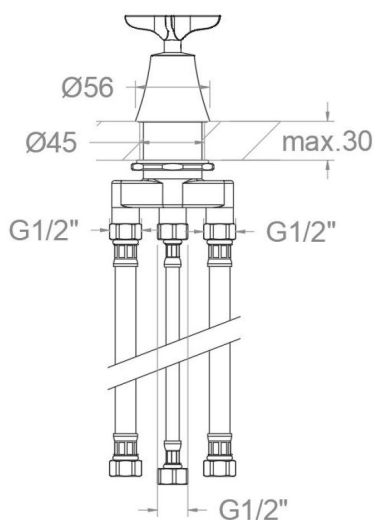

**D913302 2-WEGE-UMSTELLER WANNENRAND CHROM ADAGIO
D913302**

Sammlung:
Adagio

Ausführung:
Cromo

Code:
91C312339

Standort:
Baño

Kategorie:
Bañera

Technische eigenschaften

- 3 Jahre Garantie auf Zubehör und Komponenten.
- Zweischichtverchromung: 15 Mikrometer Nickel, 0,3 Mikrometer Chrom.

Qualitätsprüfung

- Korrosionsprüfung gemäß europäischer Norm EN 248.

Ersatzteile-aufstellung

- Verteilerbaugruppe: EBRD02SV (AAZ311585)
- Griff Umsteller: 9159R (91Z312454)
- Kartuschenmutter Umsteller: TSCXX33T02 (AAZ313141)
- Befestigungstasche: BACXX33T02 (AAZ313118)
- Zierblende: FXX33T02 (AAZ313102)
- Umsteller: 4000 (210849)