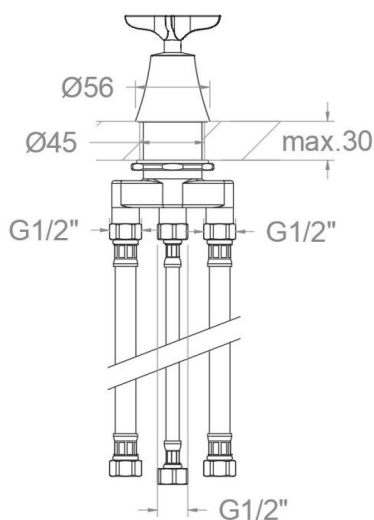

D913302 CHROME DÉRIVATEUR 2 VOIES BAIN-DOUCHE SUR GORGE ADAGIO

D913302

Collection:
Adagio

Finition:
Cromo

Code:
91C312339

Lieu:
Baño

Catégorie:
Bañera

Caractéristiques techniques

- Garantie de 3 ans en compléments.
- Surface chromée: 15 microns d'épaisseur de nickel, 0,3 microns de chrome.

Essais

- Essais de corrosion selon les exigences de la Norme Européenne EN 248.

Composition et pièces de rechange

- Assemblage du distributeur: EBRD02SV (AAZ311585)
- Croisillon distributeur: 9159R (91Z312454)
- Écrou distributeur: TSCXX33T02 (AAZ313141)
- Sac de fixation: BACXX33T02 (AAZ313118)
- Rosace: FXX33T02 (AAZ313102)
- Inverseur: 4000 (210849)