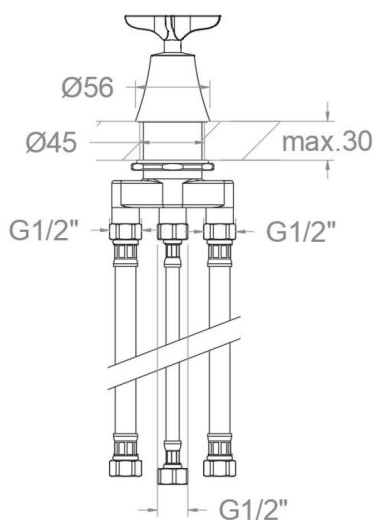

D913302 CROMO DESVIADOR 2 VIAS BAÑO REPISA ADAGIO

D913302

Colección:
Adagio

Acabado:
Cromo

Código:
91C312339

Ubicación:
Baño

Categoría:
Bañera

Características técnicas

- Garantía de 3 años en complementos.
- Superficie cromada: 15 micras de espesor de níquel, 0.3 micras de cromo.

Ensayos

- Ensayos de corrosión según las exigencias de la Norma Europea EN 248.

Composición y recambios

- Conjunto distribuidor : EBRD02SV (AAZ311585)
- Volante distribuidor : 9159R (91Z312454)
- Tuerca distribuidor: TSCXX33T02 (AAZ313141)
- Bolsa de sujeción: BACXX33T02 (AAZ313118)
- Floron : FXX33T02 (AAZ313102)
- Inversor : 4000 (210849)