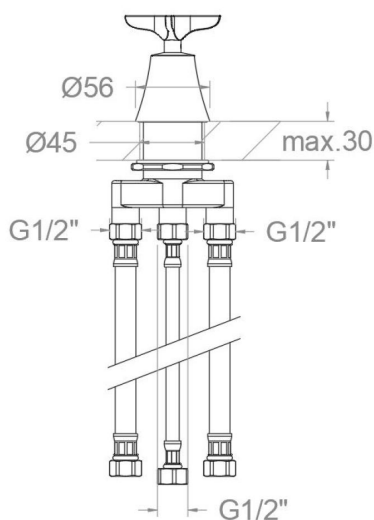

D913302 CHROME DIVERTER 2 WAYS BATH DECK ADAGIO

D913302

Collection:
Adagio

Finish:
Cromo

Code:
91C312339

Location:
Baño

Category:
Bañera

Technical characteristics

- Guarantee of 3 years for accessories.
- Chromed surface: 15 microns thick of nickel and 0.3 microns thick of chrome.

Tests

- Corrosion test according to european standard EN 248.

Composition and spare parts

- Set diverter: EBRD02SV (AAZ311585)
- Handle wheel: 9159R (91Z312454)
- Diverter nut: TSCXX33T02 (AAZ313141)
- Fixation bag: BACXX33T02 (AAZ313118)
- Escutcheon: FXX33T02 (AAZ313102)
- Diverter valve: 4000 (210849)