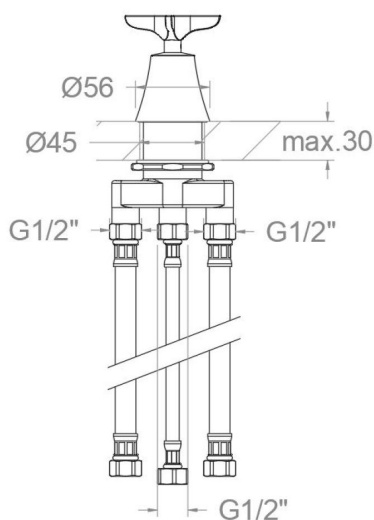

D913302 CHROME DIVERTER 2 WAYS BATH DECK ADAGIO

D913302

Coleção:
Adagio

Acabamento:
Cromo

Código:
91C312339

Localização:
Baño

Categoria:
Bañera

Características técnicas

- Garantia de 3 anos para complementos.
- Superfície cromada: 15 micras de espessura de níquel, 0,3 micras de cromo.

Ensaio

- Ensaio de corrosão de acordo com as exigências da Norma Europeia EN 248.

Composição e reposições

- Montagem do distribuidor: EBRD02SV (AAZ311585)
- Volante distribuidor: 9159R (91Z312454)
- Porca do distribuidor: TSCXX33T02 (AAZ313141)
- Bolsa de fixação: BACXX33T02 (AAZ313118)
- Acabamento decorativo: FXX33T02 (AAZ313102)
- Inversor: 4000 (210849)