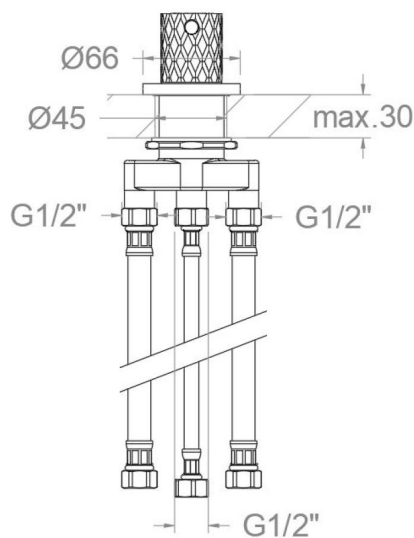

Ensaio

- Ensaio de corrosão de acordo com as exigências da Norma Europeia EN 248.

Composição e reposições

- Montagem do distribuidor: EBRD02BDSVGR (AAZ312771)
- Tampa do volante: 3761NEGR (AAZ311608)
- Volante distribuidor: 595000GR (59Z310472)
- Porca do distribuidor: TSCXX33T02 (AAZ313141)
- Bolsa de fixação: BACXX33T02 (AAZ313118)
- Acabamento decorativo: FXX33T02GR (AAZ313106)
- Inversor: 4000 (210849)