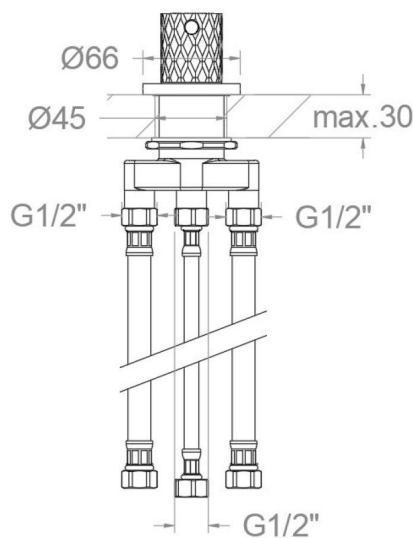

D593302GR GRAPHITE DÉRIVATEUR 2 VOIES BAIN-DOUCHE SUR GORGE ODISEA JOYA

D593302GR

Collection:
Odisea joya

Finition:
Cobre cepillado

Code:
59C312335

Lieu:
Baño

Catégorie:
Bañera

Caractéristiques techniques

- Garantie de 3 ans en compléments.

Essais

- Essais de corrosion selon les exigences de la Norme Européenne EN 248.

Composition et pièces de rechange

- Assemblage du distributeur: EBRD02BDSVGR (AAZ312771)
- Enjoliveur du croisillon: 3761NEGR (AAZ311608)
- Croisillon distributeur: 595000GR (59Z310472)
- Écrou distributeur: TSCXX33T02 (AAZ313141)
- Sac de fixation: BACXX33T02 (AAZ313118)
- Rosace: FXX33T02GR (AAZ313106)
- Inverseur: 4000 (210849)