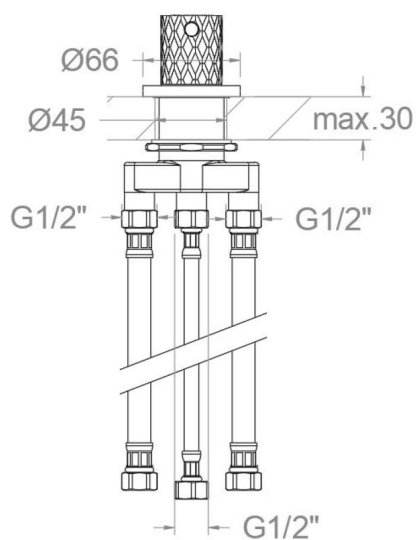

D593302GR 2-WEGE-UMSTELLER WANNENRAND GRAPHIT ODISEA JOYA

D593302GR

Sammlung:
Odisea joya

Ausführung:
Cobre cepillado

Code:
59C312335

Standort:
Baño

Kategorie:
Bañera

Technische eigenschaften

- 3 Jahre Garantie auf Zubehör und Komponenten.

Qualitätsprüfung

- Korrosionsprüfung gemäß europäischer Norm EN 248.

Ersatzteile-aufstellung

- Verteilerbaugruppe: EBRD02BDSVGR (AAZ312771)
- Griff-Abdeckkappe: 3761NEGR (AAZ311608)
- Griff Umsteller: 595000GR (59Z310472)
- Kartuschenmutter Umsteller: TSCXX33T02 (AAZ313141)
- Befestigungstasche: BACXX33T02 (AAZ313118)
- Zierblende: FXX33T02GR (AAZ313106)
- Umsteller: 4000 (210849)