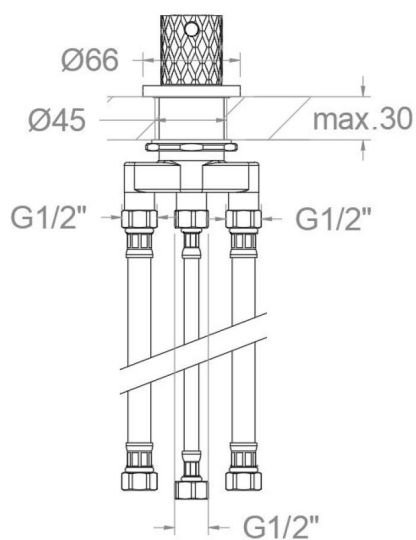

**D593302GR GRAPHITE DIVERTER 2 WAYS BATH DECK ODISEA JOYA
D593302GR**

Collection:
Odisea joya

Finish:
Cobre cepillado

Code:
59C312335

Location:
Baño

Category:
Bañera

Technical characteristics

- Guarantee of 3 years for accesories.

Tests

- Corrosion test according to european standard EN 248.

Composition and spare parts

- Set diverter: EBRD02BDSVGR (AAZ312771)
- Handle wheel cover: 3761NEGR (AAZ311608)
- Handle wheel: 595000GR (59Z310472)
- Diverter nut: TSCXX33T02 (AAZ313141)
- Fixation bag: BACXX33T02 (AAZ313118)
- Escutcheon: FXX33T02GR (AAZ313106)
- Diverter valve: 4000 (210849)