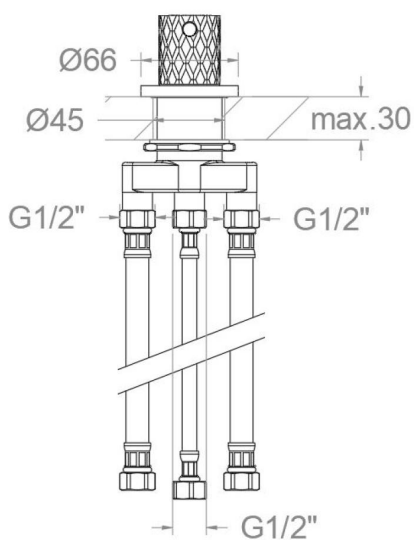

ramonsoler.

→ Ficha Técnica

Data Sheet

Fiche Technique

Technisches Datenblatt

Ficha Técnica

Odisea joya

**D593302GR GRAFITO DESVIADOR 2 VIAS BAÑO REPISA ODISEA JOYA
D593302GR**

Colección:
Odisea joya

Acabado:
Cobre cepillado

Código:
59C312335

Ubicación:
Baño

Categoría:
Bañera

Características técnicas

- Garantía de 3 años en complementos.

Ensayos

- Ensayos de corrosión según las exigencias de la Norma Europea EN 248.

Composición y recambios

- Conjunto distribuidor : EBRD02BDSVGR (AAZ312771)
- Tapa del volante : 3761NEGR (AAZ311608)
- Volante distribuidor : 595000GR (59Z310472)
- Tuerca distribuidor: TSCXX33T02 (AAZ313141)
- Bolsa de sujeción: BACXX33T02 (AAZ313118)
- Floron : FXX33T02GR (AAZ313106)
- Inversor : 4000 (210849)