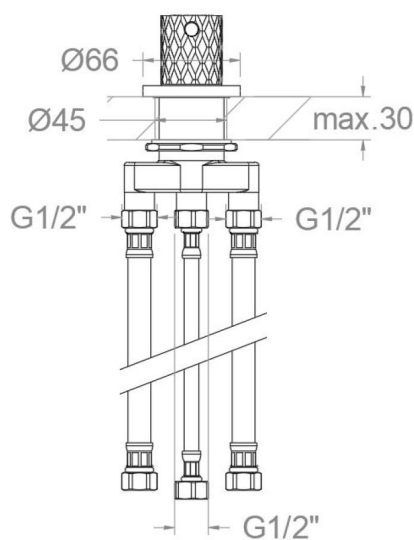

D593302CUC BRUSHED COPPER DIVERTER 2 WAYS BATH DECK
ODISEA JOYA

D593302CUC

Coleção:
Odisea joya

Acabamento:
Grafito

Código:
59C312330

Localização:
Baño

Categoria:
Bañera

Características técnicas

- Garantia de 3 anos para complementos.

Ensaio

- Ensaio de corrosão de acordo com as exigências da Norma Europeia EN 248.

Composição e reposições

- Montagem do distribuidor: EBRD02BDSVCUC (AAZ312772)
- Tampa do volante: 3761NECUC (AAZ308339)
- Volante distribuidor: 595000CUC (59Z307751)
- Porca do distribuidor: TSCXX33T02 (AAZ313141)
- Bolsa de fixação: BACXX33T02 (AAZ313118)
- Acabamento decorativo: FXX33T02CUC (AAZ313107)
- Inversor: 4000 (210849)