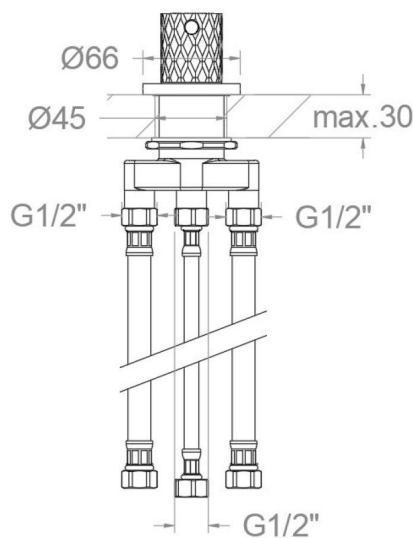

D593302CUC CUIVRE BROSSÉ DÉRIVATEUR 2 VOIES BAIN-DOUCHE SUR GORGE ODISEA JOYA

D593302CUC

Collection:
Odisea joya

Finition:
Grafito

Code:
59C312330

Lieu:
Baño

Catégorie:
Bañera

Caractéristiques techniques

- Garantie de 3 ans en compléments.

Essais

- Essais de corrosion selon les exigences de la Norme Européenne EN 248.

Composition et pièces de rechange

- Assemblage du distributeur: EBRD02BDSVCUC (AAZ312772)
- Enjoliveur du croisillon: 3761NECUC (AAZ308339)
- Croisillon distributeur: 595000CUC (59Z307751)
- Écrou distributeur: TSCXX33T02 (AAZ313141)
- Sac de fixation: BACXX33T02 (AAZ313118)
- Rosace: FXX33T02CUC (AAZ313107)
- Inverseur: 4000 (210849)