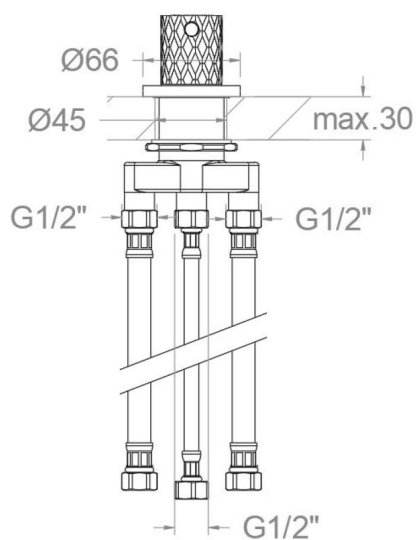

D593302CUC 2-WEGE-UMSTELLER WANNENRAND KUPFER ODISEA JOYA

D593302CUC

Sammlung:
Odisea joya

Ausführung:
Grafito

Code:
59C312330

Standort:
Baño

Kategorie:
Bañera

Technische eigenschaften

- 3 Jahre Garantie auf Zubehör und Komponenten.

Qualitätsprüfung

- Korrosionsprüfung gemäß europäischer Norm EN 248.

Ersatzteile-aufstellung

- Verteilerbaugruppe: EBRD02BDSVCUC (AAZ312772)
- Griff-Abdeckkappe: 3761NECUC (AAZ308339)
- Griff Umsteller: 595000CUC (59Z307751)
- Kartuschenmutter Umsteller: TSCXX33T02 (AAZ313141)
- Befestigungstasche: BACXX33T02 (AAZ313118)
- Zierblende: FXX33T02CUC (AAZ313107)
- Umsteller: 4000 (210849)