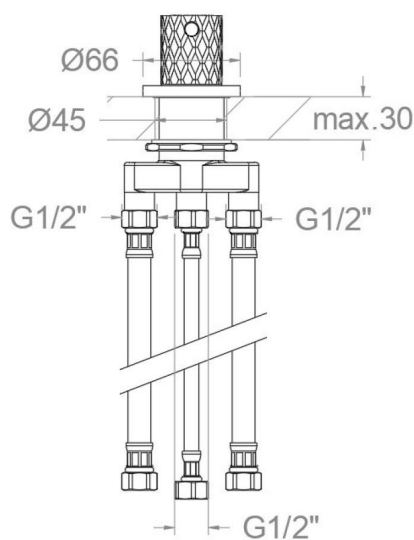

ramonsoler.

→ Ficha Técnica

Data Sheet

Fiche Technique

Technisches Datenblatt

Ficha Técnica

Odisea joya

D593302CUC COBRE CEPILLADO DESVIADOR 2 VIAS BAÑO REPISA ODISEA JOYA

D593302CUC

Colección:
Odisea joya

Acabado:
Grafito

Código:
59C312330

Ubicación:
Baño

Categoría:
Bañera

Características técnicas

- Garantía de 3 años en complementos.

Ensayos

- Ensayos de corrosión según las exigencias de la Norma Europea EN 248.

Composición y recambios

- Conjunto distribuidor : EBRD02BDSVCUC (AAZ312772)
- Tapa del volante : 3761NECUC (AAZ308339)
- Volante distribuidor : 595000CUC (59Z307751)
- Tuerca distribuidor: TSCXX33T02 (AAZ313141)
- Bolsa de sujeción: BACXX33T02 (AAZ313118)
- Floron : FXX33T02CUC (AAZ313107)
- Inversor : 4000 (210849)

D593302CUC BRUSHED COPPER DIVERTER 2 WAYS BATH DECK
ODISEA JOYA

D593302CUC

Collection:
Odisea joya

Finish:
Grafito

Code:
59C312330

Location:
Baño

Category:
Bañera

Technical characteristics