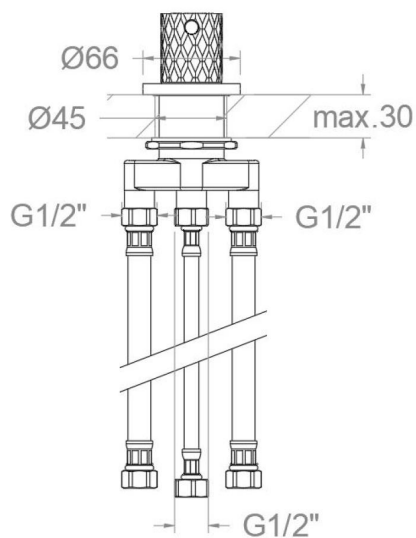

D593302CUC BRUSHED COPPER DIVERTER 2 WAYS BATH DECK
ODISEA JOYA

D593302CUC

Collection:
Odisea joya

Finish:
Grafito

Code:
59C312330

Location:
Baño

Category:
Bañera

Technical characteristics

- Guarantee of 3 years for accesories.

Tests

- Corrosion test according to european standard EN 248.

Composition and spare parts

- Set diverter: EBRD02BDSVCUC (AAZ312772)
- Handle wheel cover: 3761NECUC (AAZ308339)
- Handle wheel: 595000CUC (59Z307751)
- Diverter nut: TSCXX33T02 (AAZ313141)
- Fixation bag: BACXX33T02 (AAZ313118)
- Escutcheon: FXX33T02CUC (AAZ313107)
- Diverter valve: 4000 (210849)