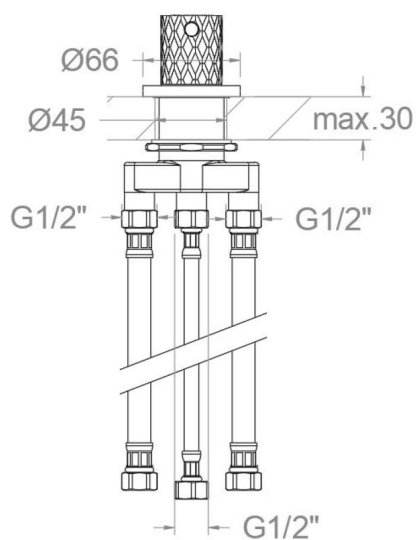

D5933020C 2-WEGE-UMSTELLER WANNENRAND GOLD GEBÜRSTET ODISEA JOYA

D5933020C

Sammlung:
Odisea joya

Ausführung:
Oro cepillado

Code:
59C312326

Standort:
Baño

Kategorie:
Bañera

Technische eigenschaften

- 3 Jahre Garantie auf Zubehör und Komponenten.

Qualitätsprüfung

- Korrosionsprüfung gemäß europäischer Norm EN 248.

Ersatzteile-aufstellung

- Verteilerbaugruppe: EBRD02BDSVOC (AAZ312769)
- Griff-Abdeckkappe: 3761NEOC (AAZ303209)
- Griff Umsteller: 5950000C (59Z307746)
- Kartuschenmutter Umsteller: TSCXX33T02 (AAZ313141)
- Befestigungstasche: BACXX33T02 (AAZ313118)
- Zierblende: FXX33T020C (AAZ313104)
- Umsteller: 4000 (210849)