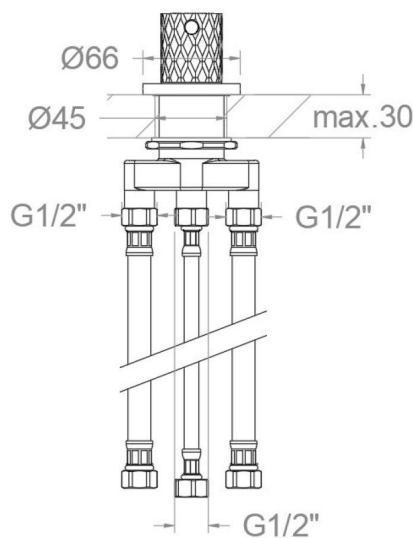

D593302OC OR BROSSÉ DÉRIVATEUR 2 VOIES BAIN-DOUCHE SUR GORGE ODISEA JOYA

D593302OC

Collection:
Odisea joya

Finition:
Oro cepillado

Code:
59C312326

Lieu:
Baño

Catégorie:
Bañera

Caractéristiques techniques

- Garantie de 3 ans en compléments.

Essais

- Essais de corrosion selon les exigences de la Norme Européenne EN 248.

Composition et pièces de rechange

- Assemblage du distributeur: EBRD02BDSVOC (AAZ312769)
- Enjoliveur du croisillon: 3761NEOC (AAZ303209)
- Croisillon distributeur: 5950000C (59Z307746)
- Écrou distributeur: TSCXX33T02 (AAZ313141)
- Sac de fixation: BACXX33T02 (AAZ313118)
- Rosace: FXX33T02OC (AAZ313104)
- Inverseur: 4000 (210849)