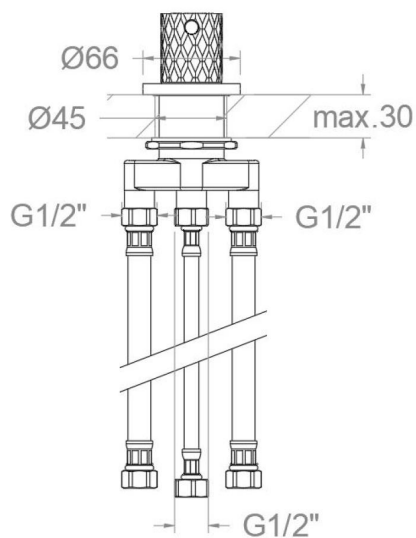

D593302OC BRUSHED GOLD DIVERTER 2 WAYS BATH DECK ODISEA JOYA

D593302OC

Collection:
Odisea joya

Finish:
Oro cepillado

Code:
59C312326

Location:
Baño

Category:
Bañera

Technical characteristics

- Guarantee of 3 years for accesories.

Tests

- Corrosion test according to european standard EN 248.

Composition and spare parts

- Set diverter: EBRD02BDSVOC (AAZ312769)
- Handle wheel cover: 3761NEOC (AAZ303209)
- Handle wheel: 595000OC (59Z307746)
- Diverter nut: TSCXX33T02 (AAZ313141)
- Fixation bag: BACXX33T02 (AAZ313118)
- Escutcheon: FXX33T02OC (AAZ313104)
- Diverter valve: 4000 (210849)