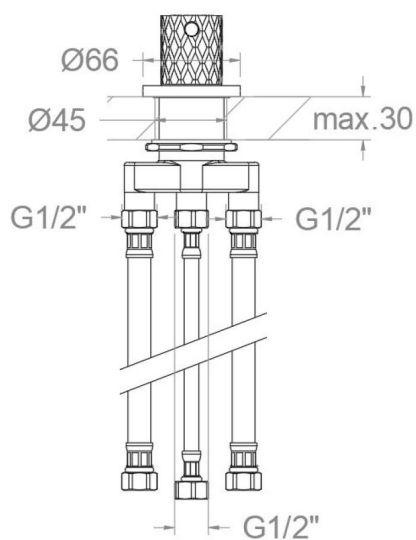

D5933020C BRUSHED GOLD DIVERTER 2 WAYS BATH DECK ODISEA JOYA

D5933020C

Coleção:
Odisea joya

Acabamento:
Oro cepillado

Código:
59C312326

Localização:
Baño

Categoria:
Bañera

Características técnicas

- Garantia de 3 anos para complementos.

Ensaio

- Ensaio de corrosão de acordo com as exigências da Norma Europeia EN 248.

Composição e reposições

- Montagem do distribuidor: EBRD02BDSVOC (AAZ312769)
- Tampa do volante: 3761NEOC (AAZ303209)
- Volante distribuidor: 5950000C (59Z307746)
- Porca do distribuidor: TSCXX33T02 (AAZ313141)
- Bolsa de fixação: BACXX33T02 (AAZ313118)
- Acabamento decorativo: FXX33T020C (AAZ313104)
- Inversor: 4000 (210849)