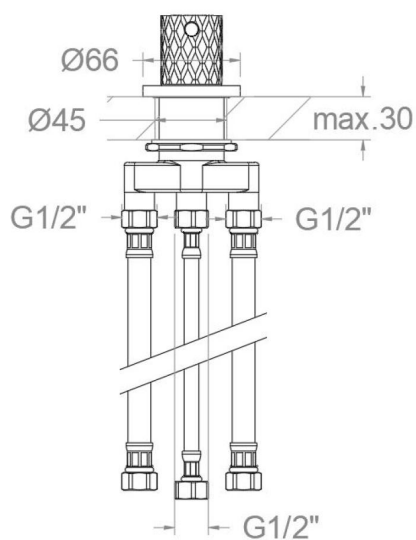

ramonsoler.

→ Ficha Técnica

Data Sheet

Fiche Technique

Technisches Datenblatt

Ficha Técnica

Odisea joya

D593302OC ORO CEPILLADO DESVIADOR 2 VIAS BAÑO REPISA ODISEA JOYA

D593302OC

Colección:
Odisea joya

Acabado:
Oro cepillado

Código:
59C312326

Ubicación:
Baño

Categoría:
Bañera

Características técnicas

- Garantía de 3 años en complementos.

Ensayos

- Ensayos de corrosión según las exigencias de la Norma Europea EN 248.

Composición y recambios

- Conjunto distribuidor : EBRD02BDSVOC (AAZ312769)
- Tapa del volante : 3761NEOC (AAZ303209)
- Volante distribuidor : 5950000C (59Z307746)
- Tuerca distribuidor: TSCXX33T02 (AAZ313141)
- Bolsa de sujeción: BACXX33T02 (AAZ313118)
- Floron : FXX33T02OC (AAZ313104)
- Inversor : 4000 (210849)

D593302OC BRUSHED GOLD DIVERTER 2 WAYS BATH DECK ODISEA JOYA

D593302OC

Collection:
Odisea joya

Finish:
Oro cepillado

Code:
59C312326

Location:
Baño

Category:
Bañera

Technical characteristics