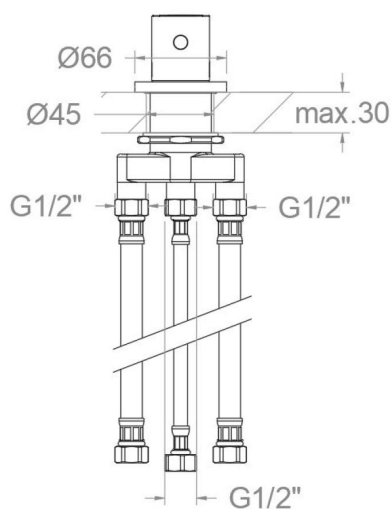

**D393302GR GUN METAL DIVERTER 2 WAYS BATH DECK ODISEA
D393302GR**

Collection:
Odisea

Finition:
Cobre cepillado

Code:
39C312318

Lieu:
Baño

Catégorie:
Bañera

Caractéristiques techniques

- Garantie de 3 ans en compléments.

Essais

- Essais de corrosion selon les exigences de la Norme Européenne EN 248.