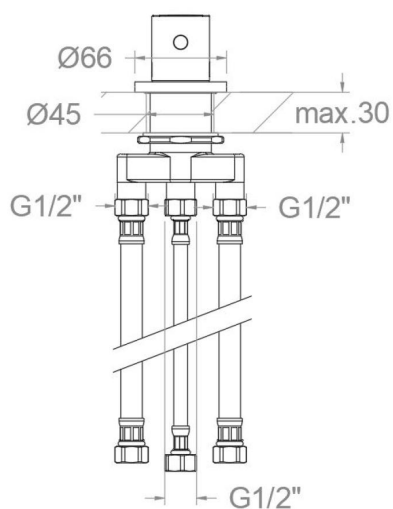

**D393302GR GRAFITO DESVIADOR 2 VIAS BAÑO REPISA ODISEA
D393302GR**

Colección:
Odisea

Acabado:
Cobre cepillado

Código:
39C312318

Ubicación:
Baño

Categoría:
Bañera

Características técnicas

- Garantía de 3 años en complementos.

Ensayos

- Ensayos de corrosión según las exigencias de la Norma Europea EN 248.