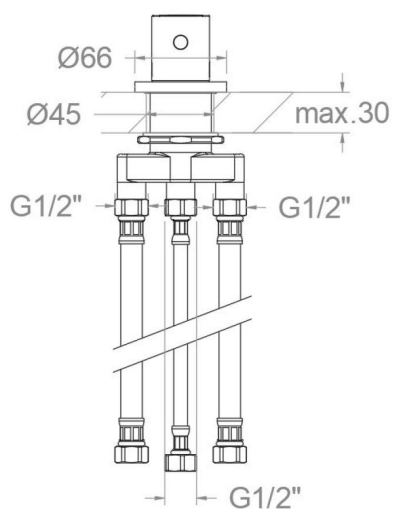

**D393302GR GUN METAL DIVERTER 2 WAYS BATH DECK ODISEA
D393302GR**

Coleção:
Odisea

Acabamento:
Cobre cepillado

Código:
39C312318

Localização:
Baño

Categoria:
Bañera

Características técnicas

- Garantia de 3 anos para complementos.

Ensaio

- Ensaio de corrosão de acordo com as exigências da Norma Europeia EN 248.