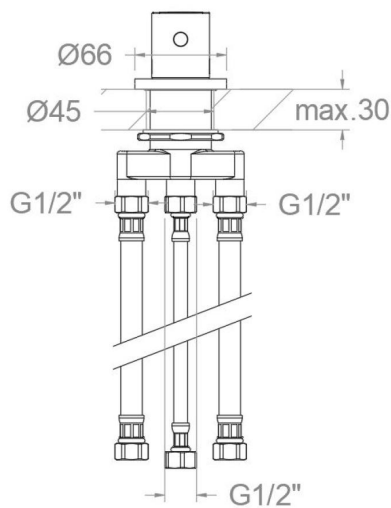

**D393302GR GUN METAL DIVERTER 2 WAYS BATH DECK ODISEA
D393302GR**

Sammlung:
Odisea

Ausführung:
Cobre cepillado

Code:
39C312318

Standort:
Baño

Kategorie:
Bañera

Technische eigenschaften

- 3 Jahre Garantie auf Zubehör und Komponenten.

Qualitätsprüfung

- Korrosionsprüfung gemäß europäischer Norm EN 248.